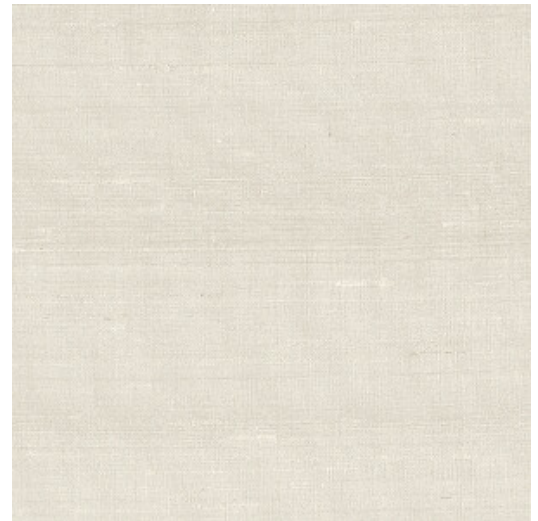

LATUS

Collection Icons

L'histoire de la collection

Icons charme par sa polyvalence dans les matériaux ; chacun étant une valeur sûre dans un intérieur comme le cuir de galuchat, le tissu bouclé, les accents métalliques ou le rotin. Cependant, l'application de ces indémodables sur le mur est extrêmement surprenante, sinon originale. Les différents dessins géométriques qui invoquent un motif de blocs frappant sont typiques. Non seulement le mélange de matériaux chaleureux constitue un facteur surprenant, mais l'incidence variable de la lumière et le jeu de mat et de brillant ajoutent une dimension extra luxueuse.

Spécifications techniques

Référence	<u>50501A</u> • Neutral Mint
Catégorie de produit	Exquise
Composition	Revêtement mural sur intissé
Description	Revêtement mural à l'aspect de vraie soie
Dimensions	Largeur 90 cm / livrable au mètre linéaire
Raccord	Raccord libre 0 cm
Adhésive	Arte Clearpro ou une colle à dispersion de bonne qualité
Comment encoller	Encoller les murs
Résistance à la lumière	Bonne solidité des coloris à la lumière
Comment enlever	Arrachable à sec
Résistance au feu EU	B-s1, d0
Résistance au feu US	Class A
Maintenance	Lavable
IMO Certified	

Couleurs (7)

50501A

50506A

50508A

50510A

50512A

50513A

50518A