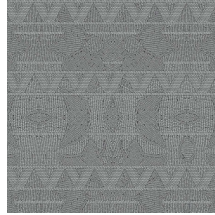

## Spécifications techniques

Référence	<u>50550</u>
Catégorie de produit	Exquise
Composition	Revêtement mural sur intissé
Description	Revêtement mural avec des encres en relief de haute technologie et un dessin basé sur le 'quillwork' des Paléo-Indiens
Dimensions	Largeur 90 cm / livrable au mètre linéaire
Raccord	Raccord droit 64 cm
Adhésive	Arte Clearpro ou une colle à dispersion de bonne qualité
Comment encoller	Encoller les murs
Résistance à la lumière	Bonne solidité des coloris à la lumière
Comment enlever	Arrachable à sec
Résistance au feu EU	B-s1, d0
Résistance au feu US	Class A
Maintenance	Lavable
IMO Certified	

## Couleurs (5)

50550

50551

50552

50553

50554