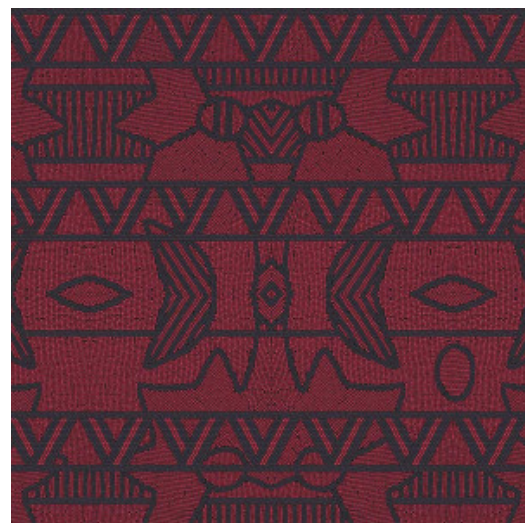

EMPIRE

Collection Paleo

L'histoire de la collection

Les Paléo-Indiens, le plus ancien peuple autochtone d'Amérique du Nord, possédaient un style de vie haut en couleur et une culture passionnante. Les dessins et la palette de couleurs de cette collection s'inspirent de la décoration des vêtements, bijoux et ustensiles de ce peuple nomade.

Spécifications techniques

Référence	<u>50550</u>
Catégorie de produit	Exquise
Composition	Revêtement mural sur intissé
Description	Revêtement mural avec des encres en relief de haute technologie et un dessin basé sur le 'quillwork' des Paléo-Indiens
Dimensions	Largeur 90 cm / livrable au mètre linéaire
Raccord	Raccord droit 64 cm
Adhésive	Arte Clearpro ou une colle à dispersion de bonne qualité
Comment encoller	Encoller les murs
Résistance à la lumière	Bonne solidité des coloris à la lumière
Comment enlever	Arrachable à sec
Résistance au feu EU	B-s1, d0
Résistance au feu US	Class A
Maintenance	Lavable
IMO Certified	

0493/22