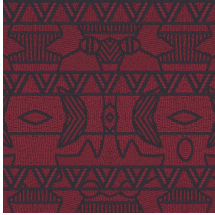

EMPIRE

Collection Paleo

L'histoire de la collection

Les Paléo-Indiens, le plus ancien peuple autochtone d'Amérique du Nord, possédaient un style de vie haut en couleur et une culture passionnante. Les dessins et la palette de couleurs de cette collection s'inspirent de la décoration des vêtements, bijoux et ustensiles de ce peuple nomade.

Spécifications techniques

Référence	<u>50552</u>
Catégorie de produit	Exquise
Composition	Revêtement mural sur intissé
Description	Revêtement mural avec des encres en relief de haute technologie et un dessin basé sur le 'quillwork' des Paléo-Indiens
Dimensions	Largeur 90 cm / livrable au mètre linéaire
Raccord	Raccord droit 64 cm
Adhésive	Arte Clearpro ou une colle à dispersion de bonne qualité
Comment encoller	Encoller les murs
Résistance à la lumière	Bonne solidité des coloris à la lumière
Comment enlever	Arrachable à sec
Résistance au feu EU	B-s1, d0
Résistance au feu US	Class A
Maintenance	Lavable
IMO Certified	

0493/22

Couleurs (5)

50550

50551

50552

50553

50554

Impression