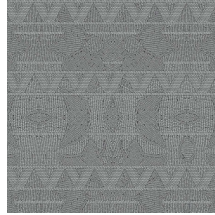

Spécifications techniques

Référence	<u>50552</u>
Catégorie de produit	Exquise
Composition	Revêtement mural sur intissé
Description	Revêtement mural avec des encres en relief de haute technologie et un dessin basé sur le 'quillwork' des Paléo-Indiens
Dimensions	Largeur 90 cm / livrable au mètre linéaire
Raccord	Raccord droit 64 cm
Adhésive	Arte Clearpro ou une colle à dispersion de bonne qualité
Comment encoller	Encoller les murs
Résistance à la lumière	Bonne solidité des coloris à la lumière
Comment enlever	Arrachable à sec
Résistance au feu EU	B-s1, d0
Résistance au feu US	Class A
Maintenance	Lavable
IMO Certified	

0493/22

Couleurs (5)

50550

50551

50552

50553

50554

Impression