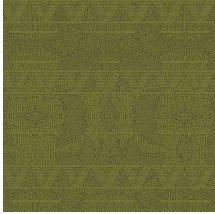

Spécifications techniques

Référence	<u>50552</u>
Catégorie de produit	Exquise
Composition	Revêtement mural sur intissé
Description	Revêtement mural avec des encres en relief de haute technologie et un dessin basé sur le 'quillwork' des Paléo-Indiens
Dimensions	Largeur 90 cm / livrable au mètre linéaire
Raccord	Raccord droit 64 cm
Adhésive	Arte Clearpro ou une colle à dispersion de bonne qualité
Comment encoller	Encoller les murs
Résistance à la lumière	Bonne solidité des coloris à la lumière
Comment enlever	Arrachable à sec
Résistance au feu EU	B-s1, d0
Résistance au feu US	Class A
Maintenance	Lavable
IMO Certified	

0493/22

Couleurs (5)

50550

50551

50552

50553

50554

Impression