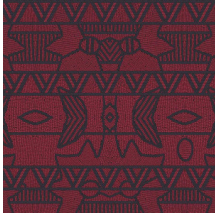

Couleurs (5)

50550