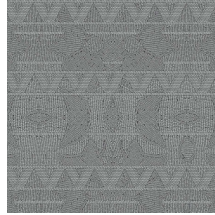

Spécifications techniques

Référence	<u>50553</u>
Catégorie de produit	Exquise
Composition	Revêtement mural sur intissé
Description	Revêtement mural avec des encres en relief de haute technologie et un dessin basé sur le 'quillwork' des Paléo-Indiens
Dimensions	Largeur 90 cm / livrable au mètre linéaire
Raccord	Raccord droit 64 cm
Adhésive	Arte Clearpro ou une colle à dispersion de bonne qualité
Comment encoller	Encoller les murs
Résistance à la lumière	Bonne solidité des coloris à la lumière
Comment enlever	Arrachable à sec
Résistance au feu EU	B-s1, d0
Résistance au feu US	Class A
Maintenance	Lavable
IMO Certified	

Couleurs (5)

50550

50551

50552

50553

50554

Impression

Plus d'infos? [Cliquez ici](#)