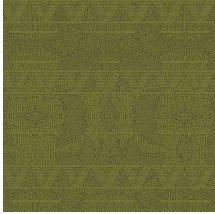

Spécifications techniques

Référence	<u>50553</u>
Catégorie de produit	Exquise
Composition	Revêtement mural sur intissé
Description	Revêtement mural avec des encres en relief de haute technologie et un dessin basé sur le 'quillwork' des Paléo-Indiens
Dimensions	Largeur 90 cm / livrable au mètre linéaire
Raccord	Raccord droit 64 cm
Adhésive	Arte Clearpro ou une colle à dispersion de bonne qualité
Comment encoller	Encoller les murs
Résistance à la lumière	Bonne solidité des coloris à la lumière
Comment enlever	Arrachable à sec
Résistance au feu EU	B-s1, d0
Résistance au feu US	Class A
Maintenance	Lavable
IMO Certified	

0493/22

Couleurs (5)

50550

50551

50552

50553

50554

Impression