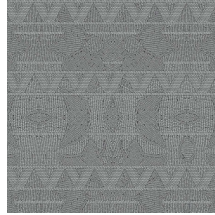

Spécifications techniques

Référence	<u>50553</u>
Catégorie de produit	Exquise
Composition	Revêtement mural sur intissé
Description	Revêtement mural avec des encres en relief de haute technologie et un dessin basé sur le 'quillwork' des Paléo-Indiens
Dimensions	Largeur 90 cm / livrable au mètre linéaire
Raccord	Raccord droit 64 cm
Adhésive	Arte Clearpro ou une colle à dispersion de bonne qualité
Comment encoller	Encoller les murs
Résistance à la lumière	Bonne solidité des coloris à la lumière
Comment enlever	Arrachable à sec
Résistance au feu EU	B-s1, d0
Résistance au feu US	Class A
Maintenance	Lavable
IMO Certified	

0493/22

Couleurs (5)

50550

50551

50552

50553

50554

Impression