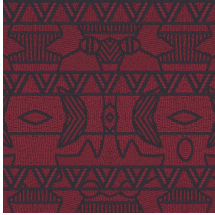

EMPIRE

Collection Paleo

L'histoire de la collection

Les Paléo-Indiens, le plus ancien peuple autochtone d'Amérique du Nord, possédaient un style de vie haut en couleur et une culture passionnante. Les dessins et la palette de couleurs de cette collection s'inspirent de la décoration des vêtements, bijoux et ustensiles de ce peuple nomade.

Spécifications techniques

Référence	<u>50553</u>
Catégorie de produit	Exquise
Composition	Revêtement mural sur intissé
Description	Revêtement mural avec des encres en relief de haute technologie et un dessin basé sur le 'quillwork' des Paléo-Indiens
Dimensions	Largeur 90 cm / livrable au mètre linéaire
Raccord	Raccord droit 64 cm
Adhésive	Arte Clearpro ou une colle à dispersion de bonne qualité
Comment encoller	Encoller les murs
Résistance à la lumière	Bonne solidité des coloris à la lumière
Comment enlever	Arrachable à sec
Résistance au feu EU	B-s1, d0
Résistance au feu US	Class A
Maintenance	Lavable
IMO Certified	

0493/22

Couleurs (5)

50550

50551

50552

50553

50554

Impression