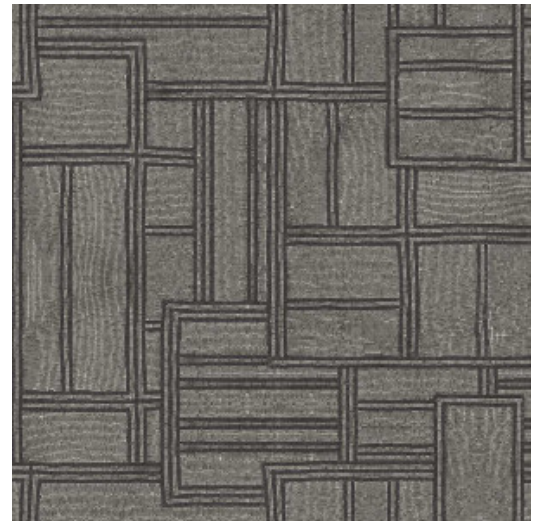

CIVILIA

Collection Paleo

L'histoire de la collection

Les Paléo-Indiens, le plus ancien peuple autochtone d'Amérique du Nord, possédaient un style de vie haut en couleur et une culture passionnante. Les dessins et la palette de couleurs de cette collection s'inspirent de la décoration des vêtements, bijoux et ustensiles de ce peuple nomade.

Spécifications techniques

Référence	<u>50560</u>
Catégorie de produit	Exquise
Composition	Revêtement mural sur intissé
Description	Revêtement mural avec des encres en relief de haute technologie et un dessin basé sur le 'quillwork' des Paléo-Indiens
Dimensions	Largeur 90 cm / livrable au mètre linéaire
Raccord	Raccord droit 64 cm
Adhésive	Arte Clearpro ou une colle à dispersion de bonne qualité
Comment encoller	Encoller les murs
Résistance à la lumière	Bonne solidité des coloris à la lumière
Comment enlever	Arrachable à sec
Résistance au feu EU	B-s1, d0
Résistance au feu US	Class A
Maintenance	Lavable
IMO Certified	

0493/22