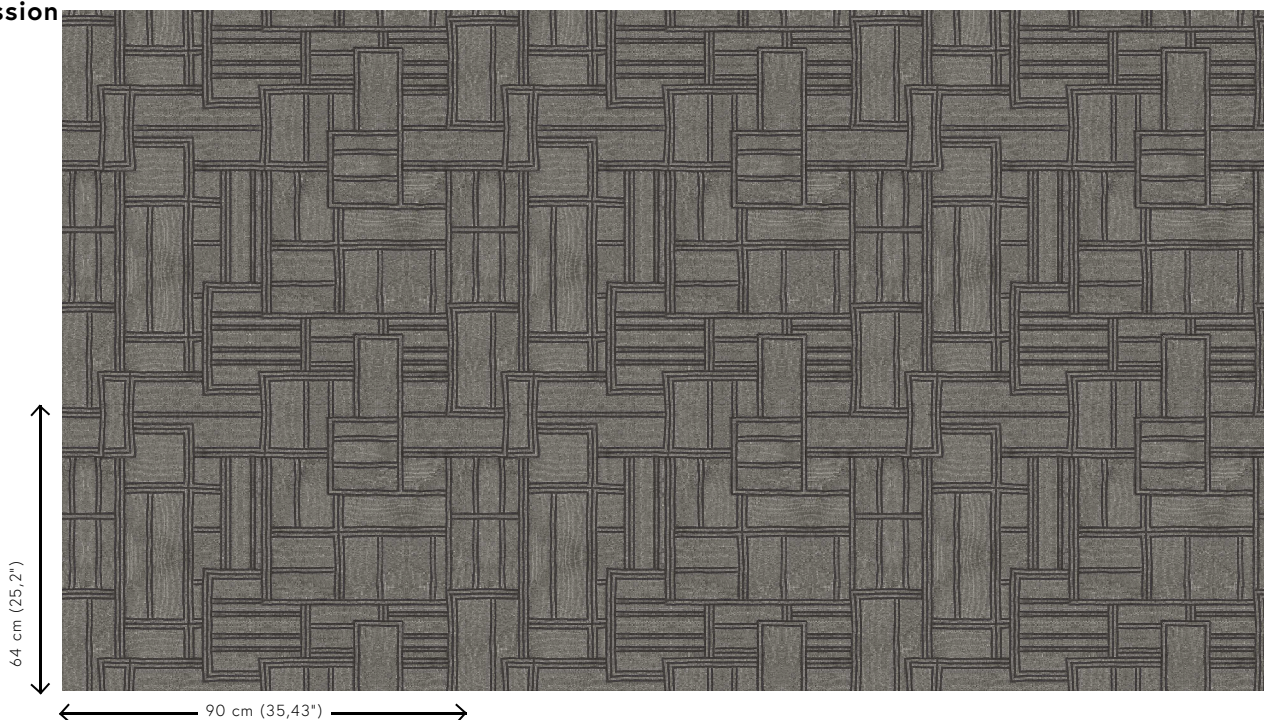

Couleurs (5)

50560

50561

50562

50563

50564

Impression

Plus d'infos? [Cliquez ici](#)

Commandez des échantillons, calculez des quantités, consultez des vidéos d'instructions, téléchargez des informations techniques et plus: www.arte-international.com

ARTE®

wallcoverings for the ultimate in refinement