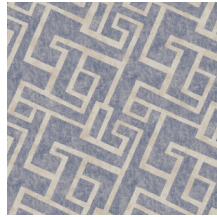

MAZED

Collection Essentials Modulaire

L'histoire de la collection

Modulaire apporte un fort sens du spectacle avec des imprimés géométriques dans le rôle principal. Avec des lignes, des surfaces et des objets qui se distinguent par leur simplicité. Aussi, la collection interprète la géométrie d'une manière innovante et moderne. La structure fine reflète donc parfaitement la chaleur et la subtilité des textiles.

Spécifications techniques

Référence	<u>53000</u>
Catégorie de produit	Refined
Composition	Papier peint sur intissé
Description	Papier peint intemporel qui interprète la géométrie d'une manière innovante et moderne
Dimensions	Rouleaux de 8,50 m x 0,70 m = 6 m ²
Raccord	Raccord droit 32 cm
Adhésive	Arte Clearpro ou une colle à dispersion de bonne qualité
Comment encoller	Encoller les murs
Résistance à la lumière	Bonne solidité des coloris à la lumière
Comment enlever	Arrachable à sec
Résistance au feu EU	B-s1, d0
Résistance au feu US	Class A
Maintenance	Lavable
IMO Certified	

0493/22

Couleurs (4)

53000

53001

53002

53003

Impression

Plus d'infos? [Cliquez ici](#)