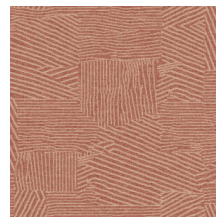

Spécifications techniques

Référence	<u>53013</u>
Catégorie de produit	Refined
Composition	Papier peint sur intissé
Description	Papier peint intemporel qui interprète la géométrie d'une manière innovante et moderne
Dimensions	Rouleaux de 8,50 m x 0,70 m = 6 m ²
Raccord	Raccord sauté 64/32 cm
Adhésive	Arte Clearpro ou une colle à dispersion de bonne qualité
Comment encoller	Encoller les murs
Résistance à la lumière	Bonne solidité des coloris à la lumière
Comment enlever	Arrachable à sec
Résistance au feu EU	B-s1, d0
Résistance au feu US	Class A
Maintenance	Lavable
IMO Certified	 0493/22

Couleurs (4)

53010

53011

53012

53013

Impression

Plus d'infos? [Cliquez ici](#)

Commandez des échantillons, calculez des quantités, consultez des vidéos d'instructions, téléchargez des informations techniques et plus: www.arte-international.com