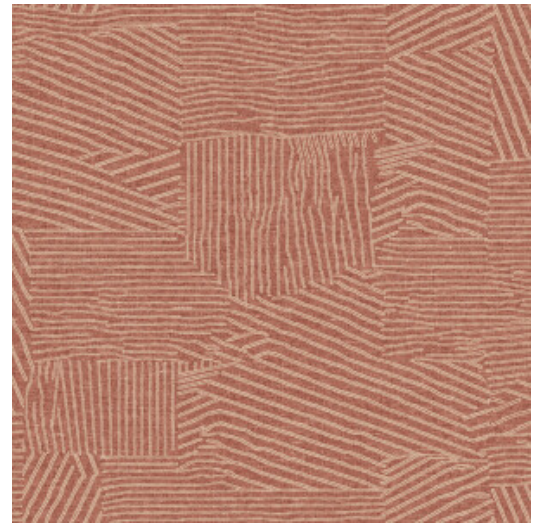

FURROW

Collection Essentials Modulaire

L'histoire de la collection

Modulaire apporte un fort sens du spectacle avec des imprimés géométriques dans le rôle principal. Avec des lignes, des surfaces et des objets qui se distinguent par leur simplicité. Aussi, la collection interprète la géométrie d'une manière innovante et moderne. La structure fine reflète donc parfaitement la chaleur et la subtilité des textiles.

Spécifications techniques

Référence	<u>53013</u>
Catégorie de produit	Refined
Composition	Papier peint sur intissé
Description	Papier peint intemporel qui interprète la géométrie d'une manière innovante et moderne
Dimensions	Rouleaux de 8,50 m x 0,70 m = 6 m ²
Raccord	Raccord sauté 64/32 cm
Adhésive	Arte Clearpro ou une colle à dispersion de bonne qualité
Comment encoller	Encoller les murs
Résistance à la lumière	Bonne solidité des coloris à la lumière
Comment enlever	Arrachable à sec
Résistance au feu EU	B-s1, d0
Résistance au feu US	Class A
Maintenance	Lavable
IMO Certified	 0493/22