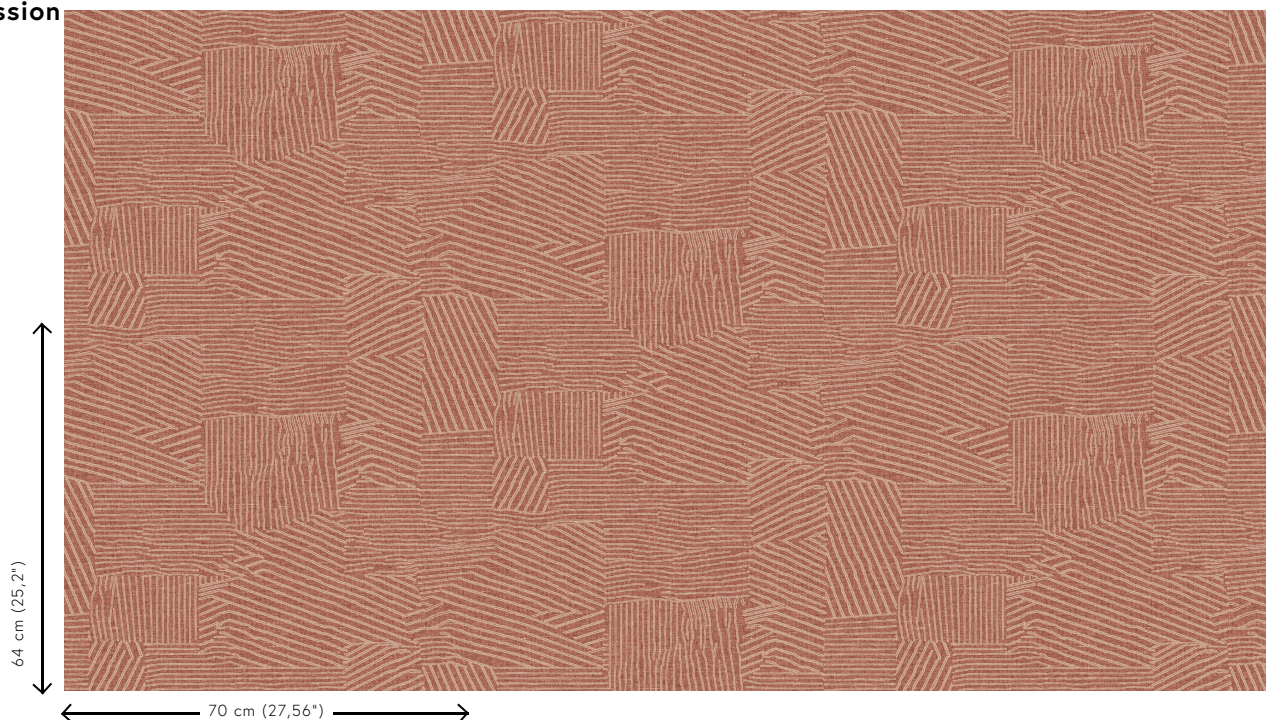

Spécifications techniques

Référence	<u>53013</u>
Catégorie de produit	Refined
Composition	Papier peint sur intissé
Description	Papier peint intemporel qui interprète la géométrie d'une manière innovante et moderne
Dimensions	Rouleaux de 8,50 m x 0,70 m = 6 m ²
Raccord	Raccord sauté 64/32 cm
Adhésive	Arte Clearpro ou une colle à dispersion de bonne qualité
Comment encoller	Encoller les murs
Résistance à la lumière	Bonne solidité des coloris à la lumière
Comment enlever	Arrachable à sec
Résistance au feu EU	B-s1, d0
Résistance au feu US	Class A
Maintenance	Lavable
IMO Certified	 0493/22

Couleurs (4)

53010

53011

53012

53013

Impression

Plus d'infos? [Cliquez ici](#)

Commandez des échantillons, calculez des quantités, consultez des vidéos d'instructions, téléchargez des informations techniques et plus: www.arte-international.com