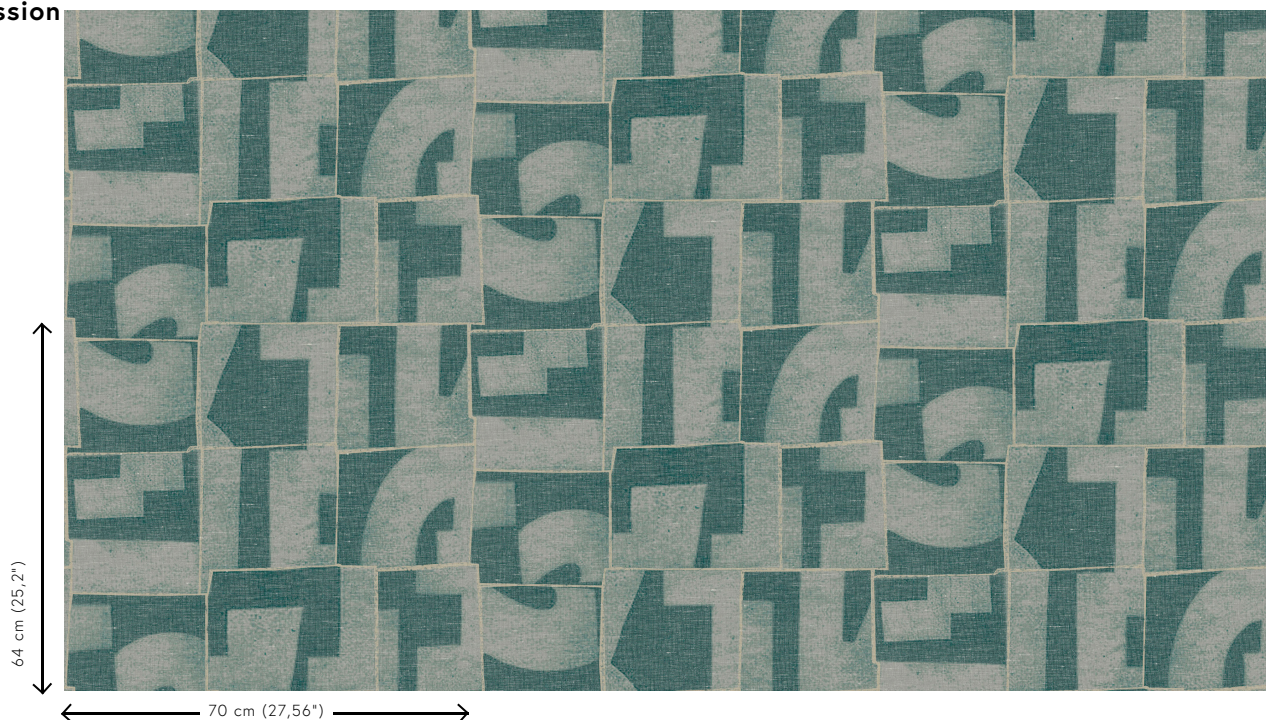

Spécifications techniques

Référence	<u>53030</u>
Catégorie de produit	Refined
Composition	Papier peint sur intissé
Description	Papier peint intemporel qui interprète la géométrie d'une manière innovante et moderne
Dimensions	Rouleaux de 8,50 m x 0,70 m = 6 m ²
Raccord	Raccord sauté 64/42,66 cm
Adhésive	Arte Clearpro ou une colle à dispersion de bonne qualité
Comment encoller	Encoller les murs
Résistance à la lumière	Bonne solidité des coloris à la lumière
Comment enlever	Arrachable à sec
Résistance au feu EU	B-s1, d0
Résistance au feu US	Class A
Maintenance	Lavable
IMO Certified	

0493/22

Couleurs (4)

53030

53031

53032

53033

Impression

Plus d'infos? [Cliquez ici](#)