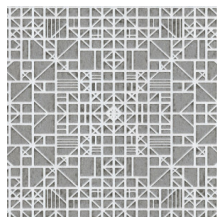

## L'histoire de la collection

Un travail monochrome est un travail réalisé en une seule couleur. Il s'agit d'une technique connue que l'on retrouve souvent dans le monde de l'art et de la photographie. Elle a été la source d'inspiration pour Monochrome, une nouvelle série de papiers peints à la finition haut de gamme. La collection donne une nouvelle dimension au monochrome grâce à une technique unique d'encres en relief.

## Couleurs (5)

54000

54001

54002

54003

54004