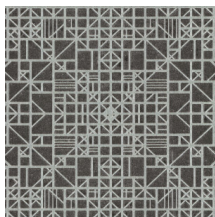

## L'histoire de la collection

Un travail monochrome est un travail réalisé en une seule couleur. Il s'agit d'une technique connue que l'on retrouve souvent dans le monde de l'art et de la photographie. Elle a été la source d'inspiration pour Monochrome, une nouvelle série de papiers peints à la finition haut de gamme. La collection donne une nouvelle dimension au monochrome grâce à une technique unique d'encres en relief.

## Couleurs (5)

54000

54001

54002

54003

54004