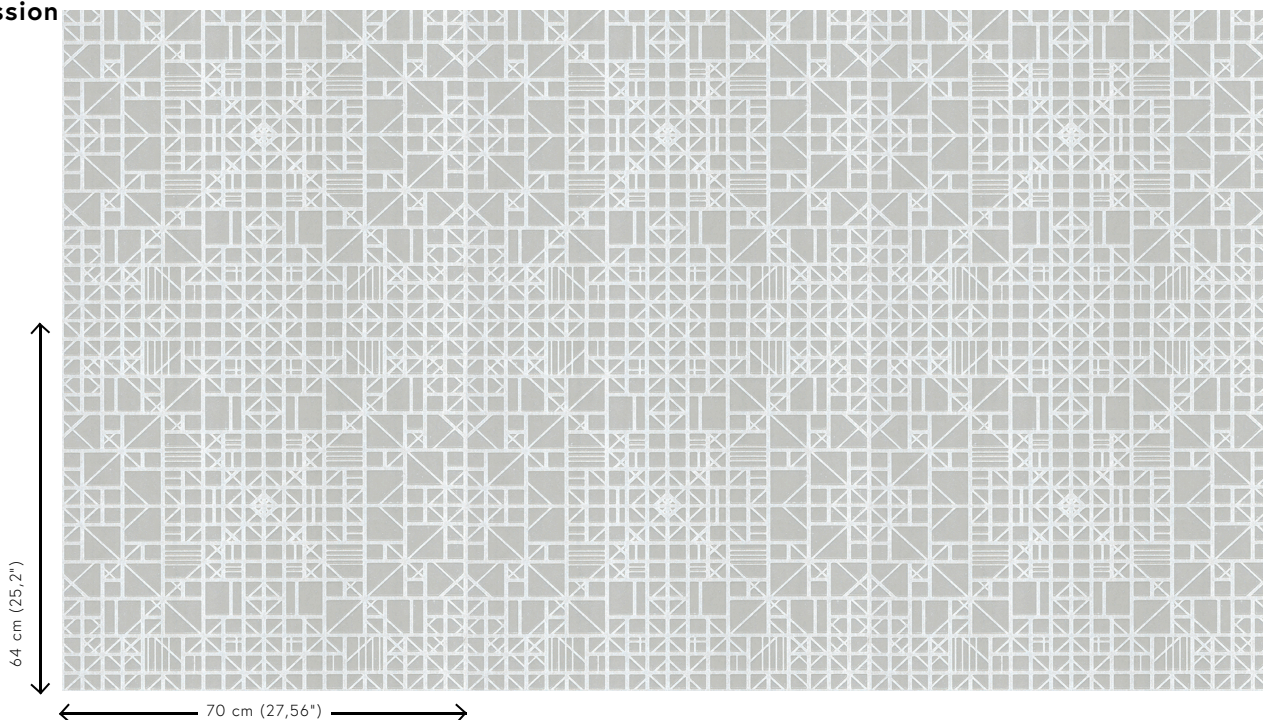

Couleurs (5)

54000

54001

54002

54003

54004

Impression

Plus d'infos? [Cliquez ici](#)

Commandez des échantillons, calculez des quantités, consultez des vidéos d'instructions, téléchargez des informations techniques et plus: www.arte-international.com

ARTE®

wallcoverings for the ultimate in refinement