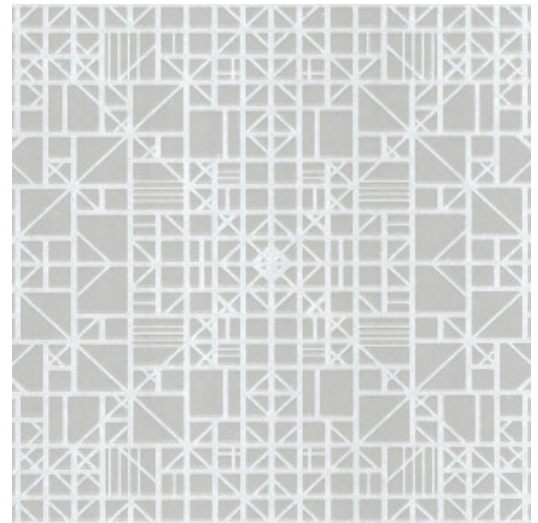

WINDOW

Collection Monochrome

L'histoire de la collection

Un travail monochrome est un travail réalisé en une seule couleur. Il s'agit d'une technique connue que l'on retrouve souvent dans le monde de l'art et de la photographie. Elle a été la source d'inspiration pour Monochrome, une nouvelle série de papiers peints à la finition haut de gamme. La collection donne une nouvelle dimension au monochrome grâce à une technique unique d'encres en relief.

Spécifications techniques

Référence	<u>54000</u>
Catégorie de produit	Refined
Composition	Papier peint sur intissé
Dimensions	Rouleaux de 8,50 m x 0,70 m = 6 m²
Raccord	Raccord droit 64 cm
Remarque	Papier peint sur support intissé avec d'encres brillantes en relief
Adhésive	Arte Clearpro ou une colle à dispersion de bonne qualité
Comment encoller	Encoller les murs
Résistance à la lumière	Bonne solidité des coloris à la lumière
Comment enlever	Arrachable à sec
Résistance au feu EU	B-s1, d0
Résistance au feu US	Class A
Maintenance	Epongeable au moment de la pose (tamponner la colle humide)

IMO Certified

0493/22