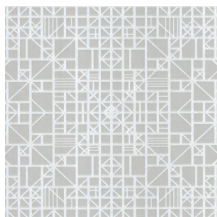

Couleurs (5)

54000