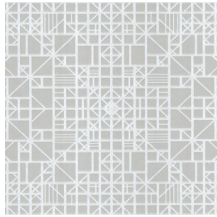

## L'histoire de la collection

Un travail monochrome est un travail réalisé en une seule couleur. Il s'agit d'une technique connue que l'on retrouve souvent dans le monde de l'art et de la photographie. Elle a été la source d'inspiration pour Monochrome, une nouvelle série de papiers peints à la finition haut de gamme. La collection donne une nouvelle dimension au monochrome grâce à une technique unique d'encres en relief.

## Couleurs (5)

54000

54001

54002

54003

54004