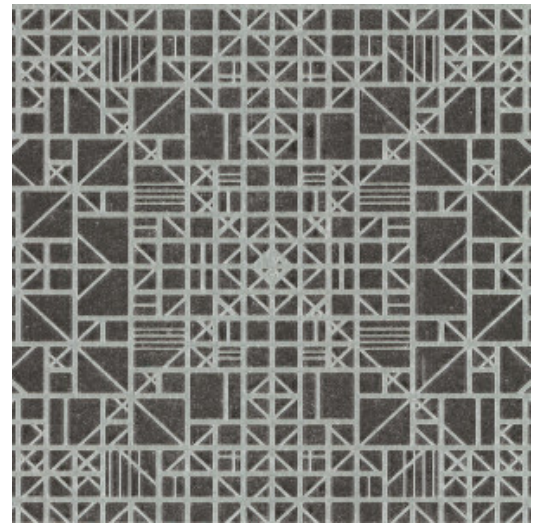

Spécifications techniques

Référence	<u>54001</u>
Catégorie de produit	Refined
Composition	Papier peint sur intissé
Dimensions	Rouleaux de 8,50 m x 0,70 m = 6 m²
Raccord	Raccord droit 64 cm
Remarque	Papier peint sur support intissé avec d'encres brillantes en relief
Adhésive	Arte Clearpro ou une colle à dispersion de bonne qualité
Comment encoller	Encoller les murs
Résistance à la lumière	Bonne solidité des coloris à la lumière
Comment enlever	Arrachable à sec
Résistance au feu EU	B-s1, d0
Résistance au feu US	Class A
Maintenance	Epongeable au moment de la pose (tamponner la colle humide)