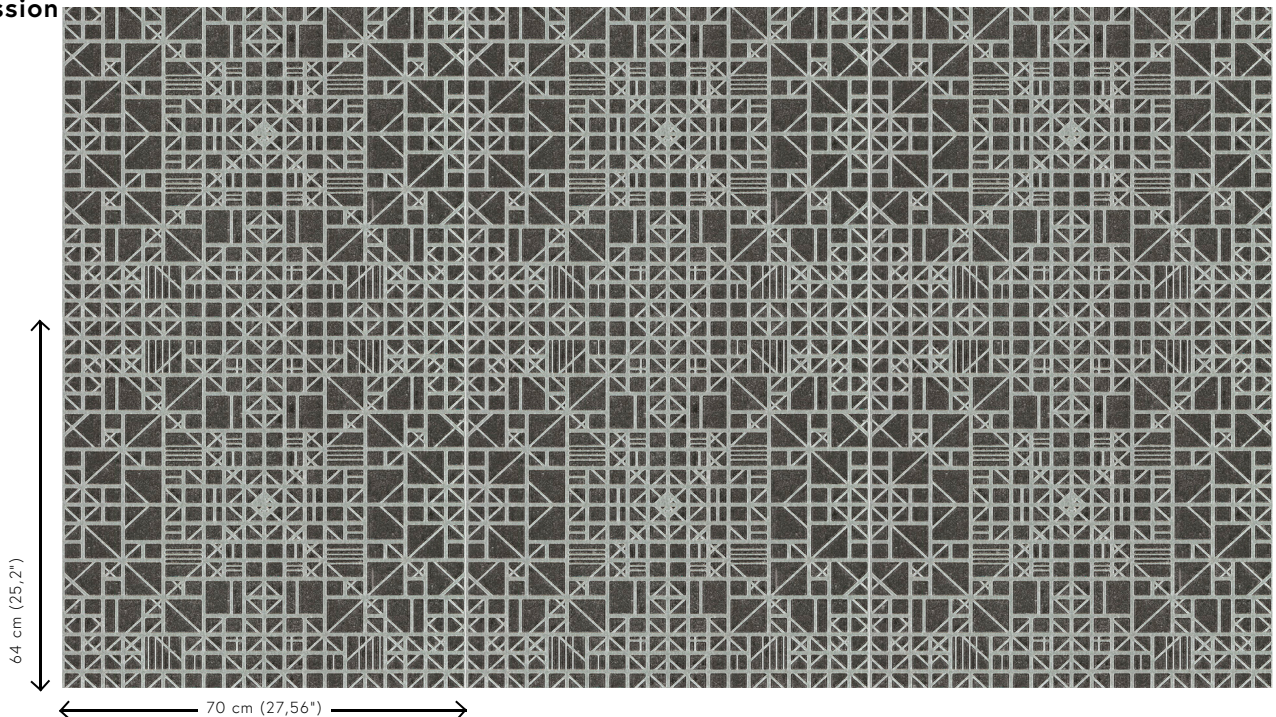

Couleurs (5)

54000

54001

54002

54003

54004

Impression

Plus d'infos? [Cliquez ici](#)

Commandez des échantillons, calculez des quantités, consultez des vidéos d'instructions, téléchargez des informations techniques et plus: www.arte-international.com

ARTE®

wallcoverings for the ultimate in refinement