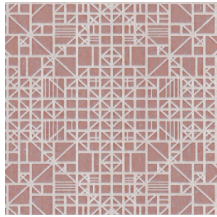

## L'histoire de la collection

Un travail monochrome est un travail réalisé en une seule couleur. Il s'agit d'une technique connue que l'on retrouve souvent dans le monde de l'art et de la photographie. Elle a été la source d'inspiration pour Monochrome, une nouvelle série de papiers peints à la finition haut de gamme. La collection donne une nouvelle dimension au monochrome grâce à une technique unique d'encres en relief.

## Couleurs (5)

54000

54001

54002

54003

54004