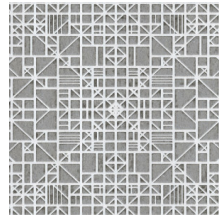

## L'histoire de la collection

Un travail monochrome est un travail réalisé en une seule couleur. Il s'agit d'une technique connue que l'on retrouve souvent dans le monde de l'art et de la photographie. Elle a été la source d'inspiration pour Monochrome, une nouvelle série de papiers peints à la finition haut de gamme. La collection donne une nouvelle dimension au monochrome grâce à une technique unique d'encres en relief.

## Couleurs (5)

54000

54001

54002

54003

54004