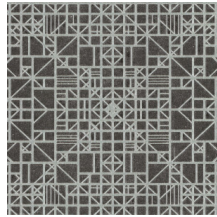

## L'histoire de la collection

Un travail monochrome est un travail réalisé en une seule couleur. Il s'agit d'une technique connue que l'on retrouve souvent dans le monde de l'art et de la photographie. Elle a été la source d'inspiration pour Monochrome, une nouvelle série de papiers peints à la finition haut de gamme. La collection donne une nouvelle dimension au monochrome grâce à une technique unique d'encres en relief.

## Couleurs (5)

54000

54001

54002

54003

54004