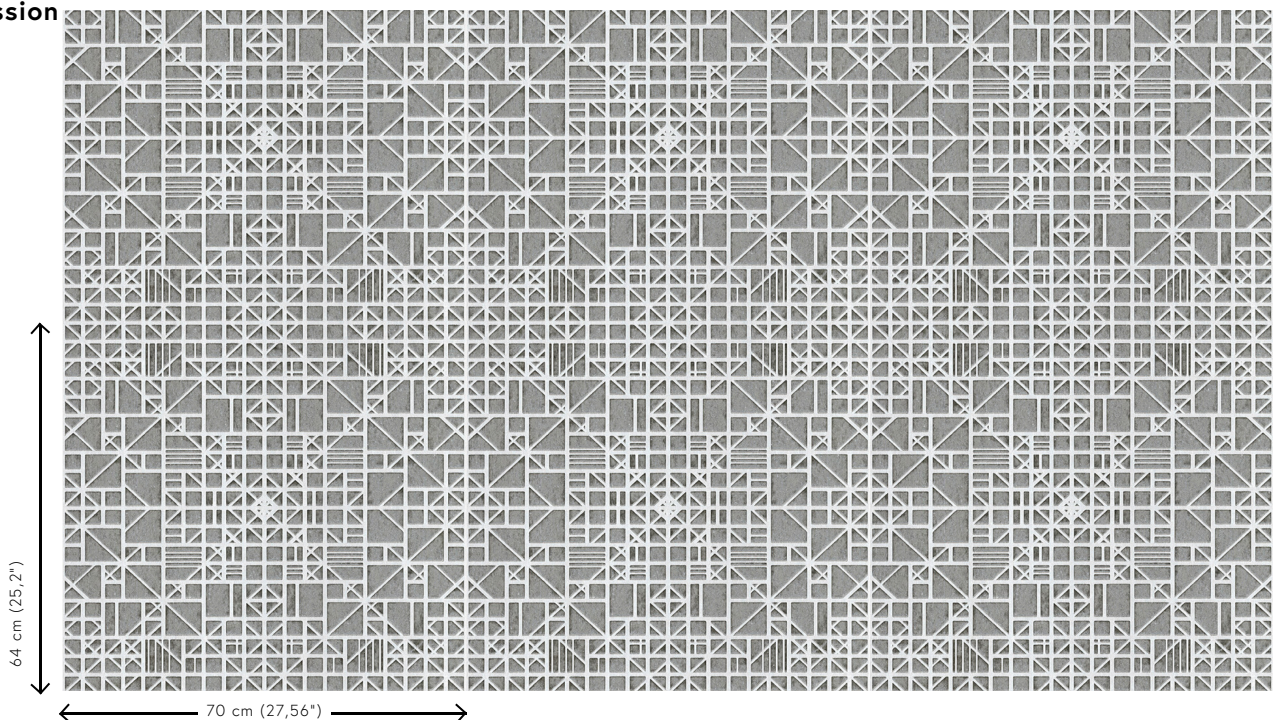

Couleurs (5)

54000

54001

54002

54003

54004

Impression

Plus d'infos? [Cliquez ici](#)

Commandez des échantillons, calculez des quantités, consultez des vidéos d'instructions, téléchargez des informations techniques et plus: www.arte-international.com

ARTE®

wallcoverings for the ultimate in refinement