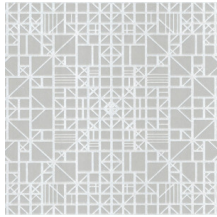

Couleurs (5)

54000