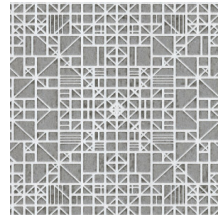

WINDOW

Collection Monochrome

L'histoire de la collection

Un travail monochrome est un travail réalisé en une seule couleur. Il s'agit d'une technique connue que l'on retrouve souvent dans le monde de l'art et de la photographie. Elle a été la source d'inspiration pour Monochrome, une nouvelle série de papiers peints à la finition haut de gamme. La collection donne une nouvelle dimension au monochrome grâce à une technique unique d'encres en relief.

IMO Certified

0493/22

Couleurs (5)

54000

54001

54002

54003

54004