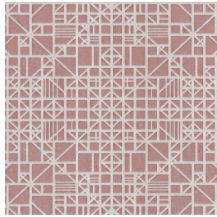

WINDOW

Collection Monochrome

L'histoire de la collection

Un travail monochrome est un travail réalisé en une seule couleur. Il s'agit d'une technique connue que l'on retrouve souvent dans le monde de l'art et de la photographie. Elle a été la source d'inspiration pour Monochrome, une nouvelle série de papiers peints à la finition haut de gamme. La collection donne une nouvelle dimension au monochrome grâce à une technique unique d'encres en relief.

IMO Certified

0493/22

Couleurs (5)

54000

54001

54002

54003

54004