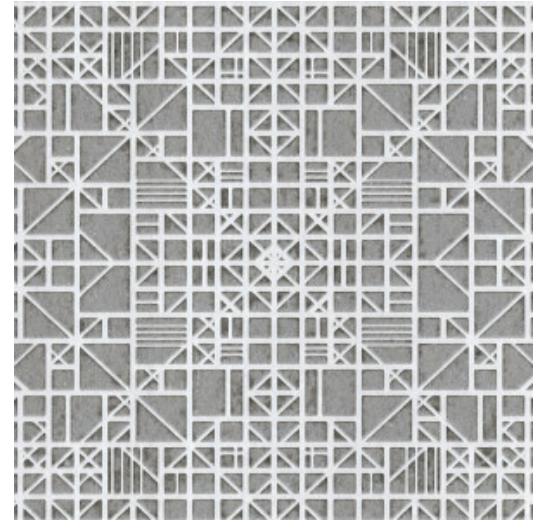

WINDOW

Collection Monochrome

L'histoire de la collection

Un travail monochrome est un travail réalisé en une seule couleur. Il s'agit d'une technique connue que l'on retrouve souvent dans le monde de l'art et de la photographie. Elle a été la source d'inspiration pour Monochrome, une nouvelle série de papiers peints à la finition haut de gamme. La collection donne une nouvelle dimension au monochrome grâce à une technique unique d'encres en relief.

Spécifications techniques

Référence	<u>54002</u>
Catégorie de produit	Refined
Composition	Papier peint sur intissé
Dimensions	Rouleaux de 8,50 m x 0,70 m = 6 m ²
Raccord	Raccord droit 64 cm
Remarque	Papier peint sur support intissé avec d'encres brillantes en relief
Adhésive	Arte Clearpro ou une colle à dispersion de bonne qualité
Comment encoller	Encoller les murs
Résistance à la lumière	Bonne solidité des coloris à la lumière
Comment enlever	Arrachable à sec
Résistance au feu EU	B-s1, d0
Résistance au feu US	Class A
Maintenance	Epongeable au moment de la pose (tamponner la colle humide)