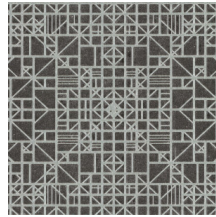

WINDOW

Collection Monochrome

L'histoire de la collection

Un travail monochrome est un travail réalisé en une seule couleur. Il s'agit d'une technique connue que l'on retrouve souvent dans le monde de l'art et de la photographie. Elle a été la source d'inspiration pour Monochrome, une nouvelle série de papiers peints à la finition haut de gamme. La collection donne une nouvelle dimension au monochrome grâce à une technique unique d'encres en relief.

IMO Certified

0493/22

Couleurs (5)

54000

54001

54002

54003

54004