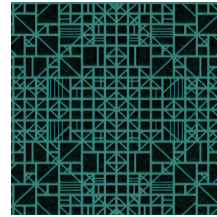

WINDOW

Collection Monochrome

L'histoire de la collection

Un travail monochrome est un travail réalisé en une seule couleur. Il s'agit d'une technique connue que l'on retrouve souvent dans le monde de l'art et de la photographie. Elle a été la source d'inspiration pour Monochrome, une nouvelle série de papiers peints à la finition haut de gamme. La collection donne une nouvelle dimension au monochrome grâce à une technique unique d'encres en relief.

IMO Certified

0493/22

Couleurs (5)

54000

54001

54002

54003

54004