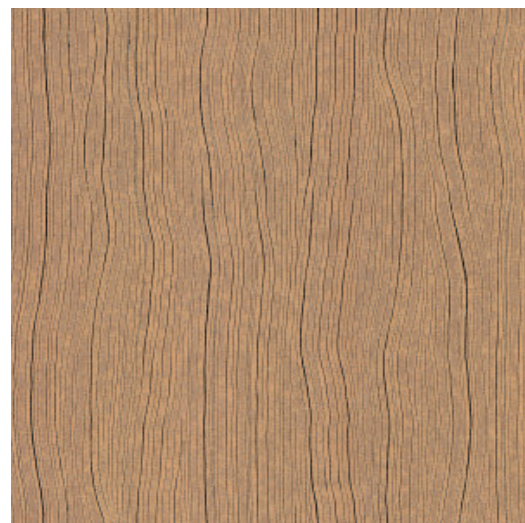

TIMBER

Collection Monochrome

L'histoire de la collection

Un travail monochrome est un travail réalisé en une seule couleur. Il s'agit d'une technique connue que l'on retrouve souvent dans le monde de l'art et de la photographie. Elle a été la source d'inspiration pour Monochrome, une nouvelle série de papiers peints à la finition haut de gamme. La collection donne une nouvelle dimension au monochrome grâce à une technique unique d'encres en relief.

Spécifications techniques

Référence	<u>54040</u>
Catégorie de produit	Refined
Composition	Papier peint sur intissé
Description	Papier peint sur support intissé avec d'encres brillantes en relief
Dimensions	Rouleaux de 8,50 m x 0,70 m = 6 m²
Raccord	Raccord droit 64 cm
Remarque	Pose verticale et horizontale possible
Adhésive	Arte Clearpro ou une colle à dispersion de bonne qualité
Comment encoller	Encoller les murs
Résistance à la lumière	Bonne solidité des coloris à la lumière
Comment enlever	Arrachable à sec
Résistance au feu EU	B-s1, d0
Résistance au feu US	Class A
Maintenance	Lavable
IMO Certified	

0493/22