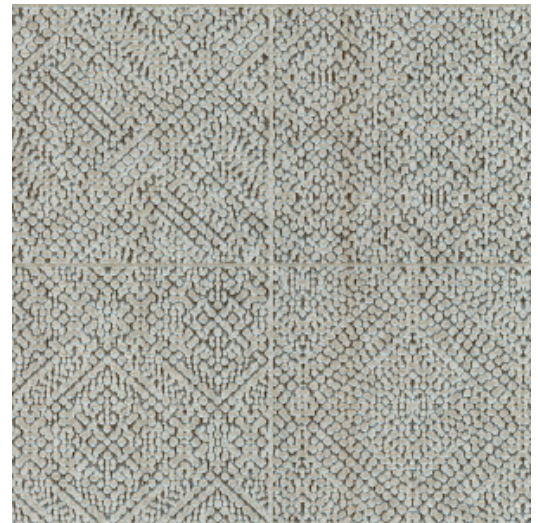

MATRIX

Collection Monochrome

L'histoire de la collection

Un travail monochrome est un travail réalisé en une seule couleur. Il s'agit d'une technique connue que l'on retrouve souvent dans le monde de l'art et de la photographie. Elle a été la source d'inspiration pour Monochrome, une nouvelle série de papiers peints à la finition haut de gamme. La collection donne une nouvelle dimension au monochrome grâce à une technique unique d'encres en relief.

Spécifications techniques

Référence	<u>54060</u>
Catégorie de produit	Refined
Composition	Papier peint sur intissé
Dimensions	Rouleaux de 8,50 m x 0,70 m = 6 m ²
Raccord	Raccord sauté 64/32 cm
Remarque	Papier peint sur support intissé avec d'encres brillantes en relief
Adhésive	Arte Clearpro ou une colle à dispersion de bonne qualité
Comment encoller	Encoller les murs
Résistance à la lumière	Bonne solidité des coloris à la lumière
Comment enlever	Arrachable à sec
Résistance au feu EU	B-s1, d0
Résistance au feu US	Class A
Maintenance	Epongeable au moment de la pose (tamponner la colle humide)