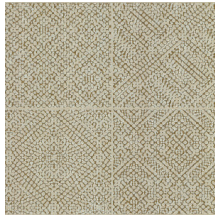

MATRIX

Collection Monochrome

L'histoire de la collection

Un travail monochrome est un travail réalisé en une seule couleur. Il s'agit d'une technique connue que l'on retrouve souvent dans le monde de l'art et de la photographie. Elle a été la source d'inspiration pour Monochrome, une nouvelle série de papiers peints à la finition haut de gamme. La collection donne une nouvelle dimension au monochrome grâce à une technique unique d'encres en relief.

Spécifications techniques

Référence	<u>54060</u>
Catégorie de produit	Refined
Composition	Papier peint sur intissé
Dimensions	Rouleaux de 8,50 m x 0,70 m = 6 m ²
Raccord	Raccord sauté 64/32 cm
Remarque	Papier peint sur support intissé avec d'encres brillantes en relief
Adhésive	Arte Clearpro ou une colle à dispersion de bonne qualité
Comment encoller	Encoller les murs
Résistance à la lumière	Bonne solidité des coloris à la lumière
Comment enlever	Arrachable à sec
Résistance au feu EU	B-s1, d0
Résistance au feu US	Class A
Maintenance	Epongeable au moment de la pose (tamponner la colle humide)

IMO Certified

0493/22

Couleurs (6)

54060

54061

54062

54063

54064