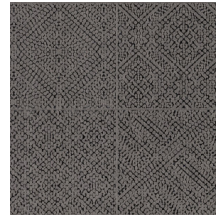

MATRIX

Collection Monochrome

L'histoire de la collection

Un travail monochrome est un travail réalisé en une seule couleur. Il s'agit d'une technique connue que l'on retrouve souvent dans le monde de l'art et de la photographie. Elle a été la source d'inspiration pour Monochrome, une nouvelle série de papiers peints à la finition haut de gamme. La collection donne une nouvelle dimension au monochrome grâce à une technique unique d'encres en relief.

Spécifications techniques

Référence	<u>54060</u>
Catégorie de produit	Refined
Composition	Papier peint sur intissé
Dimensions	Rouleaux de 8,50 m x 0,70 m = 6 m ²
Raccord	Raccord sauté 64/32 cm
Remarque	Papier peint sur support intissé avec d'encres brillantes en relief
Adhésive	Arte Clearpro ou une colle à dispersion de bonne qualité
Comment encoller	Encoller les murs
Résistance à la lumière	Bonne solidité des coloris à la lumière
Comment enlever	Arrachable à sec
Résistance au feu EU	B-s1, d0
Résistance au feu US	Class A
Maintenance	Epongeable au moment de la pose (tamponner la colle humide)

IMO Certified

0493/22

Couleurs (6)

54060

54061

54062

54063

54064