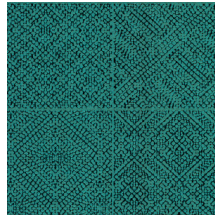

MATRIX

Collection Monochrome

L'histoire de la collection

Un travail monochrome est un travail réalisé en une seule couleur. Il s'agit d'une technique connue que l'on retrouve souvent dans le monde de l'art et de la photographie. Elle a été la source d'inspiration pour Monochrome, une nouvelle série de papiers peints à la finition haut de gamme. La collection donne une nouvelle dimension au monochrome grâce à une technique unique d'encres en relief.

IMO Certified

0493/22

Couleurs (6)

54060

54061

54062

54063

54064