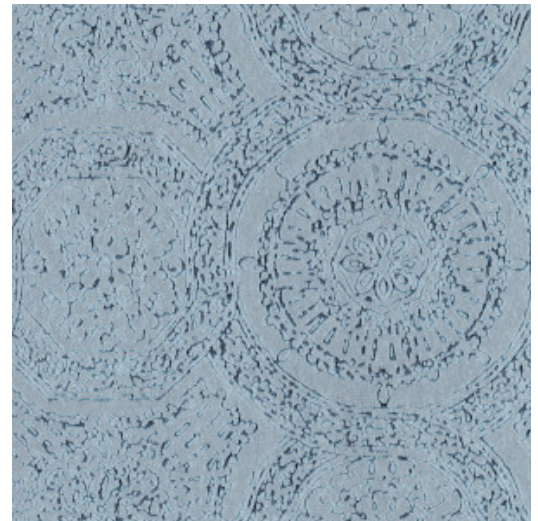

# RONDO

Collection Monochrome

## L'histoire de la collection

Un travail monochrome est un travail réalisé en une seule couleur. Il s'agit d'une technique connue que l'on retrouve souvent dans le monde de l'art et de la photographie. Elle a été la source d'inspiration pour Monochrome, une nouvelle série de papiers peints à la finition haut de gamme. La collection donne une nouvelle dimension au monochrome grâce à une technique unique d'encres en relief.

## Spécifications techniques

Référence	<u>54100</u>
Catégorie de produit	Refined
Composition	Papier peint sur intissé
Dimensions	Rouleaux de 8,50 m x 0,70 m = 6 m <sup>2</sup>
Raccord	Raccord droit 64 cm
Remarque	Papier peint sur support intissé avec d'encres brillantes en relief
Adhésive	Arte Clearpro ou une colle à dispersion de bonne qualité
Comment encoller	Encoller les murs
Résistance à la lumière	Bonne solidité des coloris à la lumière
Comment enlever	Arrachable à sec
Résistance au feu EU	B-s1, d0
Résistance au feu US	Class A
Maintenance	Epongeable au moment de la pose (tamponner la colle humide)
IMO Certified	 0493/22

## Couleurs (6)

54100

54101

54102

54103

54104

54105