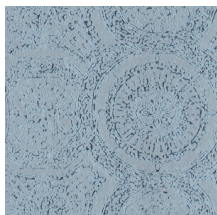

Couleurs (6)

54100