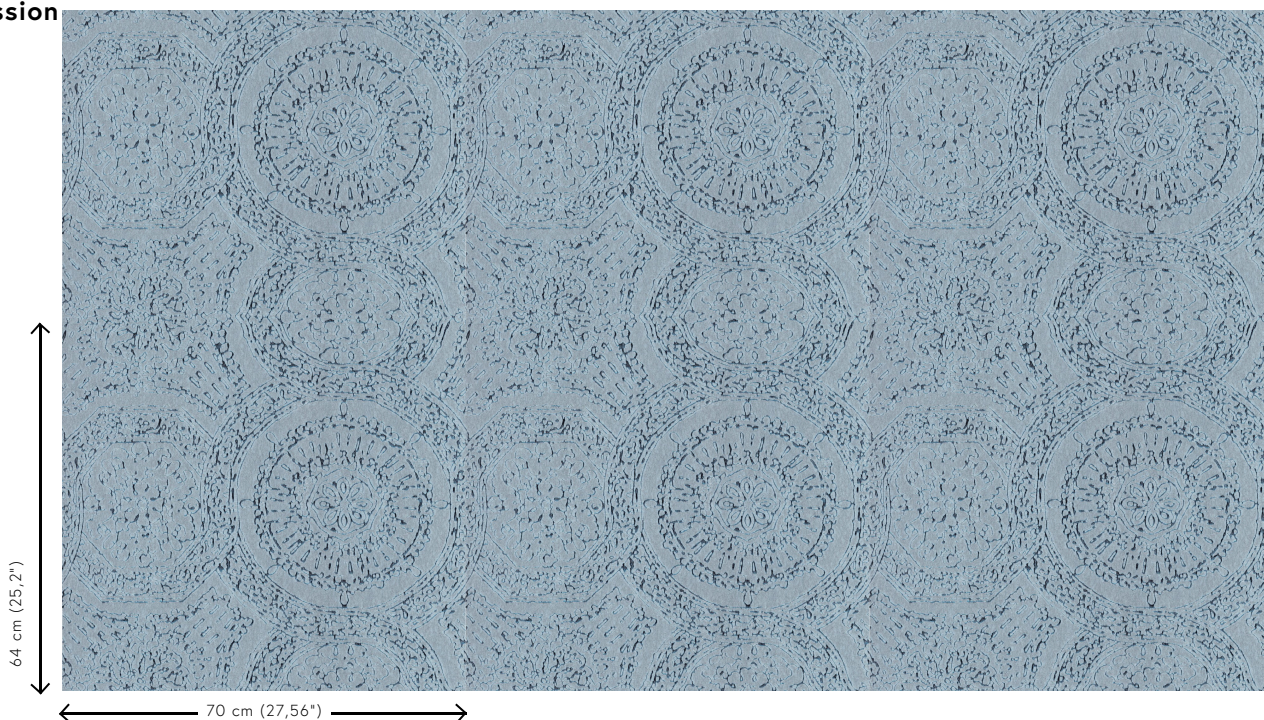

Couleurs (6)

54100

54101

54102

54103

54104

54105

Impression

Plus d'infos? [Cliquez ici](#)

Commandez des échantillons, calculez des quantités, consultez des vidéos d'instructions, téléchargez des informations techniques et plus: www.arte-international.com

ARTE®

wallcoverings for the ultimate in refinement