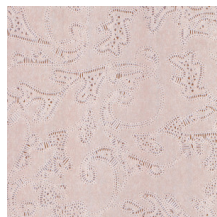

GRACE

Collection Monochrome

L'histoire de la collection

Un travail monochrome est un travail réalisé en une seule couleur. Il s'agit d'une technique connue que l'on retrouve souvent dans le monde de l'art et de la photographie. Elle a été la source d'inspiration pour Monochrome, une nouvelle série de papiers peints à la finition haut de gamme. La collection donne une nouvelle dimension au monochrome grâce à une technique unique d'encres en relief.

Spécifications techniques

Référence	<u>54120</u>
Catégorie de produit	Refined
Composition	Papier peint sur intissé
Dimensions	Rouleaux de 8,50 m x 0,70 m = 6 m ²
Raccord	Raccord droit 64 cm
Remarque	Papier peint sur support intissé avec d'encres brillantes en relief
Adhésive	Arte Clearpro ou une colle à dispersion de bonne qualité
Comment encoller	Encoller les murs
Résistance à la lumière	Bonne solidité des coloris à la lumière
Comment enlever	Arrachable à sec
Résistance au feu EU	B-s1, d0
Résistance au feu US	Class A
Maintenance	Epongeable au moment de la pose (tamponner la colle humide)
IMO Certified	 0493/22

Couleurs (5)

54120

54121

54122

54123

54124

Impression

Plus d'infos? [Cliquez ici](#)