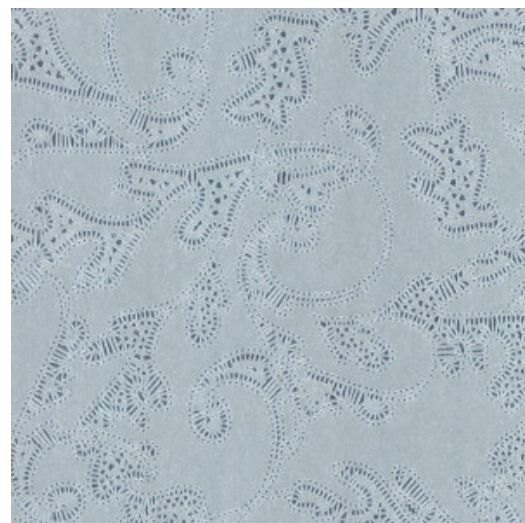

GRACE

Collection Monochrome

L'histoire de la collection

Un travail monochrome est un travail réalisé en une seule couleur. Il s'agit d'une technique connue que l'on retrouve souvent dans le monde de l'art et de la photographie. Elle a été la source d'inspiration pour Monochrome, une nouvelle série de papiers peints à la finition haut de gamme. La collection donne une nouvelle dimension au monochrome grâce à une technique unique d'encres en relief.

Spécifications techniques

Référence	<u>54120</u>
Catégorie de produit	Refined
Composition	Papier peint sur intissé
Dimensions	Rouleaux de 8,50 m x 0,70 m = 6 m ²
Raccord	Raccord droit 64 cm
Remarque	Papier peint sur support intissé avec d'encres brillantes en relief
Adhésive	Arte Clearpro ou une colle à dispersion de bonne qualité
Comment encoller	Encoller les murs
Résistance à la lumière	Bonne solidité des coloris à la lumière
Comment enlever	Arrachable à sec
Résistance au feu EU	B-s1, d0
Résistance au feu US	Class A
Maintenance	Epongeable au moment de la pose (tamponner la colle humide)
IMO Certified	 0493/22

Couleurs (5)

54120

54121

54122

54123

54124

Impression

Plus d'infos? [Cliquez ici](#)