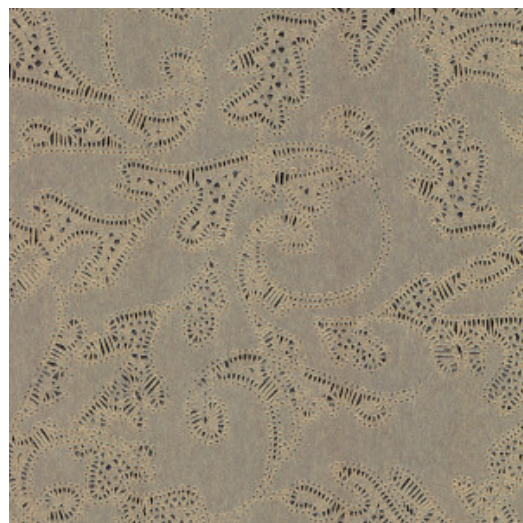

GRACE

Collection Monochrome

L'histoire de la collection

Un travail monochrome est un travail réalisé en une seule couleur. Il s'agit d'une technique connue que l'on retrouve souvent dans le monde de l'art et de la photographie. Elle a été la source d'inspiration pour Monochrome, une nouvelle série de papiers peints à la finition haut de gamme. La collection donne une nouvelle dimension au monochrome grâce à une technique unique d'encres en relief.

Spécifications techniques

Référence	<u>54123</u>
Catégorie de produit	Refined
Composition	Papier peint sur intissé
Dimensions	Rouleaux de 8,50 m x 0,70 m = 6 m ²
Raccord	Raccord droit 64 cm
Remarque	Papier peint sur support intissé avec d'encres brillantes en relief
Adhésive	Arte Clearpro ou une colle à dispersion de bonne qualité
Comment encoller	Encoller les murs
Résistance à la lumière	Bonne solidité des coloris à la lumière
Comment enlever	Arrachable à sec
Résistance au feu EU	B-s1, d0
Résistance au feu US	Class A
Maintenance	Epongeable au moment de la pose (tamponner la colle humide)
IMO Certified	 0493/22

Couleurs (5)

54120

54121

54122

54123

54124

Impression

Plus d'infos? [Cliquez ici](#)