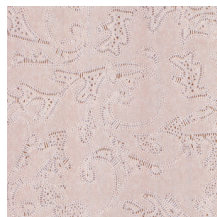

## L'histoire de la collection

Un travail monochrome est un travail réalisé en une seule couleur. Il s'agit d'une technique connue que l'on retrouve souvent dans le monde de l'art et de la photographie. Elle a été la source d'inspiration pour Monochrome, une nouvelle série de papiers peints à la finition haut de gamme. La collection donne une nouvelle dimension au monochrome grâce à une technique unique d'encres en relief.

## Couleurs (5)

54120

54121

54122

54123

54124