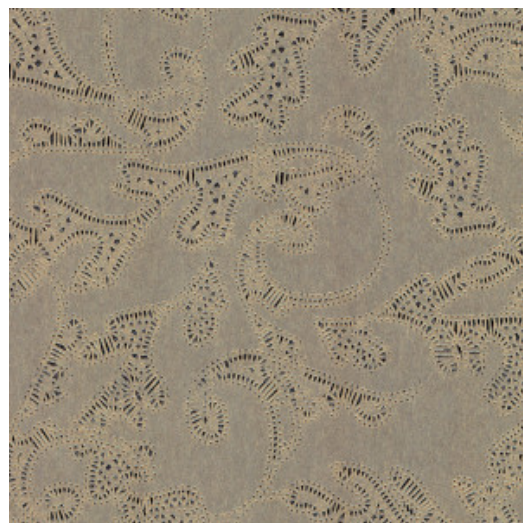

## L'histoire de la collection

Un travail monochrome est un travail réalisé en une seule couleur. Il s'agit d'une technique connue que l'on retrouve souvent dans le monde de l'art et de la photographie. Elle a été la source d'inspiration pour Monochrome, une nouvelle série de papiers peints à la finition haut de gamme. La collection donne une nouvelle dimension au monochrome grâce à une technique unique d'encres en relief.

## Couleurs (5)

54120

54121

54122

54123

54124