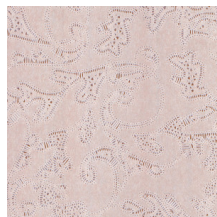

GRACE

Collection Monochrome

L'histoire de la collection

Un travail monochrome est un travail réalisé en une seule couleur. Il s'agit d'une technique connue que l'on retrouve souvent dans le monde de l'art et de la photographie. Elle a été la source d'inspiration pour Monochrome, une nouvelle série de papiers peints à la finition haut de gamme. La collection donne une nouvelle dimension au monochrome grâce à une technique unique d'encres en relief.

Spécifications techniques

Référence	<u>54123</u>
Catégorie de produit	Refined
Composition	Papier peint sur intissé
Dimensions	Rouleaux de 8,50 m x 0,70 m = 6 m ²
Raccord	Raccord droit 64 cm
Remarque	Papier peint sur support intissé avec d'encres brillantes en relief
Adhésive	Arte Clearpro ou une colle à dispersion de bonne qualité
Comment encoller	Encoller les murs
Résistance à la lumière	Bonne solidité des coloris à la lumière
Comment enlever	Arrachable à sec
Résistance au feu EU	B-s1, d0
Résistance au feu US	Class A
Maintenance	Epongeable au moment de la pose (tamponner la colle humide)
IMO Certified	 0493/22

Couleurs (5)

54120

54121

54122

54123

54124

Impression

Plus d'infos? [Cliquez ici](#)