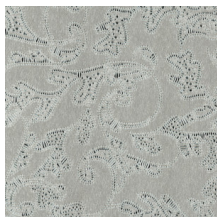

GRACE

Collection Monochrome

L'histoire de la collection

Un travail monochrome est un travail réalisé en une seule couleur. Il s'agit d'une technique connue que l'on retrouve souvent dans le monde de l'art et de la photographie. Elle a été la source d'inspiration pour Monochrome, une nouvelle série de papiers peints à la finition haut de gamme. La collection donne une nouvelle dimension au monochrome grâce à une technique unique d'encres en relief.

Couleurs (5)

54120

54121

54122

54123

54124

Impression

Plus d'infos? [Cliquez ici](#)