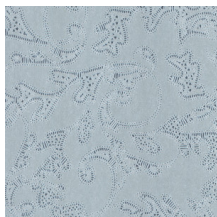

Couleurs (5)

54120