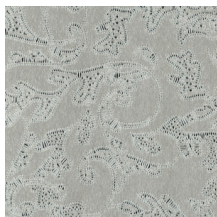

GRACE

Collection Monochrome

L'histoire de la collection

Un travail monochrome est un travail réalisé en une seule couleur. Il s'agit d'une technique connue que l'on retrouve souvent dans le monde de l'art et de la photographie. Elle a été la source d'inspiration pour Monochrome, une nouvelle série de papiers peints à la finition haut de gamme. La collection donne une nouvelle dimension au monochrome grâce à une technique unique d'encre en relief.

Couleurs (5)

54120

54121

54122

54123

54124

Impression

Plus d'infos? [Cliquez ici](#)