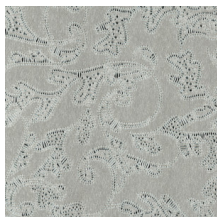

GRACE

Collection Monochrome

L'histoire de la collection

Un travail monochrome est un travail réalisé en une seule couleur. Il s'agit d'une technique connue que l'on retrouve souvent dans le monde de l'art et de la photographie. Elle a été la source d'inspiration pour Monochrome, une nouvelle série de papiers peints à la finition haut de gamme. La collection donne une nouvelle dimension au monochrome grâce à une technique unique d'encres en relief.

Spécifications techniques

Référence	<u>54124</u>
Catégorie de produit	Refined
Composition	Papier peint sur intissé
Dimensions	Rouleaux de 8,50 m x 0,70 m = 6 m ²
Raccord	Raccord droit 64 cm
Remarque	Papier peint sur support intissé avec d'encres brillantes en relief
Adhésive	Arte Clearpro ou une colle à dispersion de bonne qualité
Comment encoller	Encoller les murs
Résistance à la lumière	Bonne solidité des coloris à la lumière
Comment enlever	Arrachable à sec
Résistance au feu EU	B-s1, d0
Résistance au feu US	Class A
Maintenance	Epongeable au moment de la pose (tamponner la colle humide)

IMO Certified

0493/22

Couleurs (5)

54120

54121

54122

54123

54124