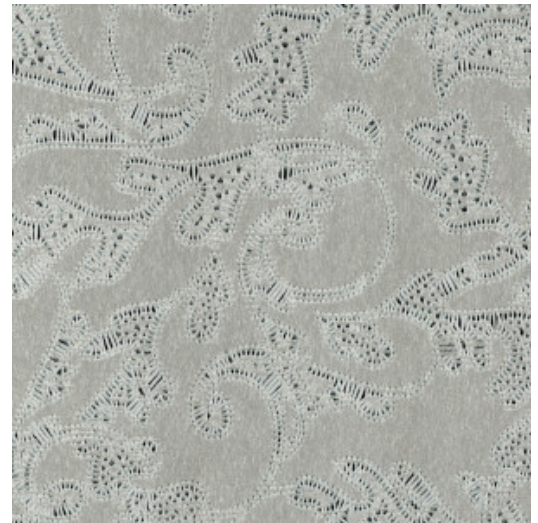

GRACE

Collection Monochrome

L'histoire de la collection

Un travail monochrome est un travail réalisé en une seule couleur. Il s'agit d'une technique connue que l'on retrouve souvent dans le monde de l'art et de la photographie. Elle a été la source d'inspiration pour Monochrome, une nouvelle série de papiers peints à la finition haut de gamme. La collection donne une nouvelle dimension au monochrome grâce à une technique unique d'encres en relief.

Spécifications techniques

Référence	<u>54124</u>
Catégorie de produit	Refined
Composition	Papier peint sur intissé
Dimensions	Rouleaux de 8,50 m x 0,70 m = 6 m ²
Raccord	Raccord droit 64 cm
Remarque	Papier peint sur support intissé avec d'encres brillantes en relief
Adhésive	Arte Clearpro ou une colle à dispersion de bonne qualité
Comment encoller	Encoller les murs
Résistance à la lumière	Bonne solidité des coloris à la lumière
Comment enlever	Arrachable à sec
Résistance au feu EU	B-s1, d0
Résistance au feu US	Class A
Maintenance	Epongeable au moment de la pose (tamponner la colle humide)