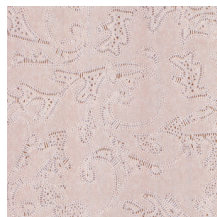

GRACE

Collection Monochrome

L'histoire de la collection

Un travail monochrome est un travail réalisé en une seule couleur. Il s'agit d'une technique connue que l'on retrouve souvent dans le monde de l'art et de la photographie. Elle a été la source d'inspiration pour Monochrome, une nouvelle série de papiers peints à la finition haut de gamme. La collection donne une nouvelle dimension au monochrome grâce à une technique unique d'encres en relief.

IMO Certified

0493/22

Couleurs (5)

54120

54121

54122

54123

54124