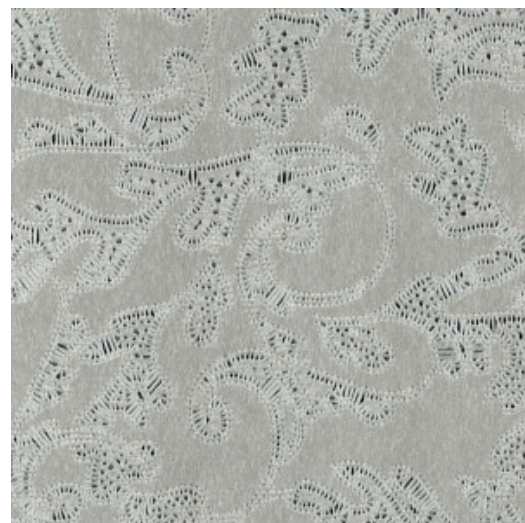

GRACE

Collection Monochrome

L'histoire de la collection

Un travail monochrome est un travail réalisé en une seule couleur. Il s'agit d'une technique connue que l'on retrouve souvent dans le monde de l'art et de la photographie. Elle a été la source d'inspiration pour Monochrome, une nouvelle série de papiers peints à la finition haut de gamme. La collection donne une nouvelle dimension au monochrome grâce à une technique unique d'encre en relief.

Spécifications techniques

Référence	<u>54124</u>
Catégorie de produit	Refined
Composition	Papier peint sur intissé
Dimensions	Rouleaux de 8,50 m x 0,70 m = 6 m ²
Raccord	Raccord droit 64 cm
Remarque	Papier peint sur support intissé avec d'encre brillantes en relief
Adhésive	Arte Clearpro ou une colle à dispersion de bonne qualité
Comment encoller	Encoller les murs
Résistance à la lumière	Bonne solidité des coloris à la lumière
Comment enlever	Arrachable à sec
Résistance au feu EU	B-s1, d0
Résistance au feu US	Class A
Maintenance	Epongeable au moment de la pose (tamponner la colle humide)
IMO Certified	 0493/22

Couleurs (5)

54120

54121

54122

54123

54124

Impression

Plus d'infos? [Cliquez ici](#)