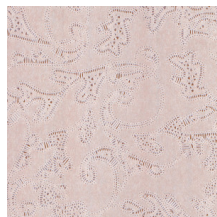

GRACE

Collection Monochrome

L'histoire de la collection

Un travail monochrome est un travail réalisé en une seule couleur. Il s'agit d'une technique connue que l'on retrouve souvent dans le monde de l'art et de la photographie. Elle a été la source d'inspiration pour Monochrome, une nouvelle série de papiers peints à la finition haut de gamme. La collection donne une nouvelle dimension au monochrome grâce à une technique unique d'encre en relief.

Spécifications techniques

Référence	<u>54124</u>
Catégorie de produit	Refined
Composition	Papier peint sur intissé
Dimensions	Rouleaux de 8,50 m x 0,70 m = 6 m ²
Raccord	Raccord droit 64 cm
Remarque	Papier peint sur support intissé avec d'encre brillantes en relief
Adhésive	Arte Clearpro ou une colle à dispersion de bonne qualité
Comment encoller	Encoller les murs
Résistance à la lumière	Bonne solidité des coloris à la lumière
Comment enlever	Arrachable à sec
Résistance au feu EU	B-s1, d0
Résistance au feu US	Class A
Maintenance	Epongeable au moment de la pose (tamponner la colle humide)
IMO Certified	 0493/22

Couleurs (5)

54120

54121

54122

54123

54124

Impression

Plus d'infos? [Cliquez ici](#)