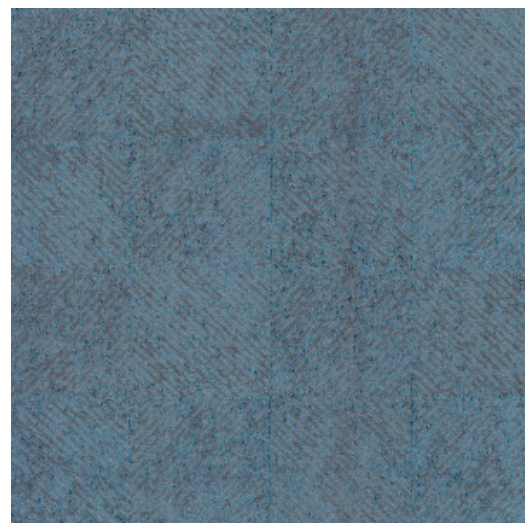

GRID

Collection Monochrome

L'histoire de la collection

Un travail monochrome est un travail réalisé en une seule couleur. Il s'agit d'une technique connue que l'on retrouve souvent dans le monde de l'art et de la photographie. Elle a été la source d'inspiration pour Monochrome, une nouvelle série de papiers peints à la finition haut de gamme. La collection donne une nouvelle dimension au monochrome grâce à une technique unique d'encres en relief.

Spécifications techniques

Référence	<u>54140</u>
Catégorie de produit	Refined
Composition	Papier peint sur intissé
Dimensions	Rouleaux de 8,50 m x 0,70 m = 6 m ²
Raccord	Raccord droit 32 cm
Remarque	Papier peint sur support intissé avec d'encres brillantes en relief
Adhésive	Arte Clearpro ou une colle à dispersion de bonne qualité
Comment encoller	Encoller les murs
Résistance à la lumière	Bonne solidité des coloris à la lumière
Comment enlever	Arrachable à sec
Résistance au feu EU	B-s1, d0
Résistance au feu US	Class A
Maintenance	Epongeable au moment de la pose (tamponner la colle humide)