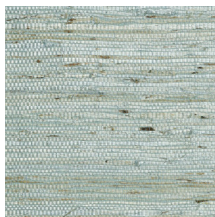

Spécifications techniques

Référence	<u>54530</u> • Olive
Catégorie de produit	Exquise
Composition	Revêtement mural naturel sur intissé
Description	Découvrez Kudzu, motif conçu à partir des fibres d'une plante tropicale du même nom
Dimensions	Largeur 91,44 cm / livrable au mètre linéaire
Raccord	Raccord libre 0 cm
Adhésive	Arte Clearpro ou une colle à dispersion de bonne qualité
Comment encoller	Encoller les murs
Résistance à la lumière	Solidité modérée des coloris à la lumière
Comment enlever	Arrachable à sec
Résistance au feu EU	B-s1, d0
Résistance au feu US	Class A
Maintenance	Epongeable au moment de la pose (tamponner la colle humide)

Couleurs (12)

54530

54531

54532

54533

54534

54535

54536