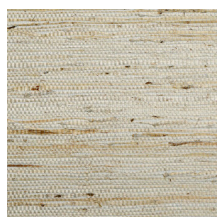

Couleurs (12)

54530

54531

54532

54533

54534

54535

54536

54537

54538

54539

54540

54541

Plus d'infos? [Cliquez ici](#)

Commandez des échantillons, calculez des quantités, consultez des vidéos d'instructions, téléchargez des informations techniques et plus: www.arte-international.com

ARTE®

wallcoverings for the ultimate in refinement