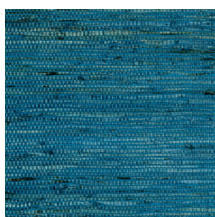

Couleurs (12)

54530

54531

54532

54533

54534

54535

54536

54537

54538

54539

54540

54541

Plus d'infos? [Cliquez ici](#)

Commandez des échantillons, calculez des quantités, consultez des vidéos d'instructions, téléchargez des informations techniques et plus: www.arte-international.com

ARTE®

wallcoverings for the ultimate in refinement