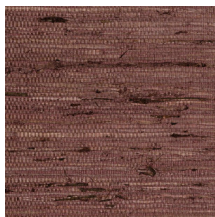

Spécifications techniques

Référence	<u>54530</u> • Olive
Catégorie de produit	Exquise
Composition	Revêtement mural naturel sur intissé
Description	Découvrez Kudzu, motif conçu à partir des fibres d'une plante tropicale du même nom
Dimensions	Largeur 91,44 cm / livrable au mètre linéaire
Raccord	Raccord libre 0 cm
Adhésive	Arte Clearpro ou une colle à dispersion de bonne qualité
Comment encoller	Encoller les murs
Résistance à la lumière	Solidité modérée des coloris à la lumière
Comment enlever	Arrachable à sec
Résistance au feu EU	B-s1, d0
Résistance au feu US	Class A
Maintenance	Epongeable au moment de la pose (tamponner la colle humide)

Couleurs (12)

54530

54531

54532

54533

54534

54535

54536