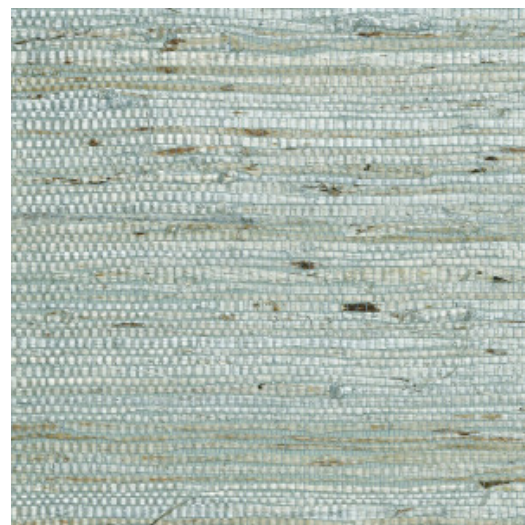

KUDZU

Collection All Naturals

L'histoire de la collection

Vous commencez à nous connaître : Arte voue un amour inconditionnel aux matériaux qui sortent de l'ordinaire. Nos designers travaillent sans relâche, à la recherche constante de fibres naturelles exceptionnelles qui serviront de trame pour créer de nouveaux motifs à transposer sur nos revêtements muraux. Raffia, sisal, mica, écorces de bananier... autant d'inspirations et un aperçu seulement de la multitude de revêtements muraux disponibles dans cette collection qui porte bien son nom.

Spécifications techniques

Référence	<u>54531A</u> • Mint
Catégorie de produit	Exquise
Composition	Revêtement mural naturel sur intissé
Description	Découvrez Kudzu, motif conçu à partir des fibres d'une plante tropicale du même nom
Dimensions	Largeur 91,44 cm / livrable au mètre linéaire
Raccord	Raccord libre 0 cm
Adhésive	Arte Clearpro ou une colle à dispersion de bonne qualité
Comment encoller	Encoller les murs
Résistance à la lumière	Solidité modérée des coloris à la lumière
Comment enlever	Arrachable à sec
Résistance au feu EU	B-s1, d0
Résistance au feu US	Class A
Maintenance	Epongeable au moment de la pose (tamponner la colle humide)

Couleurs (6)

54531A

54532A

54533A

54537A

54540A

54541A

Plus d'infos? [Cliquez ici](#)