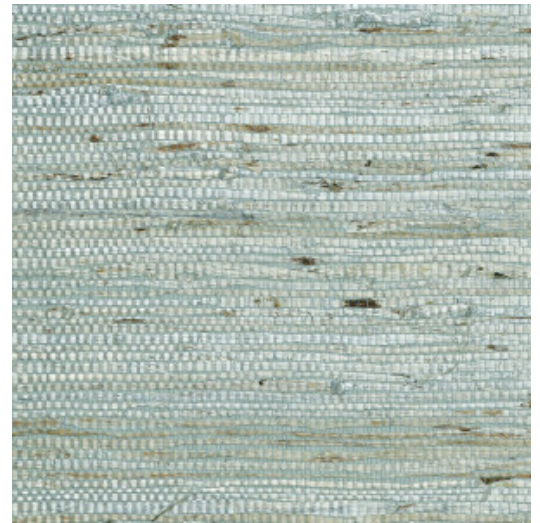

# KUDZU

Collection All Naturals

## L'histoire de la collection

Vous commencez à nous connaître : Arte voue un amour inconditionnel aux matériaux qui sortent de l'ordinaire. Nos designers travaillent sans relâche, à la recherche constante de fibres naturelles exceptionnelles qui serviront de trame pour créer de nouveaux motifs à transposer sur nos revêtements muraux. Raffia, sisal, mica, écorces de bananier... autant d'inspirations et un aperçu seulement de la multitude de revêtements muraux disponibles dans cette collection qui porte bien son nom.

## Spécifications techniques

Référence	<u>54531A</u> • Mint
Catégorie de produit	Exquise
Composition	Revêtement mural naturel sur intissé
Description	Découvrez Kudzu, motif conçu à partir des fibres d'une plante tropicale du même nom
Dimensions	Largeur 91,44 cm / livrable au mètre linéaire
Raccord	Raccord libre 0 cm
Adhésive	Arte Clearpro ou une colle à dispersion de bonne qualité
Comment encoller	Encoller les murs
Résistance à la lumière	Solidité modérée des coloris à la lumière
Comment enlever	Arrachable à sec
Résistance au feu EU	B-s1, d0
Résistance au feu US	Class A
Maintenance	Epongeable au moment de la pose (tamponner la colle humide)

## Couleurs (6)

54531A

54532A

54533A

54537A

54540A

54541A

Plus d'infos? [Cliquez ici](#)