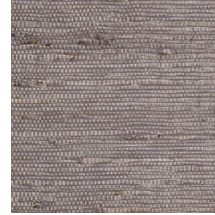

## Spécifications techniques

Référence	<u>54531A</u> • Mint
Catégorie de produit	Exquise
Composition	Revêtement mural naturel sur intissé
Description	Découvrez Kudzu, motif conçu à partir des fibres d'une plante tropicale du même nom
Dimensions	Largeur 91,44 cm / livrable au mètre linéaire
Raccord	Raccord libre 0 cm
Adhésive	Arte Clearpro ou une colle à dispersion de bonne qualité
Comment encoller	Encoller les murs
Résistance à la lumière	Solidité modérée des coloris à la lumière
Comment enlever	Arrachable à sec
Résistance au feu EU	B-s1, d0
Résistance au feu US	Class A
Maintenance	Epongeable au moment de la pose (tamponner la colle humide)

## Couleurs (6)

54531A

54532A

54533A

54537A

54540A

54541A

Plus d'infos? [Cliquez ici](#)