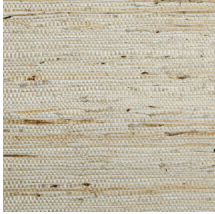

## Spécifications techniques

Référence	<u>54531A</u> • Mint
Catégorie de produit	Exquise
Composition	Revêtement mural naturel sur intissé
Description	Découvrez Kudzu, motif conçu à partir des fibres d'une plante tropicale du même nom
Dimensions	Largeur 91,44 cm / livrable au mètre linéaire
Raccord	Raccord libre 0 cm
Adhésive	Arte Clearpro ou une colle à dispersion de bonne qualité
Comment encoller	Encoller les murs
Résistance à la lumière	Solidité modérée des coloris à la lumière
Comment enlever	Arrachable à sec
Résistance au feu EU	B-s1, d0
Résistance au feu US	Class A
Maintenance	Epongeable au moment de la pose (tamponner la colle humide)

## Couleurs (6)

54531A

54532A

54533A

54537A

54540A

54541A

Plus d'infos? [Cliquez ici](#)