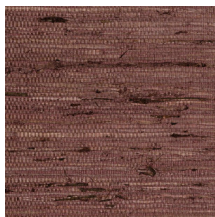

## Spécifications techniques

Référence	<u>54533</u> • Ash
Catégorie de produit	Exquise
Composition	Revêtement mural naturel sur intissé
Description	Découvrez Kudzu, motif conçu à partir des fibres d'une plante tropicale du même nom
Dimensions	Largeur 91,44 cm / livrable au mètre linéaire
Raccord	Raccord libre 0 cm
Adhésive	Arte Clearpro ou une colle à dispersion de bonne qualité
Comment encoller	Encoller les murs
Résistance à la lumière	Solidité modérée des coloris à la lumière
Comment enlever	Arrachable à sec
Résistance au feu EU	B-s1, d0
Résistance au feu US	Class A
Maintenance	Epongeable au moment de la pose (tamponner la colle humide)

## Couleurs (12)

54530

54531

54532

54533

54534

54535

54536