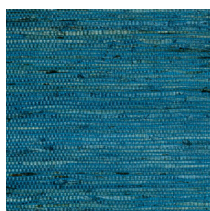

Couleurs (12)

54530

54531

54532

54533

54534

54535

54536

54537

54538

54539

54540

54541

Plus d'infos? [Cliquez ici](#)

Commandez des échantillons, calculez des quantités, consultez des vidéos d'instructions, téléchargez des informations techniques et plus: www.arte-international.com

ARTE®

wallcoverings for the ultimate in refinement