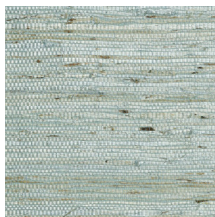

## Spécifications techniques

Référence	<u>54533</u> • Ash
Catégorie de produit	Exquise
Composition	Revêtement mural naturel sur intissé
Description	Découvrez Kudzu, motif conçu à partir des fibres d'une plante tropicale du même nom
Dimensions	Largeur 91,44 cm / livrable au mètre linéaire
Raccord	Raccord libre 0 cm
Adhésive	Arte Clearpro ou une colle à dispersion de bonne qualité
Comment encoller	Encoller les murs
Résistance à la lumière	Solidité modérée des coloris à la lumière
Comment enlever	Arrachable à sec
Résistance au feu EU	B-s1, d0
Résistance au feu US	Class A
Maintenance	Epongeable au moment de la pose (tamponner la colle humide)

## Couleurs (12)

54530

54531

54532

54533

54534

54535

54536