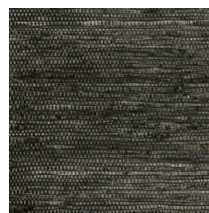

Spécifications techniques

Référence	<u>54533</u> - Ash
Catégorie de produit	Exquise
Composition	Revêtement mural naturel sur intissé
Description	Découvrez Kudzu, motif conçu à partir des fibres d'une plante tropicale du même nom
Dimensions	Largeur 91,44 cm / livrable au mètre linéaire
Raccord	Raccord libre 0 cm
Adhésive	Arte Clearpro ou une colle à dispersion de bonne qualité
Comment encoller	Encoller les murs
Résistance à la lumière	Solidité modérée des coloris à la lumière
Comment enlever	Arrachable à sec
Classement au feu EU	B-s1, d0
Classement au feu US	Class A
Maintenance	Epongeable au moment de la pose (tamponner la colle humide)

Couleurs (12)

54530

54531

54532

54533

54534

54535

54536