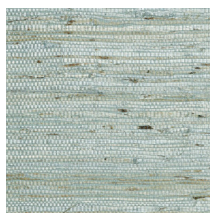

Spécifications techniques

Référence	<u>54533</u> - Ash
Catégorie de produit	Exquise
Composition	Revêtement mural naturel sur intissé
Description	Découvrez Kudzu, motif conçu à partir des fibres d'une plante tropicale du même nom
Dimensions	Largeur 91,44 cm / livrable au mètre linéaire
Raccord	Raccord libre 0 cm
Adhésive	Arte Clearpro ou une colle à dispersion de bonne qualité
Comment encoller	Encoller les murs
Résistance à la lumière	Solidité modérée des coloris à la lumière
Comment enlever	Arrachable à sec
Classement au feu EU	B-s1, d0
Classement au feu US	Class A
Maintenance	Epongeable au moment de la pose (tamponner la colle humide)

Couleurs (12)

54530

54531

54532

54533

54534

54535

54536