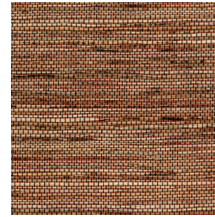

## Spécifications techniques

Référence	<a href="#">54550A</a> • Natural White
Catégorie de produit	Exquise
Composition	Revêtement mural naturel sur intissé
Description	Faites la connaissance de Sambe, tissu traditionnel coréen, détourné ici en un revêtement mural authentique
Dimensions	Largeur 91,44 cm / livrable au mètre linéaire
Raccord	Raccord libre 0 cm
Adhésive	Arte Clearpro ou une colle à dispersion de bonne qualité
Comment encoller	Encoller les murs
Résistance à la lumière	Solidité modérée des coloris à la lumière
Comment enlever	Arrachable à sec
Résistance au feu EU	B-s1, d0
Résistance au feu US	Class A
Maintenance	Epongeable au moment de la pose (tamponner la colle humide)

## Couleurs (5)

54550A

54551A

54552A

54553A

54554A

Plus d'infos? [Cliquez ici](#)

Commandez des échantillons, calculez des quantités, consultez des vidéos d'instructions, téléchargez des informations techniques et plus: [www.arte-international.com](http://www.arte-international.com)