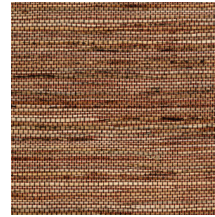

SAMBE

Collection All Naturals

L'histoire de la collection

Vous commencez à nous connaître : Arte voue un amour inconditionnel aux matériaux qui sortent de l'ordinaire. Nos designers travaillent sans relâche, à la recherche constante de fibres naturelles exceptionnelles qui serviront de trame pour créer de nouveaux motifs à transposer sur nos revêtements muraux. Raffia, sisal, mica, écorces de bananier... autant d'inspirations et un aperçu seulement de la multitude de revêtements muraux disponibles dans cette collection qui porte bien son nom.

Spécifications techniques

Référence	54550A • Natural White
Catégorie de produit	Exquise
Composition	Revêtement mural naturel sur intissé
Description	Faites la connaissance de Sambe, tissu traditionnel coréen, détourné ici en un revêtement mural authentique
Dimensions	Largeur 91,44 cm / livrable au mètre linéaire
Raccord	Raccord libre 0 cm
Adhésive	Arte Clearpro ou une colle à dispersion de bonne qualité
Comment encoller	Encoller les murs
Résistance à la lumière	Solidité modérée des coloris à la lumière
Comment enlever	Arrachable à sec
Résistance au feu EU	B-s1, d0
Résistance au feu US	Class A
Maintenance	Epongeable au moment de la pose (tamponner la colle humide)

Couleurs (5)

54550A

54551A

54552A

54553A

54554A

Plus d'infos? [Cliquez ici](#)

Commandez des échantillons, calculez des quantités, consultez des vidéos d'instructions, téléchargez des informations techniques et plus: www.arte-international.com