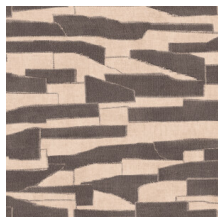

Couleurs (4)

57560