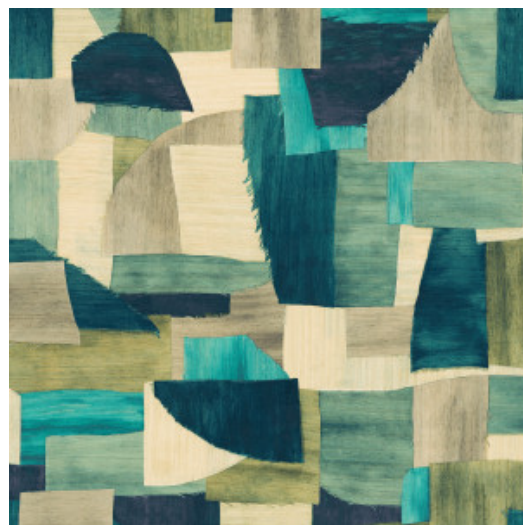

URBAN

Collection Essentials Costura

L'histoire de la collection

Costura s'inspire de l'artisanat avec le textile comme point de départ, chaque dessin prenant forme sous une aiguille et du fil. Ils sont traduits en motifs avec des coutures marquantes et des patchworks expressifs. Des lignes diagonales et des imprimés surprenants s'alternent dans cette collection unique.

Spécifications techniques

Référence	<u>57600</u> • Turquoise
Catégorie de produit	Exquise
Composition	Revêtement mural textile sur intissé
Description	Revêtement mural où des combinaisons de grands morceaux de tissus différents forment un patchwork frivole et irrégulier
Dimensions	Largeur 100 cm / livrable au mètre linéaire
Raccord	Raccord sauté 200/100 cm
Adhésive	Arte Clearpro ou une colle à dispersion de bonne qualité
Comment encoller	Encoller les murs
Résistance à la lumière	Bonne solidité des coloris à la lumière
Comment enlever	Arrachable à sec
Résistance au feu EU	B-s1, d0
Résistance au feu US	Class A
Maintenance	Lavable

Couleurs (5)

57600

57601

57602

57603

57604

Impression

Plus d'infos? [Cliquez ici](#)