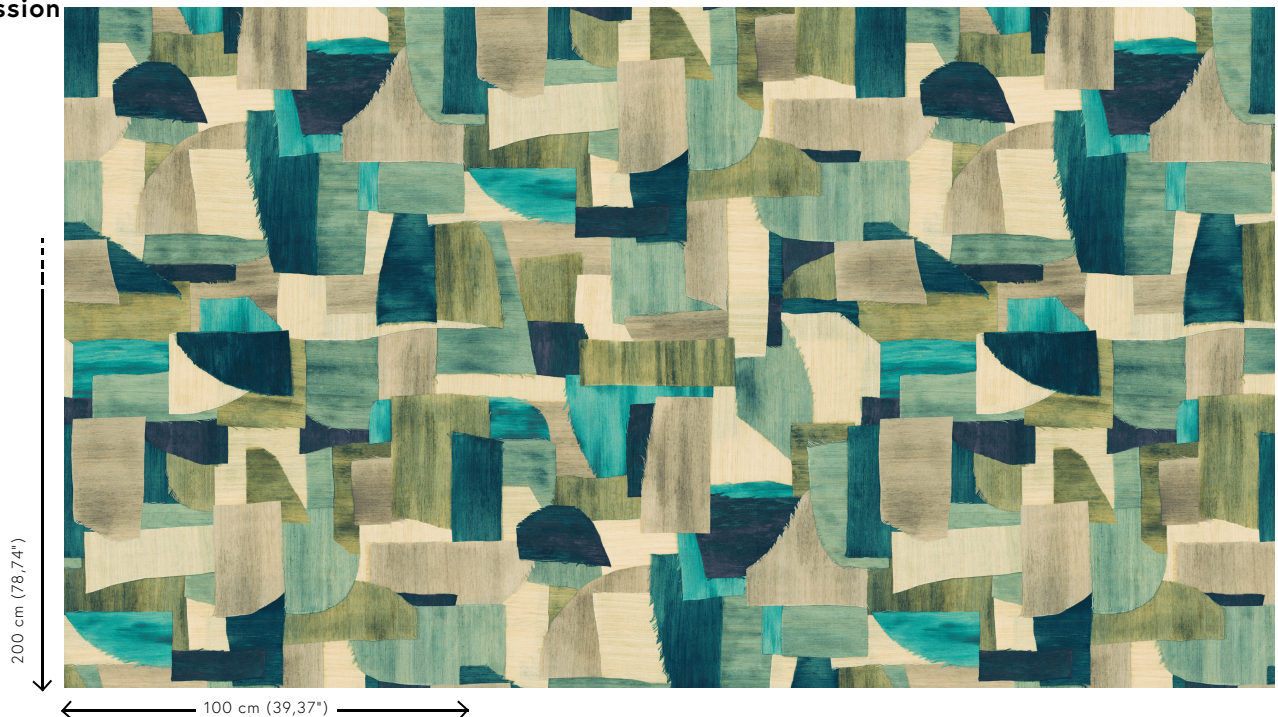

Spécifications techniques

Référence	<u>57600</u> • Turquoise
Catégorie de produit	Exquise
Composition	Revêtement mural textile sur intissé
Description	Revêtement mural où des combinaisons de grands morceaux de tissus différents forment un patchwork frivole et irrégulier
Dimensions	Largeur 100 cm / livrable au mètre linéaire
Raccord	Raccord sauté 200/100 cm
Adhésive	Arte Clearpro ou une colle à dispersion de bonne qualité
Comment encoller	Encoller les murs
Résistance à la lumière	Bonne solidité des coloris à la lumière
Comment enlever	Arrachable à sec
Résistance au feu EU	B-s1, d0
Résistance au feu US	Class A
Maintenance	Lavable

Couleurs (5)

57600

57601

57602

57603

57604

Impression

Plus d'infos? [Cliquez ici](#)