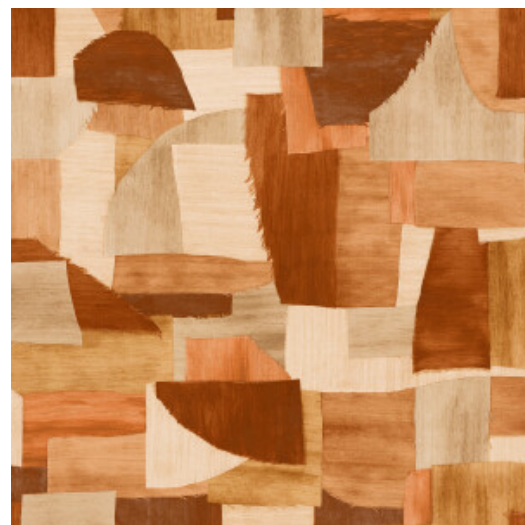

## Spécifications techniques

Référence	<u>57601</u> • Ochre
Catégorie de produit	Exquise
Composition	Revêtement mural textile sur intissé
Description	Revêtement mural où des combinaisons de grands morceaux de tissus différents forment un patchwork frivole et irrégulier
Dimensions	Largeur 100 cm / livrable au mètre linéaire
Raccord	Raccord sauté 200/100 cm
Adhésive	Arte Clearpro ou une colle à dispersion de bonne qualité
Comment encoller	Encoller les murs
Résistance à la lumière	Bonne solidité des coloris à la lumière
Comment enlever	Arrachable à sec
Résistance au feu EU	B-s1, d0
Résistance au feu US	Class A
Maintenance	Lavable

## Couleurs (5)

57600

57601

57602

57603

57604