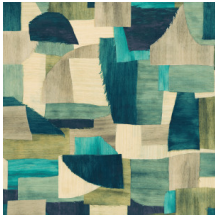

Spécifications techniques

| | |
|-------------------------|---|
| Référence | <u>57601</u> • Ochre |
| Catégorie de produit | Exquise |
| Composition | Revêtement mural textile sur intissé |
| Description | Revêtement mural où des combinaisons de grands morceaux de tissus différents forment un patchwork frivole et irrégulier |
| Dimensions | Largeur 100 cm / livrable au mètre linéaire |
| Raccord | Raccord sauté 200/100 cm |
| Adhésive | Arte Clearpro ou une colle à dispersion de bonne qualité |
| Comment encoller | Encoller les murs |
| Résistance à la lumière | Bonne solidité des coloris à la lumière |
| Comment enlever | Arrachable à sec |
| Résistance au feu EU | B-s1, d0 |
| Résistance au feu US | Class A |
| Maintenance | Lavable |

Couleurs (5)

57600

57601

57602

57603

57604

Impression

Plus d'infos? [Cliquez ici](#)