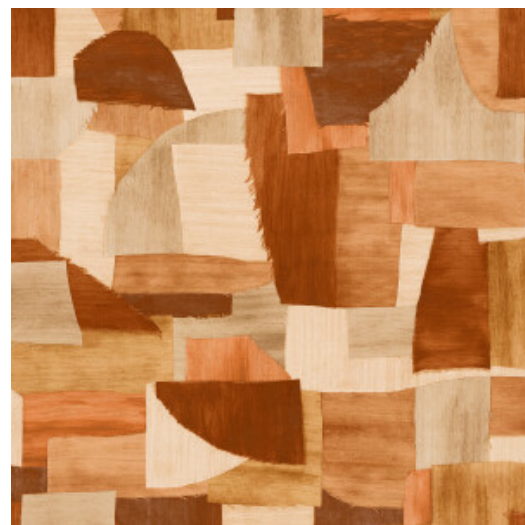

URBAN

Collection Essentials Costura

L'histoire de la collection

Costura s'inspire de l'artisanat avec le textile comme point de départ, chaque dessin prenant forme sous une aiguille et du fil. Ils sont traduits en motifs avec des coutures marquantes et des patchworks expressifs. Des lignes diagonales et des imprimés surprenants s'alternent dans cette collection unique.

Spécifications techniques

| | |
|-------------------------|---|
| Référence | <u>57601</u> • Ochre |
| Catégorie de produit | Exquise |
| Composition | Revêtement mural textile sur intissé |
| Description | Revêtement mural où des combinaisons de grands morceaux de tissus différents forment un patchwork frivole et irrégulier |
| Dimensions | Largeur 100 cm / livrable au mètre linéaire |
| Raccord | Raccord sauté 200/100 cm |
| Adhésive | Arte Clearpro ou une colle à dispersion de bonne qualité |
| Comment encoller | Encoller les murs |
| Résistance à la lumière | Bonne solidité des coloris à la lumière |
| Comment enlever | Arrachable à sec |
| Résistance au feu EU | B-s1, d0 |
| Résistance au feu US | Class A |
| Maintenance | Lavable |

Couleurs (5)

57600

57601

57602

57603

57604

Impression

Plus d'infos? [Cliquez ici](#)