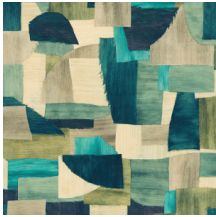

## Spécifications techniques

Référence	<u>57601</u> • Ochre
Catégorie de produit	Exquise
Composition	Revêtement mural textile sur intissé
Description	Revêtement mural où des combinaisons de grands morceaux de tissus différents forment un patchwork frivole et irrégulier
Dimensions	Largeur 100 cm / livrable au mètre linéaire
Raccord	Raccord sauté 200/100 cm
Adhésive	Arte Clearpro ou une colle à dispersion de bonne qualité
Comment encoller	Encoller les murs
Résistance à la lumière	Bonne solidité des coloris à la lumière
Comment enlever	Arrachable à sec
Résistance au feu EU	B-s1, d0
Résistance au feu US	Class A
Maintenance	Lavable

## Couleurs (5)

57600

57601

57602

57603

57604