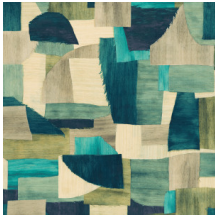

Spécifications techniques

Référence	<u>57603</u> • Garance
Catégorie de produit	Exquise
Composition	Revêtement mural textile sur intissé
Description	Revêtement mural où des combinaisons de grands morceaux de tissus différents forment un patchwork frivole et irrégulier
Dimensions	Largeur 100 cm / livrable au mètre linéaire
Raccord	Raccord sauté 200/100 cm
Adhésive	Arte Clearpro ou une colle à dispersion de bonne qualité
Comment encoller	Encoller les murs
Résistance à la lumière	Bonne solidité des coloris à la lumière
Comment enlever	Arrachable à sec
Résistance au feu EU	B-s1, d0
Résistance au feu US	Class A
Maintenance	Lavable

Couleurs (5)

57600

57601

57602

57603

57604

Impression

Plus d'infos? [Cliquez ici](#)