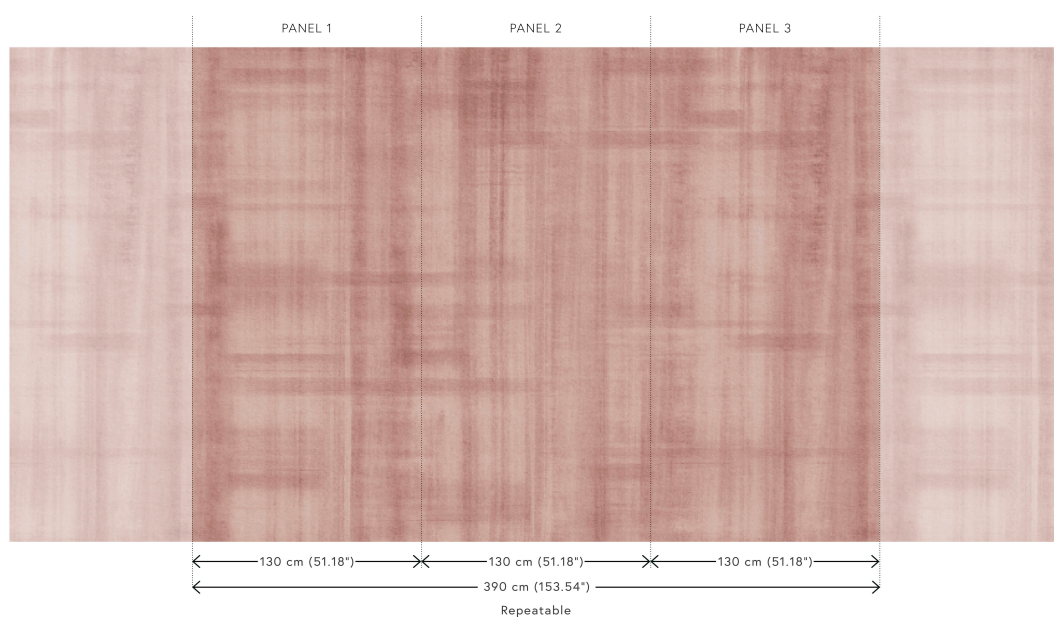

Couleurs (3)

59590

59591

59592

Impression

Plus d'infos? [Cliquez ici](#)

Commandez des échantillons, calculez des quantités, consultez des vidéos d'instructions, téléchargez des informations techniques et plus: www.arte-international.com

ARTE®

wallcoverings for the ultimate in refinement