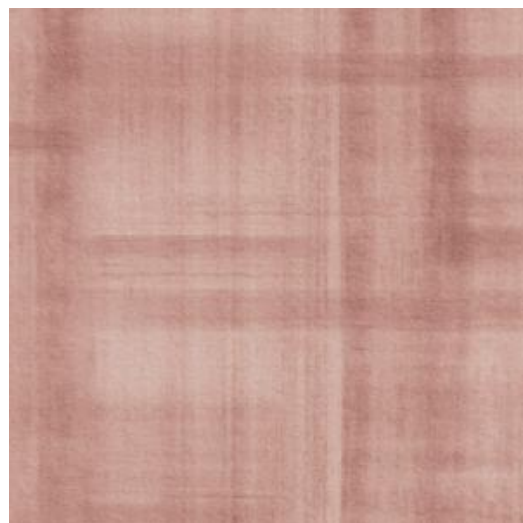

# DOUDEVILLE

Collection Essentials Washed Linen

## L'histoire de la collection

Bousculez vos repères, changez de perspective. Notre ligne de revêtements muraux unis Essentials met en lumière le lin, tissu polyvalent qui insuffle une vraie valeur ajoutée à notre décoration intérieure et se marie à merveille au panorama Doudeville, clin d'œil à une ville connue pour être le chef-lieu du lin.

## Spécifications techniques

Référence	<u>59590</u> • Mauve
Catégorie de produit	Exquise
Composition	Revêtement mural textile sur intissé
Description	Arte s'est inspiré des champs de lin de Doudeville, pour ce revêtement mural au magnifique paysage strié d'après récolte
Dimensions	Panoramique de 390 cm x 300 cm = 11,70 m <sup>2</sup>
Remarque	Le dessin de ce panoramique se raccorde parfaitement, de sorte que plusieurs exemplaires peuvent être posés côte à côte.
Adhésive	Arte Clearpro ou une colle à dispersion de bonne qualité
Comment encoller	Encoller les murs
Résistance à la lumière	Bonne solidité des coloris à la lumière
Comment enlever	Arrachable à sec
Résistance au feu EU	B-s1, d0
Résistance au feu US	Class A
Maintenance	Lavable