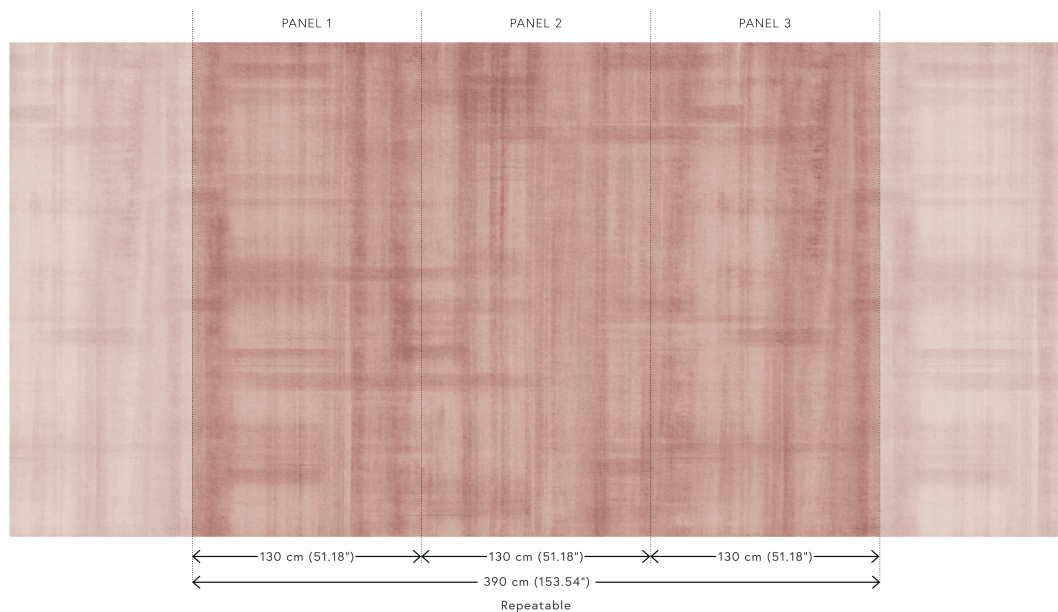

Couleurs (3)

59590

59591

59592

Impression

Plus d'infos? [Cliquez ici](#)

Commandez des échantillons, calculez des quantités, consultez des vidéos d'instructions, téléchargez des informations techniques et plus: www.arte-international.com

ARTE®

wallcoverings for the ultimate in refinement