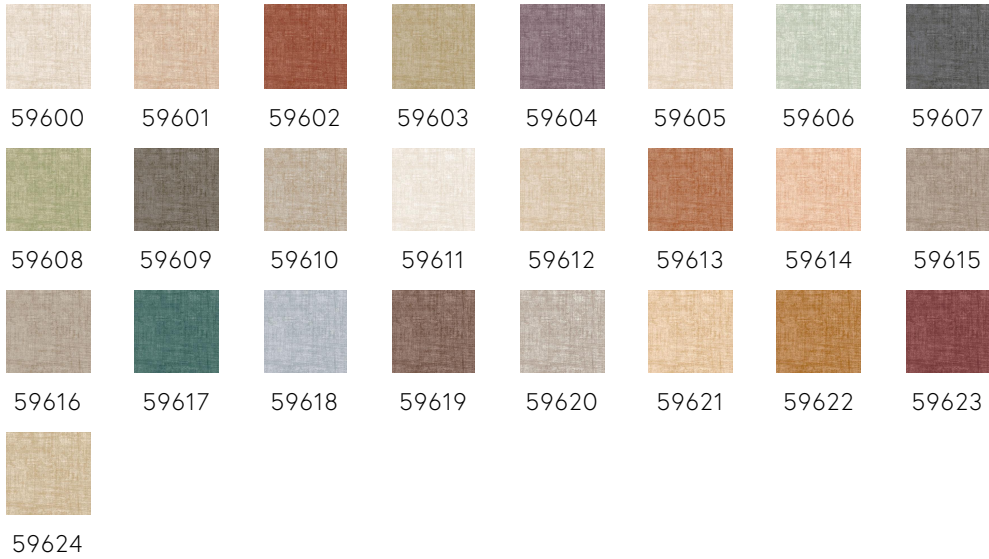

Couleurs (25)

Plus d'infos? [Cliquez ici](#)

Commandez des échantillons, calculez des quantités, consultez des vidéos d'instructions, téléchargez des informations techniques et plus: www.arte-international.com

ARTE®

wallcoverings for the ultimate in refinement