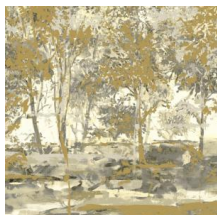

Couleurs (3)

59640