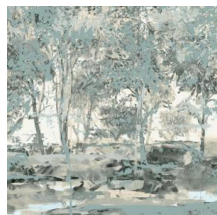

Couleurs (3)

59640

59641

59642

Impression

Plus d'infos? [Cliquez ici](#)

Commandez des échantillons, calculez des quantités, consultez des vidéos d'instructions, téléchargez des informations techniques et plus: www.arte-international.com

ARTE®

wallcoverings for the ultimate in refinement