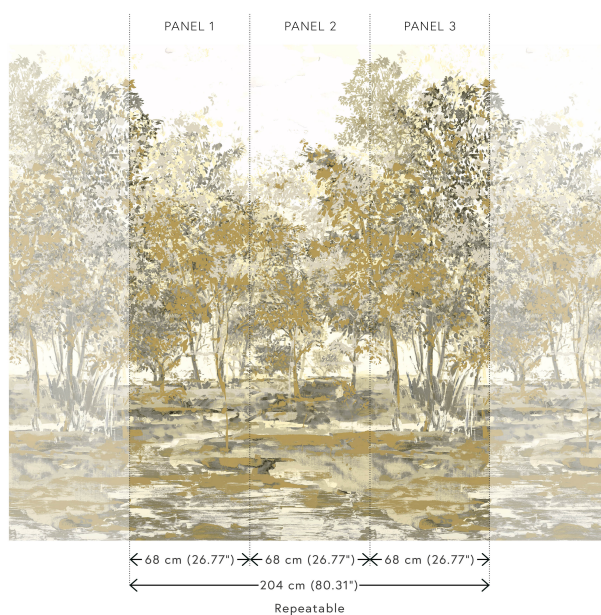

Couleurs (3)

59640

59641

59642

Impression

Plus d'infos? [Cliquez ici](#)

Commandez des échantillons, calculez des quantités, consultez des vidéos d'instructions, téléchargez des informations techniques et plus: www.arte-international.com

ARTE®

wallcoverings for the ultimate in refinement