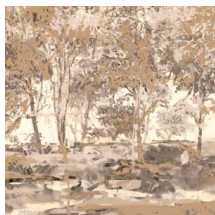

## L'histoire de la collection

La peinture et sa palette de nuances au cœur de nos vies. Avec la collection de revêtements muraux Essentials Brushed Suede, amusez-vous en intégrant la couleur dans votre quotidien. Teinte unie, combinaison singulière, fresque originale... innovez afin de créer l'effet pictural de votre choix ! Nous vous assurons que cette gamme apportera instantanément cette petite note chaleureuse que seuls les revêtements muraux insufflent à une décoration d'intérieur.

## Spécifications techniques

Référence	<u>59640</u> • Unakite
Catégorie de produit	Exquise
Composition	Revêtement mural sur intissé
Description	Un panorama imprimé sur toile de lin, tout droit inspiré de la somptueuse forêt de Sherwood
Dimensions	Panoramique de 204 cm x 300 cm = 6,12 m <sup>2</sup>
Remarque	Le dessin de ce panoramique se raccorde parfaitement, de sorte que plusieurs exemplaires peuvent être posés côte à côte.
Adhésive	Arte Clearpro ou une colle à dispersion de bonne qualité
Comment encoller	Encoller les murs
Résistance à la lumière	Bonne solidité des coloris à la lumière
Comment enlever	Arrachable à sec
Résistance au feu EU	B-s1, d0
Résistance au feu US	Class A
Maintenance	Lavable

## Couleurs (3)

59640

59641

59642