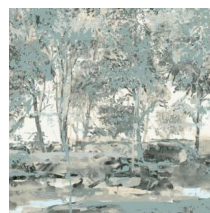

Couleurs (3)

59640

59641

59642

Impression

Plus d'infos? [Cliquez ici](#)

Commandez des échantillons, calculez des quantités, consultez des vidéos d'instructions, téléchargez des informations techniques et plus: www.arte-international.com

ARTE®

wallcoverings for the ultimate in refinement