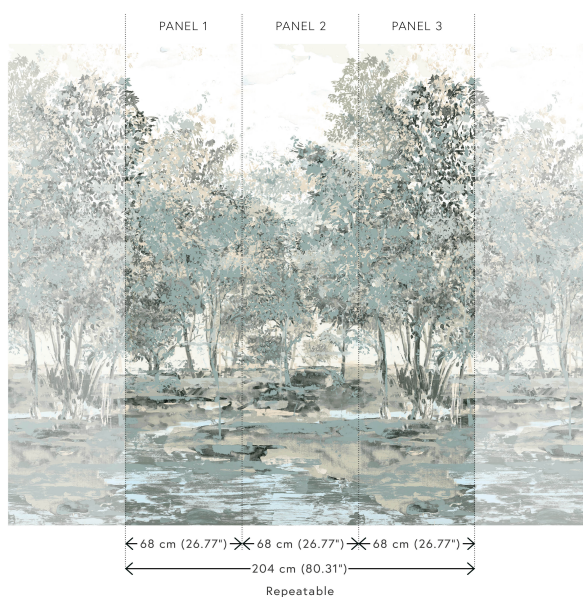

SHERWOOD

Collection Essentials Brushed Suede

L'histoire de la collection

La peinture et sa palette de nuances au cœur de nos vies. Avec la collection de revêtements muraux Essentials Brushed Suede, amusez-vous en intégrant la couleur dans votre quotidien. Teinte unie, combinaison singulière, fresque originale... innovez afin de créer l'effet pictural de votre choix ! Nous vous assurons que cette gamme apportera instantanément cette petite note chaleureuse que seuls les revêtements muraux insufflent à une décoration d'intérieur.

Spécifications techniques

Référence	<u>59642</u> • Bister
Catégorie de produit	Exquise
Composition	Revêtement mural sur intissé
Description	Un panorama imprimé sur toile de lin, tout droit inspiré de la somptueuse forêt de Sherwood
Dimensions	Panoramique de 204 cm x 300 cm = 6,12 m ²
Remarque	Le dessin de ce panoramique se raccorde parfaitement, de sorte que plusieurs exemplaires peuvent être posés côte à côte.
Adhésive	Arte Clearpro ou une colle à dispersion de bonne qualité
Comment encoller	Encoller les murs
Résistance à la lumière	Bonne solidité des coloris à la lumière
Comment enlever	Arrachable à sec
Classement au feu EU	B-s1, d0
Classement au feu US	Class A
Maintenance	Lavable

Couleurs (3)

59640

59641

59642

Impression

Plus d'infos? [Cliquez ici](#)

Commandez des échantillons, calculez des quantités, consultez des vidéos d'instructions, téléchargez des informations techniques et plus: www.arte-international.com