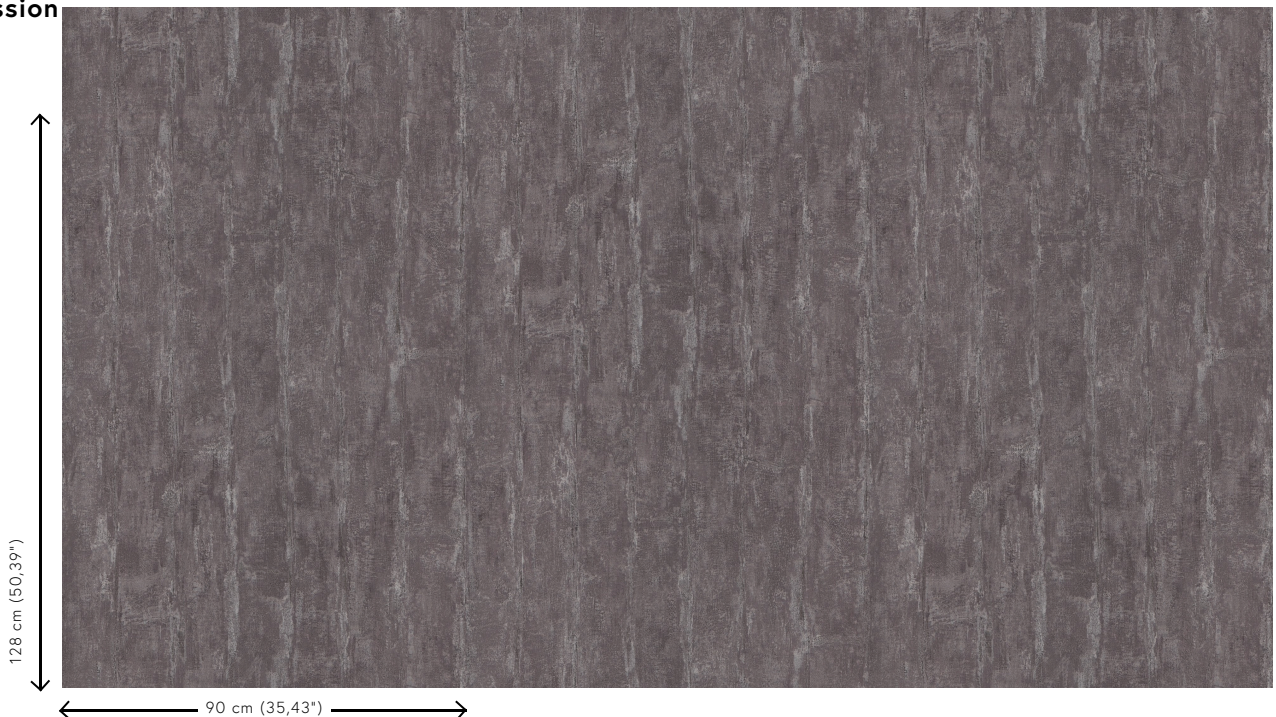

Couleurs (6)

60130

60131

60132

60133

60134

60135

Impression

Plus d'infos? [Cliquez ici](#)

Commandez des échantillons, calculez des quantités, consultez des vidéos d'instructions, téléchargez des informations techniques et plus: www.arte-international.com

ARTE®

wallcoverings for the ultimate in refinement