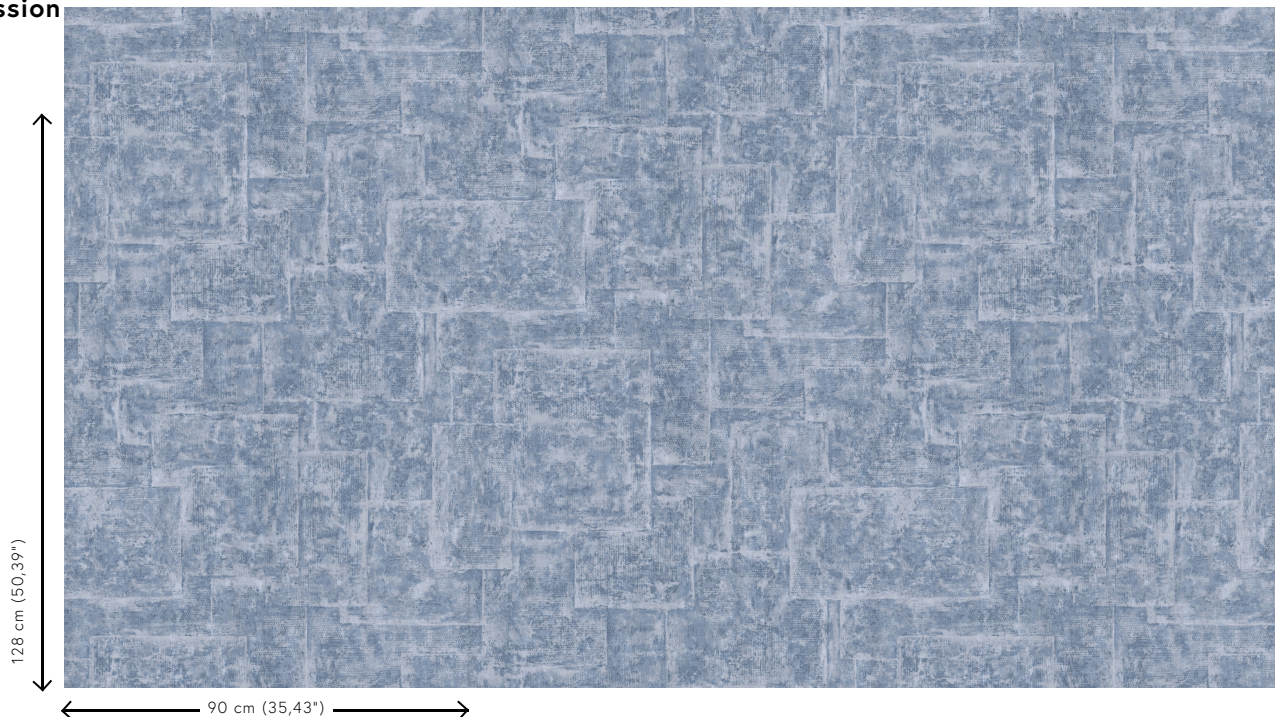

QUILT

Collection Metal X Patina

L'histoire de la collection

La collection Metal X Patina, c'est le luxe intemporel associé à une touche de robustesse. Tous les motifs sont imprimés sur une véritable feuille de métal, pour donner à vos murs l'effet d'un plâtre patiné avec une touche artistique. Chaque création évoque une certaine technique artisanale. Grâce à des méthodes d'impression avancées, la collection alterne zones mates et brillantes ce qui ajoute de l'éclat et crée l'effet d'une patine naturelle.

Spécifications techniques

Référence	<u>60140</u> • Silver Lake Blue
Catégorie de produit	Exquise
Composition	Revêtement mural métallique sur intissé
Description	Quand le patchwork d'imprimés des quilts anciens sont recouverts d'une fine couche de plâtre
Dimensions	Largeur 90 cm / livrable au mètre linéaire
Raccord	Raccord sauté 128/64 cm
Adhésive	Arte Clearpro ou une colle à dispersion de bonne qualité
Comment encoller	Encoller les murs
Résistance à la lumière	Bonne solidité des coloris à la lumière
Comment enlever	Arrachable à sec
Résistance au feu EU	B-s1, d0
Résistance au feu US	Class A
Maintenance	Lavable

Couleurs (6)

60140

60141

60142

60143

60144

60145

Impression