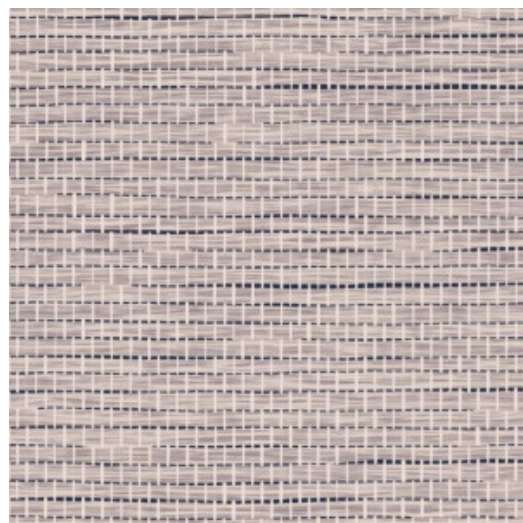

LE PAPIER TISSÉ

Collection Essentials L'Invité

L'histoire de la collection

L'Invité s'inspire du monde de la mode. Elle flirte avec le néoclassicisme, un mouvement artistique où l'on recherche la pureté des classiques. Les motifs respirent le luxe et jouent avec diverses formes géométriques dans une palette de couleurs étonnamment moderne combinées à des matériaux naturels et des textiles tissés tactiles pour une collection élégante, accessible et accueillante.

Spécifications techniques

Référence	<u>60500</u> • Lavender
Catégorie de produit	Refined
Composition	Papier peint sur intissé
Description	Papier peint intemporel à l'effet papier tissé
Dimensions	Rouleaux de 8,50 m x 0,90 m = 7,65 m ²
Raccord	Raccord libre 0 cm, en tenant compte de la hauteur du dessin de 1,50 cm
Adhésive	Arte Clearpro ou une colle à dispersion de bonne qualité
Comment encoller	Encoller les murs
Résistance à la lumière	Bonne solidité des coloris à la lumière
Comment enlever	Arrachable à sec
Résistance au feu EU	B-s1, d0
Résistance au feu US	Class A
Maintenance	Lavable
IMO Certified	 0493/22

Couleurs (8)

60500

60501

60502

60503

60504

60505

60506