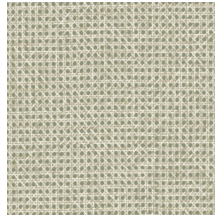

Spécifications techniques

Référence	<u>60510</u> • Midnight
Catégorie de produit	Refined
Composition	Papier peint sur intissé
Description	Reproduction naturelle du rotin qui ressemble à s'y méprendre au vrai
Dimensions	Rouleaux de 8,50 m x 0,70 m = 6 m ²
Raccord	Raccord libre 0 cm, en tenant compte de la hauteur du dessin de 2.5 cm
Adhésive	Arte Clearpro ou une colle à dispersion de bonne qualité
Comment encoller	Encoller les murs
Résistance à la lumière	Bonne solidité des coloris à la lumière
Comment enlever	Arrachable à sec
Résistance au feu EU	B-s1, d0
Résistance au feu US	Class A
Maintenance	Lavable
IMO Certified	

0493/22

Couleurs (7)

60510

60511

60512

60513

60514

60515