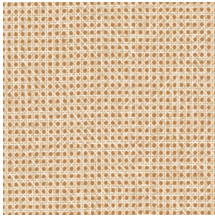

Spécifications techniques

Référence	<u>60510</u> • Midnight
Catégorie de produit	Refined
Composition	Papier peint sur intissé
Description	Reproduction naturelle du rotin qui ressemble à s'y méprendre au vrai
Dimensions	Rouleaux de 8,50 m x 0,70 m = 6 m ²
Raccord	Raccord libre 0 cm, en tenant compte de la hauteur du dessin de 2.5 cm
Adhésive	Arte Clearpro ou une colle à dispersion de bonne qualité
Comment encoller	Encoller les murs
Résistance à la lumière	Bonne solidité des coloris à la lumière
Comment enlever	Arrachable à sec
Résistance au feu EU	B-s1, d0
Résistance au feu US	Class A
Maintenance	Lavable
IMO Certified	

0493/22

Couleurs (7)

60510

60511

60512

60513

60514

60515