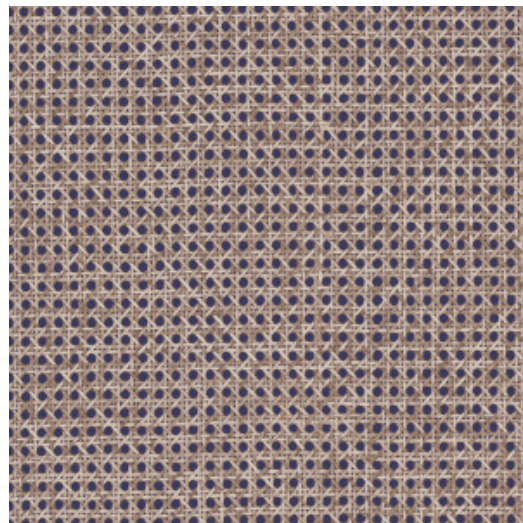

LE ROTIN

Collection Essentials L'Invité

L'histoire de la collection

L'Invité s'inspire du monde de la mode. Elle flirte avec le néoclassicisme, un mouvement artistique où l'on recherche la pureté des classiques. Les motifs respirent le luxe et jouent avec diverses formes géométriques dans une palette de couleurs étonnamment moderne combinées à des matériaux naturels et des textiles tissés tactiles pour une collection élégante, accessible et accueillante.

Spécifications techniques

Référence	<u>60510</u> • Midnight
Catégorie de produit	Refined
Composition	Papier peint sur intissé
Description	Reproduction naturelle du rotin qui ressemble à s'y méprendre au vrai
Dimensions	Rouleaux de 8,50 m x 0,70 m = 6 m ²
Raccord	Raccord libre 0 cm, en tenant compte de la hauteur du dessin de 2.5 cm
Adhésive	Arte Clearpro ou une colle à dispersion de bonne qualité
Comment encoller	Encoller les murs
Résistance à la lumière	Bonne solidité des coloris à la lumière
Comment enlever	Arrachable à sec
Résistance au feu EU	B-s1, d0
Résistance au feu US	Class A
Maintenance	Lavable
IMO Certified	

0493/22

Couleurs (7)

60510

60511

60512

60513

60514

60515