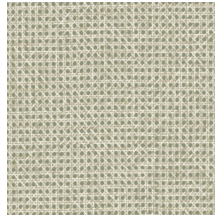

Spécifications techniques

Référence	<u>60511</u> • Taupe
Catégorie de produit	Refined
Composition	Papier peint sur intissé
Description	Reproduction naturelle du rotin qui ressemble à s'y méprendre au vrai
Dimensions	Rouleaux de 8,50 m x 0,70 m = 6 m ²
Raccord	Raccord libre 0 cm, en tenant compte de la hauteur du dessin de 2.5 cm
Adhésive	Arte Clearpro ou une colle à dispersion de bonne qualité
Comment encoller	Encoller les murs
Résistance à la lumière	Bonne solidité des coloris à la lumière
Comment enlever	Arrachable à sec
Résistance au feu EU	B-s1, d0
Résistance au feu US	Class A
Maintenance	Lavable
IMO Certified	 0493/22

Couleurs (7)

60510

60511

60512

60513

60514

60515

60516