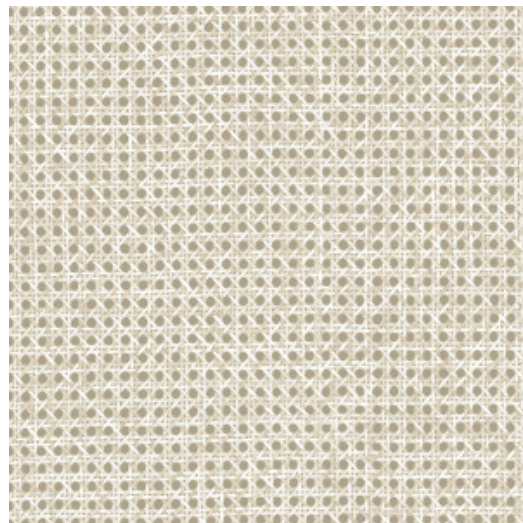

LE ROTIN

Collection Essentials L'Invité

L'histoire de la collection

L'Invité s'inspire du monde de la mode. Elle flirte avec le néoclassicisme, un mouvement artistique où l'on recherche la pureté des classiques. Les motifs respirent le luxe et jouent avec diverses formes géométriques dans une palette de couleurs étonnamment moderne combinées à des matériaux naturels et des textiles tissés tactiles pour une collection élégante, accessible et accueillante.

Spécifications techniques

Référence	<u>60511</u> • Taupe
Catégorie de produit	Refined
Composition	Papier peint sur intissé
Description	Reproduction naturelle du rotin qui ressemble à s'y méprendre au vrai
Dimensions	Rouleaux de 8,50 m x 0,70 m = 6 m ²
Raccord	Raccord libre 0 cm, en tenant compte de la hauteur du dessin de 2.5 cm
Adhésive	Arte Clearpro ou une colle à dispersion de bonne qualité
Comment encoller	Encoller les murs
Résistance à la lumière	Bonne solidité des coloris à la lumière
Comment enlever	Arrachable à sec
Résistance au feu EU	B-s1, d0
Résistance au feu US	Class A
Maintenance	Lavable
IMO Certified	 0493/22

Couleurs (7)

60510

60511

60512

60513

60514

60515

60516