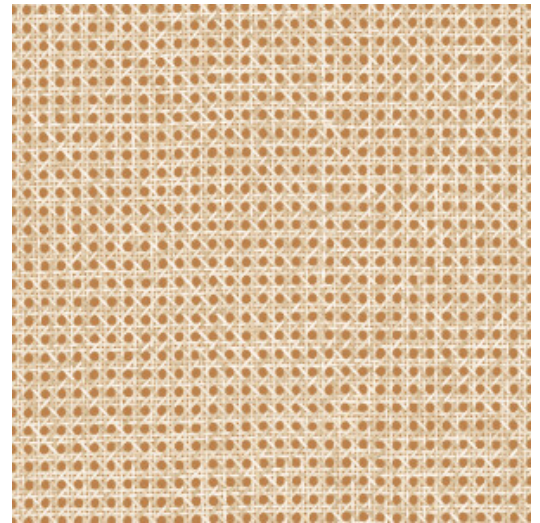

LE ROTIN

Collection Essentials L'Invité

L'histoire de la collection

L'Invité s'inspire du monde de la mode. Elle flirte avec le néoclassicisme, un mouvement artistique où l'on recherche la pureté des classiques. Les motifs respirent le luxe et jouent avec diverses formes géométriques dans une palette de couleurs étonnamment moderne combinées à des matériaux naturels et des textiles tissés tactiles pour une collection élégante, accessible et accueillante.

Spécifications techniques

Référence	<u>60514</u> • Terracotta
Catégorie de produit	Refined
Composition	Papier peint sur intissé
Description	Reproduction naturelle du rotin qui ressemble à s'y méprendre au vrai
Dimensions	Rouleaux de 8,50 m x 0,70 m = 6 m ²
Raccord	Raccord libre 0 cm, en tenant compte de la hauteur du dessin de 2.5 cm
Adhésive	Arte Clearpro ou une colle à dispersion de bonne qualité
Comment encoller	Encoller les murs
Résistance à la lumière	Bonne solidité des coloris à la lumière
Comment enlever	Arrachable à sec
Résistance au feu EU	B-s1, d0
Résistance au feu US	Class A
Maintenance	Lavable
IMO Certified	

0493/22

Couleurs (7)

60510

60511

60512

60513

60514

60515