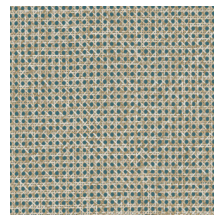

Spécifications techniques

Référence	<u>60514</u> • Terracotta
Catégorie de produit	Refined
Composition	Papier peint sur intissé
Description	Reproduction naturelle du rotin qui ressemble à s'y méprendre au vrai
Dimensions	Rouleaux de 8,50 m x 0,70 m = 6 m ²
Raccord	Raccord libre 0 cm, en tenant compte de la hauteur du dessin de 2.5 cm
Adhésive	Arte Clearpro ou une colle à dispersion de bonne qualité
Comment encoller	Encoller les murs
Résistance à la lumière	Bonne solidité des coloris à la lumière
Comment enlever	Arrachable à sec
Résistance au feu EU	B-s1, d0
Résistance au feu US	Class A
Maintenance	Lavable
IMO Certified	

0493/22

Couleurs (7)

60510

60511

60512

60513

60514

60515