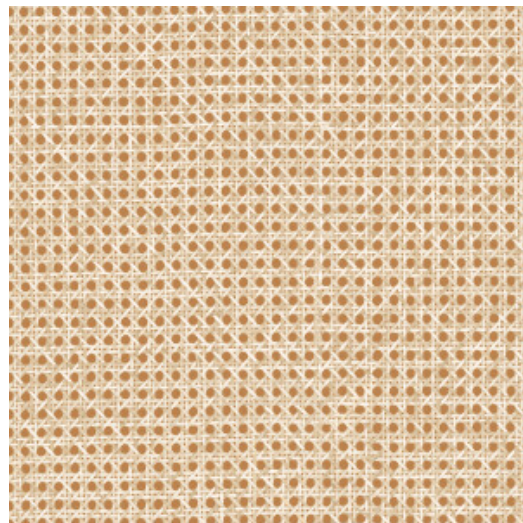

## L'histoire de la collection

L'Invité s'inspire du monde de la mode. Elle flirte avec le néoclassicisme, un mouvement artistique où l'on recherche la pureté des classiques. Les motifs respirent le luxe et jouent avec diverses formes géométriques dans une palette de couleurs étonnamment moderne combinées à des matériaux naturels et des textiles tissés tactiles pour une collection élégante, accessible et accueillante.

## Spécifications techniques

Référence	<u>60514</u> • Terracotta
Catégorie de produit	Refined
Composition	Papier peint sur intissé
Description	Reproduction naturelle du rotin qui ressemble à s'y méprendre au vrai
Dimensions	Rouleaux de 8,50 m x 0,70 m = 6 m <sup>2</sup>
Raccord	Raccord libre 0 cm, en tenant compte de la hauteur du dessin de 2.5 cm
Adhésive	Arte Clearpro ou une colle à dispersion de bonne qualité
Comment encoller	Encoller les murs
Résistance à la lumière	Bonne solidité des coloris à la lumière
Comment enlever	Arrachable à sec
Résistance au feu EU	B-s1, d0
Résistance au feu US	Class A
Maintenance	Lavable
IMO Certified	

## Couleurs (7)

60510

60511

60512

60513

60514

60515

60516