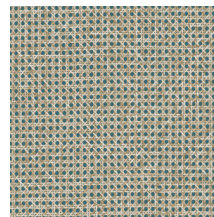

## Spécifications techniques

Référence	<u>60514</u> • Terracotta
Catégorie de produit	Refined
Composition	Papier peint sur intissé
Description	Reproduction naturelle du rotin qui ressemble à s'y méprendre au vrai
Dimensions	Rouleaux de 8,50 m x 0,70 m = 6 m <sup>2</sup>
Raccord	Raccord libre 0 cm, en tenant compte de la hauteur du dessin de 2.5 cm
Adhésive	Arte Clearpro ou une colle à dispersion de bonne qualité
Comment encoller	Encoller les murs
Résistance à la lumière	Bonne solidité des coloris à la lumière
Comment enlever	Arrachable à sec
Résistance au feu EU	B-s1, d0
Résistance au feu US	Class A
Maintenance	Lavable
IMO Certified	

## Couleurs (7)

60510

60511

60512

60513

60514

60515

60516