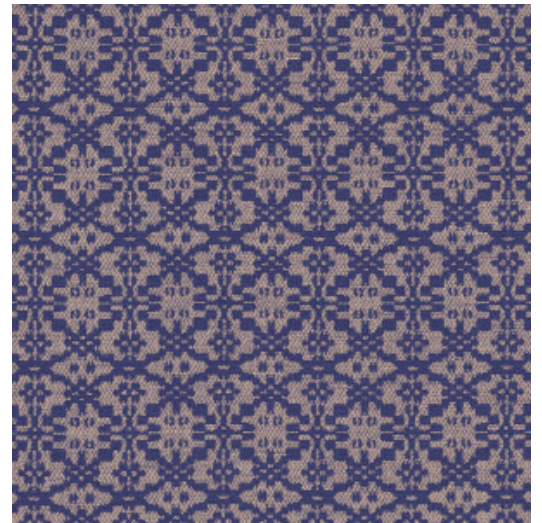

## Spécifications techniques

Référence	<u>60540</u> • Starry Night
Catégorie de produit	Refined
Composition	Papier peint sur intissé
Description	Motif géométrique avec un clin d'œil à la dentelle
Dimensions	Rouleaux de 8,50 m x 0,70 m = 6 m <sup>2</sup>
Raccord	Raccord droit 16 cm
Adhésive	Arte Clearpro ou une colle à dispersion de bonne qualité
Comment encoller	Encoller les murs
Résistance à la lumière	Bonne solidité des coloris à la lumière
Comment enlever	Arrachable à sec
Résistance au feu EU	B-s1, d0
Résistance au feu US	Class A
Maintenance	Lavable
IMO Certified	

## Couleurs (6)

60540

60541

60542

60543

60544

60545