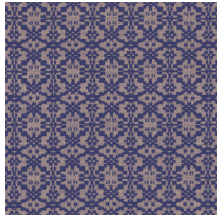

## Spécifications techniques

Référence	<u>60540</u> • Starry Night
Catégorie de produit	Refined
Composition	Papier peint sur intissé
Description	Motif géométrique avec un clin d'œil à la dentelle
Dimensions	Rouleaux de 8,50 m x 0,70 m = 6 m <sup>2</sup>
Raccord	Raccord droit 16 cm
Adhésive	Arte Clearpro ou une colle à dispersion de bonne qualité
Comment encoller	Encoller les murs
Résistance à la lumière	Bonne solidité des coloris à la lumière
Comment enlever	Arrachable à sec
Résistance au feu EU	B-s1, d0
Résistance au feu US	Class A
Maintenance	Lavable
IMO Certified	

## Couleurs (6)

60540

60541

60542

60543

60544

60545