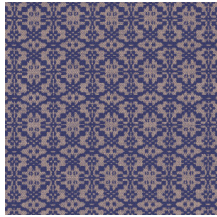

Spécifications techniques

| | |
|-------------------------|---|
| Référence | <u>60545</u> • Cricket |
| Catégorie de produit | Refined |
| Composition | Papier peint sur intissé |
| Description | Motif géométrique avec un clin d'œil à la dentelle |
| Dimensions | Rouleaux de 8,50 m x 0,70 m = 6 m ² |
| Raccord | Raccord droit 16 cm |
| Adhésive | Arte Clearpro ou une colle à dispersion de bonne qualité |
| Comment encoller | Encoller les murs |
| Résistance à la lumière | Bonne solidité des coloris à la lumière |
| Comment enlever | Arrachable à sec |
| Résistance au feu EU | B-s1, d0 |
| Résistance au feu US | Class A |
| Maintenance | Lavable |
| IMO Certified |  |

0493/22

Couleurs (6)

60540

60541

60542

60543

60544

60545