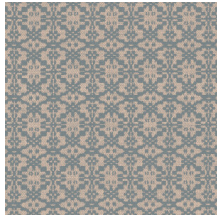

Spécifications techniques

| | |
|-------------------------|---|
| Référence | <u>60545</u> • Cricket |
| Catégorie de produit | Refined |
| Composition | Papier peint sur intissé |
| Description | Motif géométrique avec un clin d'œil à la dentelle |
| Dimensions | Rouleaux de 8,50 m x 0,70 m = 6 m ² |
| Raccord | Raccord droit 16 cm |
| Adhésive | Arte Clearpro ou une colle à dispersion de bonne qualité |
| Comment encoller | Encoller les murs |
| Résistance à la lumière | Bonne solidité des coloris à la lumière |
| Comment enlever | Arrachable à sec |
| Résistance au feu EU | B-s1, d0 |
| Résistance au feu US | Class A |
| Maintenance | Lavable |
| IMO Certified |  |

0493/22

Couleurs (6)

60540

60541

60542

60543

60544

60545