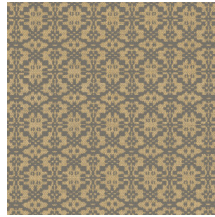

Spécifications techniques

| | |
|-------------------------|---|
| Référence | <u>60545</u> • Cricket |
| Catégorie de produit | Refined |
| Composition | Papier peint sur intissé |
| Description | Motif géométrique avec un clin d'œil à la dentelle |
| Dimensions | Rouleaux de 8,50 m x 0,70 m = 6 m ² |
| Raccord | Raccord droit 16 cm |
| Adhésive | Arte Clearpro ou une colle à dispersion de bonne qualité |
| Comment encoller | Encoller les murs |
| Résistance à la lumière | Bonne solidité des coloris à la lumière |
| Comment enlever | Arrachable à sec |
| Résistance au feu EU | B-s1, d0 |
| Résistance au feu US | Class A |
| Maintenance | Lavable |
| IMO Certified |  |

0493/22

Couleurs (6)

60540

60541

60542

60543

60544

60545