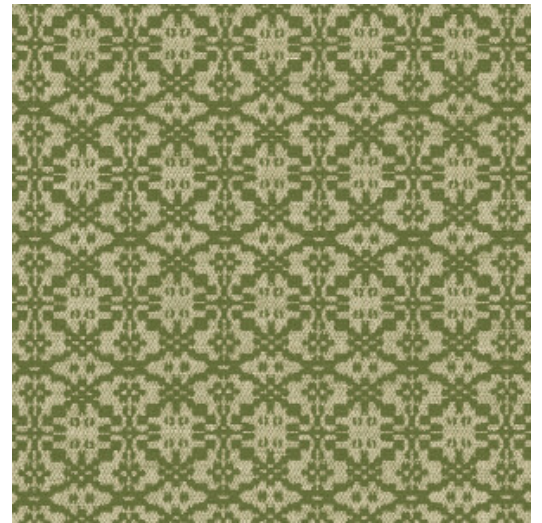

Spécifications techniques

| | |
|-------------------------|---|
| Référence | <u>60545</u> • Cricket |
| Catégorie de produit | Refined |
| Composition | Papier peint sur intissé |
| Description | Motif géométrique avec un clin d'œil à la dentelle |
| Dimensions | Rouleaux de 8,50 m x 0,70 m = 6 m ² |
| Raccord | Raccord droit 16 cm |
| Adhésive | Arte Clearpro ou une colle à dispersion de bonne qualité |
| Comment encoller | Encoller les murs |
| Résistance à la lumière | Bonne solidité des coloris à la lumière |
| Comment enlever | Arrachable à sec |
| Résistance au feu EU | B-s1, d0 |
| Résistance au feu US | Class A |
| Maintenance | Lavable |
| IMO Certified |  |

0493/22

Couleurs (6)

60540

60541

60542

60543

60544

60545