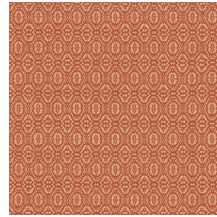

Spécifications techniques

Référence	<u>60550</u> • Clay
Catégorie de produit	Refined
Composition	Papier peint sur intissé
Description	Motif géométrique avec un clin d'œil à la dentelle
Dimensions	Rouleaux de 8,50 m x 0,70 m = 6 m ²
Raccord	Raccord droit 9 cm
Adhésive	Arte Clearpro ou une colle à dispersion de bonne qualité
Comment encoller	Encoller les murs
Résistance à la lumière	Bonne solidité des coloris à la lumière
Comment enlever	Arrachable à sec
Résistance au feu EU	B-s1, d0
Résistance au feu US	Class A
Maintenance	Lavable
IMO Certified	

0493/22

Couleurs (6)

60550

60551

60552

60553

60554

60555