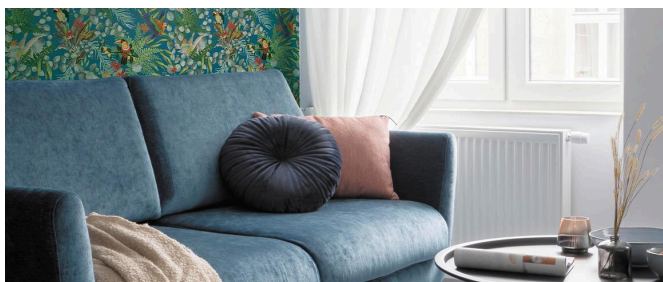

Parrot

Collection Lemuria

Spécifications techniques

Référence	<u>60620</u>
Dimensions	Rouleaux de 10,05 m x 0,70 m
Raccord	Raccord droit 70 cm
Adhésive	Arte Clearpro ou une colle à dispersion de bonne qualité
Comment encoller	Humidifier le produit, encoller le mur
Résistance à la lumière	Bonne solidité des coloris à la lumière
Comment enlever	Pelable
Maintenance	Lessivable