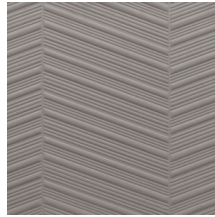

PARQUET

Collection Spectra

L'histoire de la collection

Notre équipe de designers recherche en permanence des motifs et des couleurs dans l'esprit du moment. Après les collections Enigma, Eclipse et Intrigue, nous proposons Spectra et lançons une fois encore un revêtement mural 3D avec des couleurs et des motifs équilibrés, qui trouveront leur place dans tous les intérieurs. La combinaison du relief 3D, du motif et de la couleur offre toujours un équilibre visuel.

Spécifications techniques

Référence	<u>61500</u>
Catégorie de produit	Couture
Composition	Revêtement mural textile 3D sur intissé
Description	Revêtement mural tridimensionnel à l'aspect extrêmement doux
Dimensions	Largeur 124 cm / livrable au mètre linéaire
Raccord	Raccord droit 10,5 cm
Remarque	Avec traitement anti-taches et effet imperméable, effet acoustique amélioré
Adhésive	Arte Clearpro ou une colle à dispersion de bonne qualité
Comment encoller	Encoller les murs
Résistance à la lumière	Bonne solidité des coloris à la lumière
Comment enlever	Arrachable à sec
Résistance au feu EU	C-s2, d0
Résistance au feu US	Class A
Maintenance	Epongeable au moment de la pose (tamponner la colle humide)

Couleurs (5)

61500

61501

61502

61503

61504

Impression

Plus d'infos? [Cliquez ici](#)