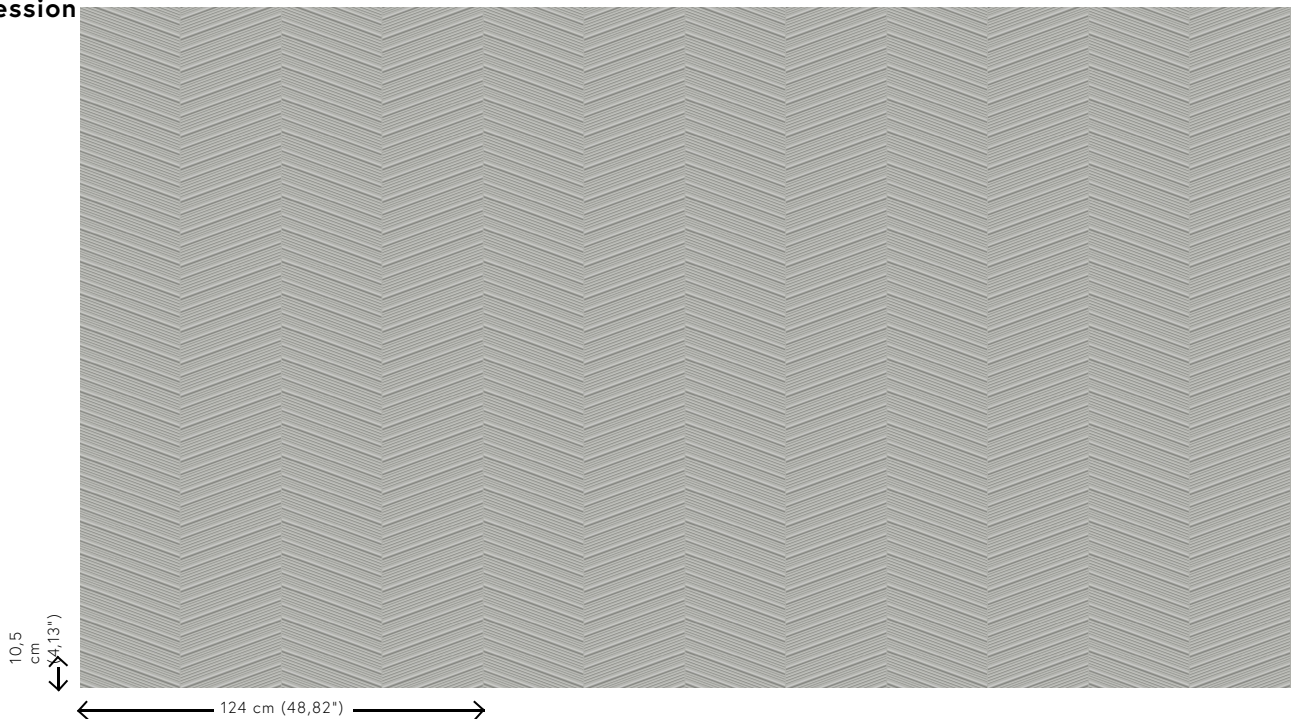

PARQUET

Collection Spectra

L'histoire de la collection

Notre équipe de designers recherche en permanence des motifs et des couleurs dans l'esprit du moment. Après les collections Enigma, Eclipse et Intrigue, nous proposons Spectra et lançons une fois encore un revêtement mural 3D avec des couleurs et des motifs équilibrés, qui trouveront leur place dans tous les intérieurs. La combinaison du relief 3D, du motif et de la couleur offre toujours un équilibre visuel.

Spécifications techniques

Référence	<u>61500</u>
Catégorie de produit	Couture
Composition	Revêtement mural textile 3D sur intissé
Description	Revêtement mural tridimensionnel à l'aspect extrêmement doux
Dimensions	Largeur 124 cm / livrable au mètre linéaire
Raccord	Raccord droit 10,5 cm
Remarque	Avec traitement anti-taches et effet imperméable, effet acoustique amélioré
Adhésive	Arte Clearpro ou une colle à dispersion de bonne qualité
Comment encoller	Encoller les murs
Résistance à la lumière	Bonne solidité des coloris à la lumière
Comment enlever	Arrachable à sec
Résistance au feu EU	C-s2, d0
Résistance au feu US	Class A
Maintenance	Epongeable au moment de la pose (tamponner la colle humide)

Couleurs (5)

61500

61501

61502

61503

61504

Impression

Plus d'infos? [Cliquez ici](#)