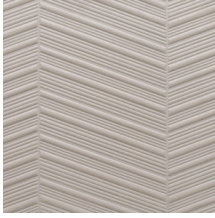

Couleurs (5)

61500