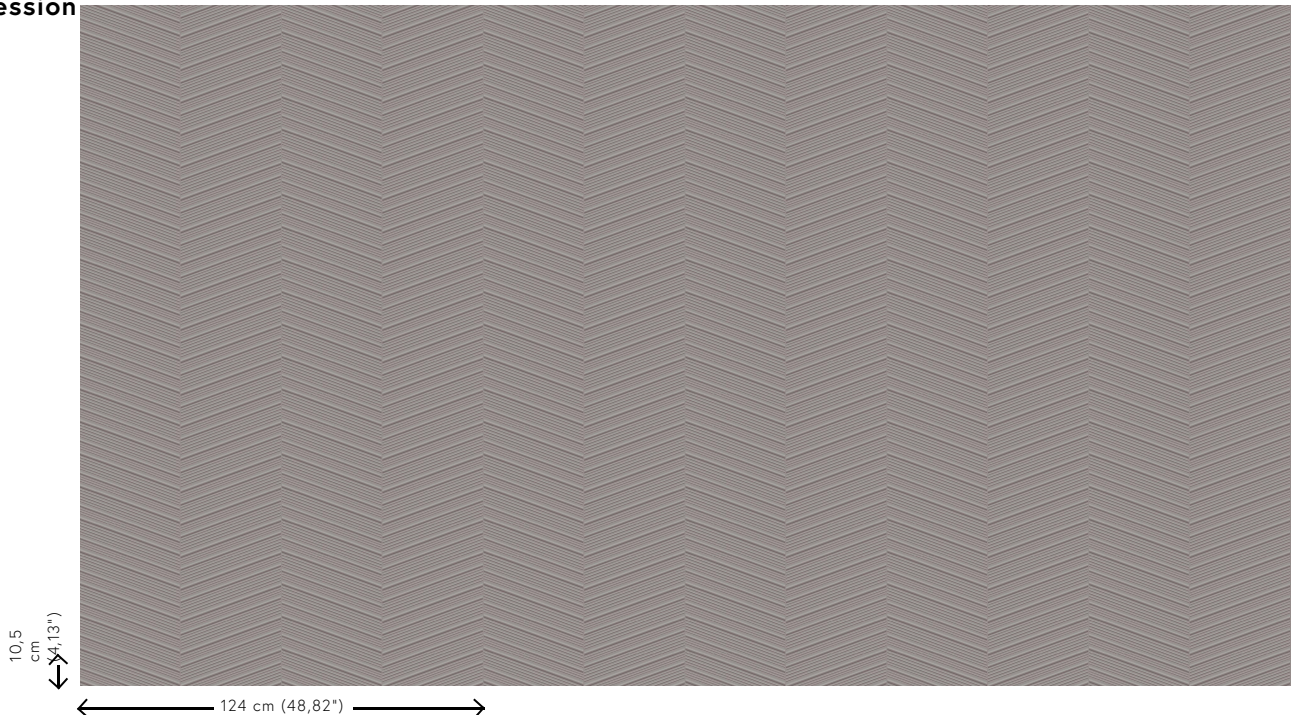

PARQUET

Collection Spectra

L'histoire de la collection

Notre équipe de designers recherche en permanence des motifs et des couleurs dans l'esprit du moment. Après les collections Enigma, Eclipse et Intrigue, nous proposons Spectra et lançons une fois encore un revêtement mural 3D avec des couleurs et des motifs équilibrés, qui trouveront leur place dans tous les intérieurs. La combinaison du relief 3D, du motif et de la couleur offre toujours un équilibre visuel.

Spécifications techniques

Référence	<u>61501</u>
Catégorie de produit	Couture
Composition	Revêtement mural textile 3D sur intissé
Description	Revêtement mural tridimensionnel à l'aspect extrêmement doux
Dimensions	Largeur 124 cm / livrable au mètre linéaire
Raccord	Raccord droit 10,5 cm
Remarque	Avec traitement anti-taches et effet imperméable, effet acoustique amélioré
Adhésive	Arte Clearpro ou une colle à dispersion de bonne qualité
Comment encoller	Encoller les murs
Résistance à la lumière	Bonne solidité des coloris à la lumière
Comment enlever	Arrachable à sec
Résistance au feu EU	C-s2, d0
Résistance au feu US	Class A
Maintenance	Epongeable au moment de la pose (tamponner la colle humide)

Couleurs (5)

61500

61501

61502

61503

61504

Impression

Plus d'infos? [Cliquez ici](#)