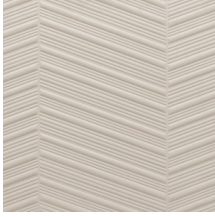

PARQUET

Collection Spectra

L'histoire de la collection

Notre équipe de designers recherche en permanence des motifs et des couleurs dans l'esprit du moment. Après les collections Enigma, Eclipse et Intrigue, nous proposons Spectra et lançons une fois encore un revêtement mural 3D avec des couleurs et des motifs équilibrés, qui trouveront leur place dans tous les intérieurs. La combinaison du relief 3D, du motif et de la couleur offre toujours un équilibre visuel.

Couleurs (5)

61500

61501

61502

61503

61504

Impression

Plus d'infos? [Cliquez ici](#)