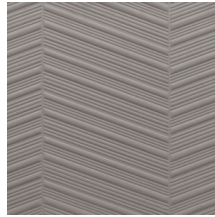

PARQUET

Collection Spectra

L'histoire de la collection

Notre équipe de designers recherche en permanence des motifs et des couleurs dans l'esprit du moment. Après les collections Enigma, Eclipse et Intrigue, nous proposons Spectra et lançons une fois encore un revêtement mural 3D avec des couleurs et des motifs équilibrés, qui trouveront leur place dans tous les intérieurs. La combinaison du relief 3D, du motif et de la couleur offre toujours un équilibre visuel.

Spécifications techniques

Référence	<u>61504</u>
Catégorie de produit	Couture
Composition	Revêtement mural textile 3D sur intissé
Description	Revêtement mural tridimensionnel à l'aspect extrêmement doux
Dimensions	Largeur 124 cm / livrable au mètre linéaire
Raccord	Raccord droit 10,5 cm
Remarque	Avec traitement anti-taches et effet imperméable, effet acoustique amélioré
Adhésive	Arte Clearpro ou une colle à dispersion de bonne qualité
Comment encoller	Encoller les murs
Résistance à la lumière	Bonne solidité des coloris à la lumière
Comment enlever	Arrachable à sec
Résistance au feu EU	C-s1, d0
Résistance au feu US	Class A
Maintenance	Epongeable au moment de la pose (tamponner la colle humide)

Couleurs (5)

61500

61501

61502

61503

61504

Impression

Plus d'infos? [Cliquez ici](#)