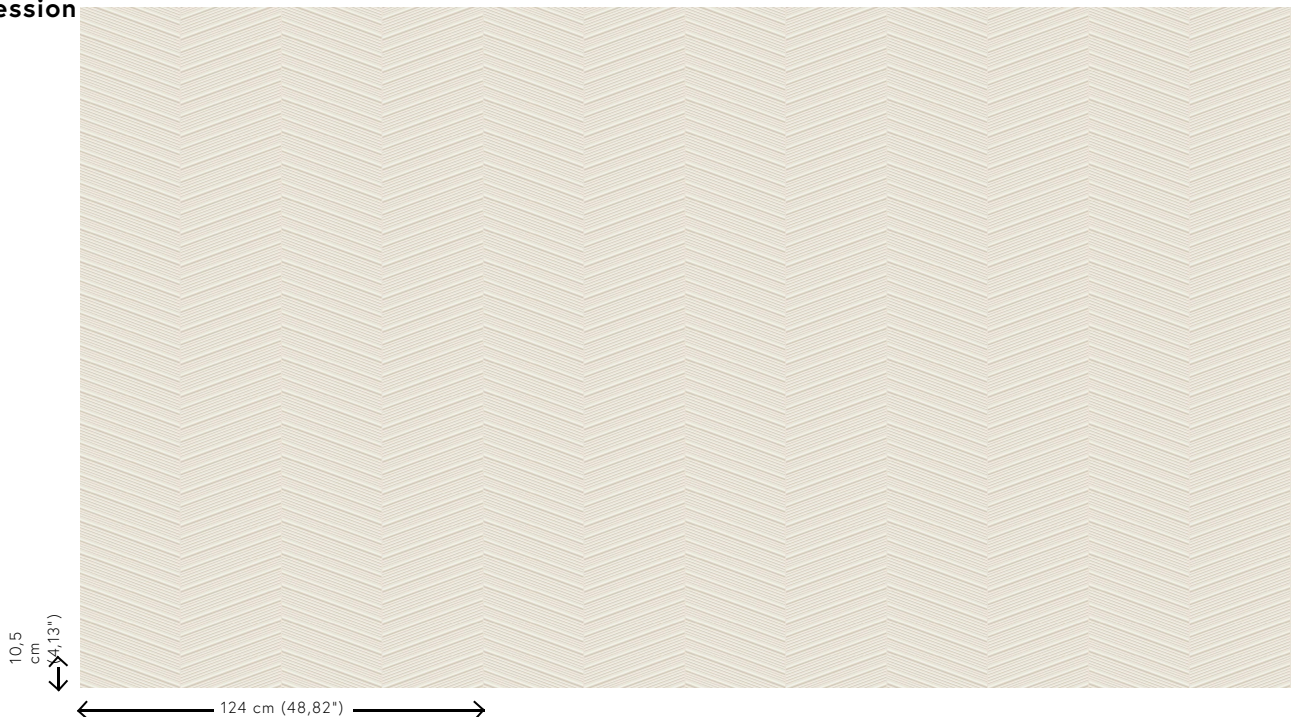

PARQUET

Collection Spectra

L'histoire de la collection

Notre équipe de designers recherche en permanence des motifs et des couleurs dans l'esprit du moment. Après les collections Enigma, Eclipse et Intrigue, nous proposons Spectra et lançons une fois encore un revêtement mural 3D avec des couleurs et des motifs équilibrés, qui trouveront leur place dans tous les intérieurs. La combinaison du relief 3D, du motif et de la couleur offre toujours un équilibre visuel.

Spécifications techniques

Référence	<u>61504</u>
Catégorie de produit	Couture
Composition	Revêtement mural textile 3D sur intissé
Description	Revêtement mural tridimensionnel à l'aspect extrêmement doux
Dimensions	Largeur 124 cm / livrable au mètre linéaire
Raccord	Raccord droit 10,5 cm
Remarque	Avec traitement anti-taches et effet imperméable, effet acoustique amélioré
Adhésive	Arte Clearpro ou une colle à dispersion de bonne qualité
Comment encoller	Encoller les murs
Résistance à la lumière	Bonne solidité des coloris à la lumière
Comment enlever	Arrachable à sec
Résistance au feu EU	C-s2, d0
Résistance au feu US	Class A
Maintenance	Epongeable au moment de la pose (tamponner la colle humide)

Couleurs (5)

61500

61501

61502

61503

61504

Impression

Plus d'infos? [Cliquez ici](#)