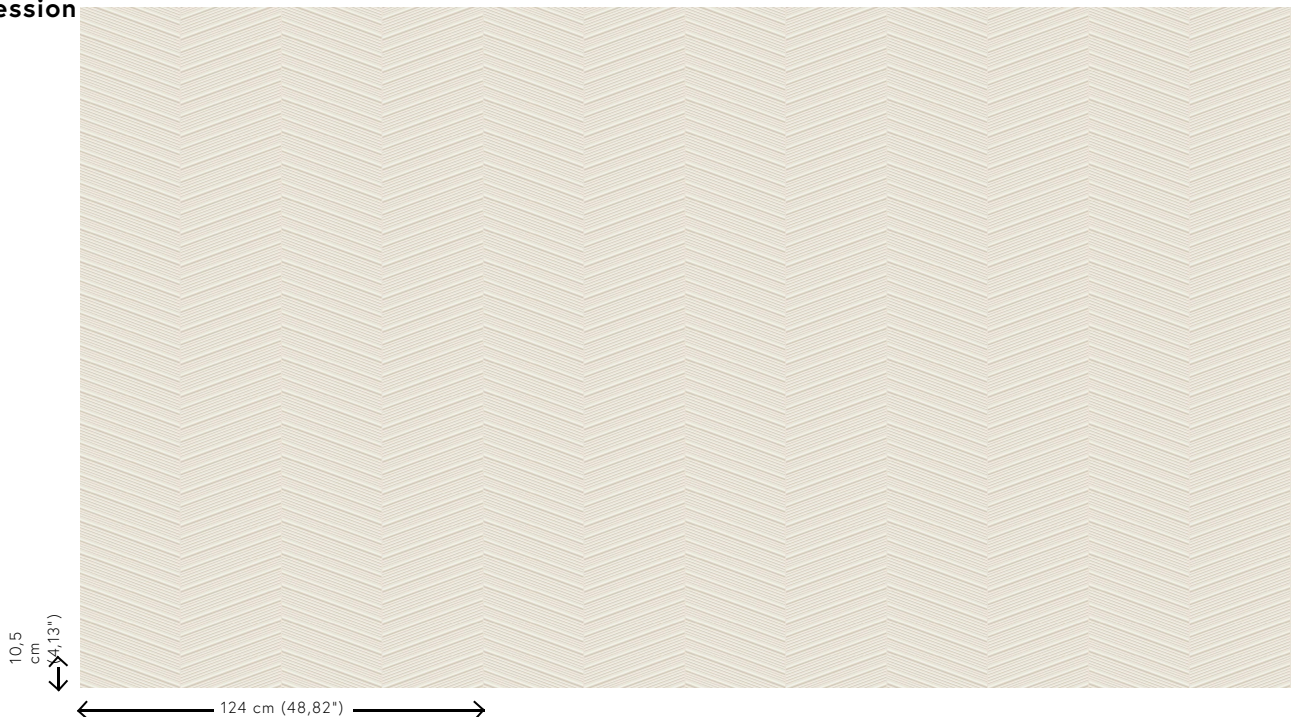

PARQUET

Collection Spectra

L'histoire de la collection

Notre équipe de designers recherche en permanence des motifs et des couleurs dans l'esprit du moment. Après les collections Enigma, Eclipse et Intrigue, nous proposons Spectra et lançons une fois encore un revêtement mural 3D avec des couleurs et des motifs équilibrés, qui trouveront leur place dans tous les intérieurs. La combinaison du relief 3D, du motif et de la couleur offre toujours un équilibre visuel.

Spécifications techniques

Référence	<u>61504</u>
Catégorie de produit	Couture
Composition	Revêtement mural textile 3D sur intissé
Description	Revêtement mural tridimensionnel à l'aspect extrêmement doux
Dimensions	Largeur 124 cm / livrable au mètre linéaire
Raccord	Raccord droit 10,5 cm
Remarque	Avec traitement anti-taches et effet imperméable, effet acoustique amélioré
Adhésive	Arte Clearpro ou une colle à dispersion de bonne qualité
Comment encoller	Encoller les murs
Résistance à la lumière	Bonne solidité des coloris à la lumière
Comment enlever	Arrachable à sec
Résistance au feu EU	C-s1, d0
Résistance au feu US	Class A
Maintenance	Epongeable au moment de la pose (tamponner la colle humide)

Couleurs (5)

61500

61501

61502

61503

61504

Impression

Plus d'infos? [Cliquez ici](#)