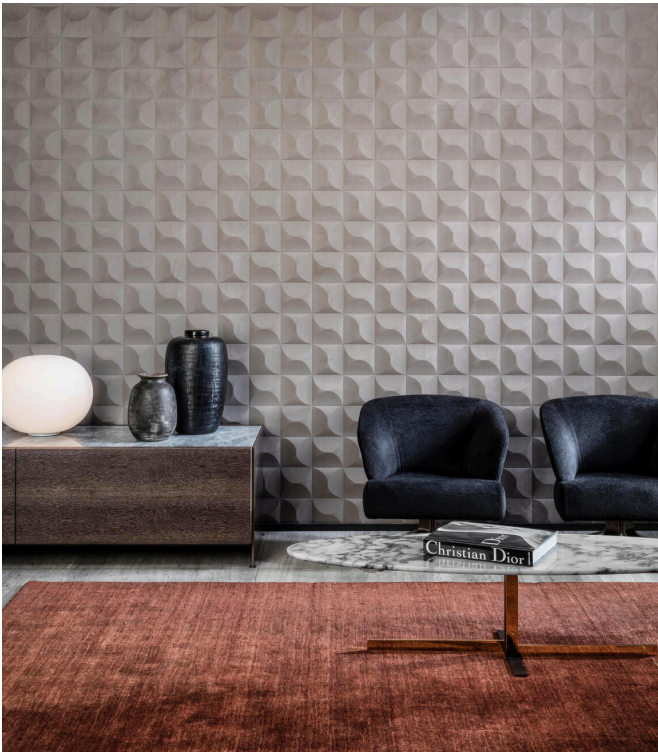

CARRELAGE

Collection Spectra

L'histoire de la collection

Notre équipe de designers recherche en permanence des motifs et des couleurs dans l'esprit du moment. Après les collections Enigma, Eclipse et Intrigue, nous proposons Spectra et lançons une fois encore un revêtement mural 3D avec des couleurs et des motifs équilibrés, qui trouveront leur place dans tous les intérieurs. La combinaison du relief 3D, du motif et de la couleur offre toujours un équilibre visuel.

Spécifications techniques

Référence	<u>61510</u>
Catégorie de produit	Couture
Composition	Revêtement mural textile 3D sur intissé
Description	Revêtement mural à l'aspect extrêmement doux
Dimensions	Largeur 122 cm / livrable au mètre linéaire
Raccord	Raccord droit 30,5 cm
Remarque	Avec traitement anti-taches et effet imperméable, effet acoustique amélioré
Adhésive	Arte Clearpro ou une colle à dispersion de bonne qualité
Comment encoller	Encoller les murs
Résistance à la lumière	Bonne solidité des coloris à la lumière
Comment enlever	Arrachable à sec
Résistance au feu EU	D-s1, d0
Résistance au feu US	Class A
Maintenance	Epongeable au moment de la pose (tamponner la colle humide)