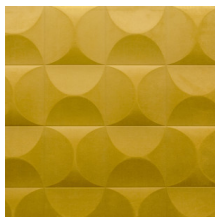

CARRELAGE

Collection Spectra

L'histoire de la collection

Notre équipe de designers recherche en permanence des motifs et des couleurs dans l'esprit du moment. Après les collections Enigma, Eclipse et Intrigue, nous proposons Spectra et lançons une fois encore un revêtement mural 3D avec des couleurs et des motifs équilibrés, qui trouveront leur place dans tous les intérieurs. La combinaison du relief 3D, du motif et de la couleur offre toujours un équilibre visuel.

Spécifications techniques

Référence	<u>61510</u>
Catégorie de produit	Couture
Composition	Revêtement mural textile 3D sur intissé
Description	Revêtement mural à l'aspect extrêmement doux
Dimensions	Largeur 122 cm / livrable au mètre linéaire
Raccord	Raccord droit 30,5 cm
Remarque	Avec traitement anti-taches et effet imperméable, effet acoustique amélioré
Adhésive	Arte Clearpro ou une colle à dispersion de bonne qualité
Comment encoller	Encoller les murs
Résistance à la lumière	Bonne solidité des coloris à la lumière
Comment enlever	Arrachable à sec
Résistance au feu EU	D-s1, d0
Résistance au feu US	Class A
Maintenance	Epongeable au moment de la pose (tamponner la colle humide)

Couleurs (5)

61510

61511

61512

61513

61514

Impression

Plus d'infos? [Cliquez ici](#)