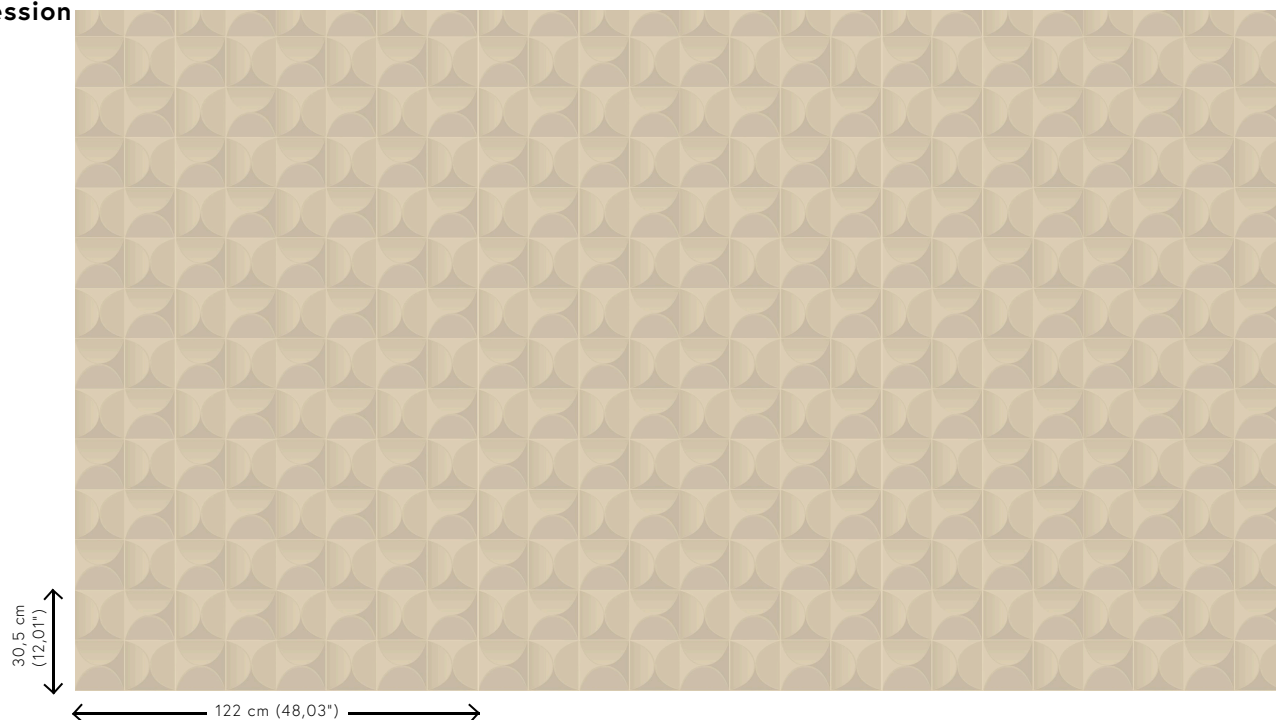

CARRELAGE

Collection Spectra

L'histoire de la collection

Notre équipe de designers recherche en permanence des motifs et des couleurs dans l'esprit du moment. Après les collections Enigma, Eclipse et Intrigue, nous proposons Spectra et lançons une fois encore un revêtement mural 3D avec des couleurs et des motifs équilibrés, qui trouveront leur place dans tous les intérieurs. La combinaison du relief 3D, du motif et de la couleur offre toujours un équilibre visuel.

Spécifications techniques

Référence	<u>61510</u>
Catégorie de produit	Couture
Composition	Revêtement mural textile 3D sur intissé
Description	Revêtement mural à l'aspect extrêmement doux
Dimensions	Largeur 122 cm / livrable au mètre linéaire
Raccord	Raccord droit 30,5 cm
Remarque	Avec traitement anti-taches et effet imperméable, effet acoustique amélioré
Adhésive	Arte Clearpro ou une colle à dispersion de bonne qualité
Comment encoller	Encoller les murs
Résistance à la lumière	Bonne solidité des coloris à la lumière
Comment enlever	Arrachable à sec
Résistance au feu EU	D-s1, d0
Résistance au feu US	Class A
Maintenance	Epongeable au moment de la pose (tamponner la colle humide)

Couleurs (5)

61510

61511

61512

61513

61514

Impression

Plus d'infos? [Cliquez ici](#)