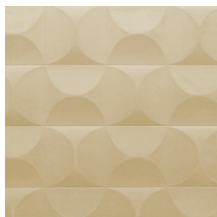

CARRELAGE

Collection Spectra

L'histoire de la collection

Notre équipe de designers recherche en permanence des motifs et des couleurs dans l'esprit du moment. Après les collections Enigma, Eclipse et Intrigue, nous proposons Spectra et lançons une fois encore un revêtement mural 3D avec des couleurs et des motifs équilibrés, qui trouveront leur place dans tous les intérieurs. La combinaison du relief 3D, du motif et de la couleur offre toujours un équilibre visuel.

Spécifications techniques

Référence	<u>61510</u>
Catégorie de produit	Couture
Composition	Revêtement mural textile 3D sur intissé
Description	Revêtement mural à l'aspect extrêmement doux
Dimensions	Largeur 122 cm / livrable au mètre linéaire
Raccord	Raccord droit 30,5 cm
Remarque	Avec traitement anti-taches et effet imperméable, effet acoustique amélioré
Adhésive	Arte Clearpro ou une colle à dispersion de bonne qualité
Comment encoller	Encoller les murs
Résistance à la lumière	Bonne solidité des coloris à la lumière
Comment enlever	Arrachable à sec
Résistance au feu EU	D-s1, d0
Résistance au feu US	Class A
Maintenance	Epongeable au moment de la pose (tamponner la colle humide)

Couleurs (5)

61510

61511

61512

61513

61514

Impression

Plus d'infos? [Cliquez ici](#)