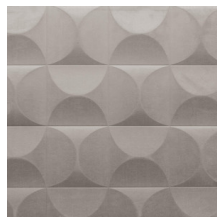

CARRELAGE

Collection Spectra

L'histoire de la collection

Notre équipe de designers recherche en permanence des motifs et des couleurs dans l'esprit du moment. Après les collections Enigma, Eclipse et Intrigue, nous proposons Spectra et lançons une fois encore un revêtement mural 3D avec des couleurs et des motifs équilibrés, qui trouveront leur place dans tous les intérieurs. La combinaison du relief 3D, du motif et de la couleur offre toujours un équilibre visuel.

Spécifications techniques

Référence	<u>61510</u>
Catégorie de produit	Couture
Composition	Revêtement mural textile 3D sur intissé
Description	Revêtement mural à l'aspect extrêmement doux
Dimensions	Largeur 122 cm / livrable au mètre linéaire
Raccord	Raccord droit 30,5 cm
Remarque	Avec traitement anti-taches et effet imperméable, effet acoustique amélioré
Adhésive	Arte Clearpro ou une colle à dispersion de bonne qualité
Comment encoller	Encoller les murs
Résistance à la lumière	Bonne solidité des coloris à la lumière
Comment enlever	Arrachable à sec
Résistance au feu EU	D-s1, d0
Résistance au feu US	Class A
Maintenance	Epongeable au moment de la pose (tamponner la colle humide)

Couleurs (5)

61510

61511

61512

61513

61514

Impression

Plus d'infos? [Cliquez ici](#)