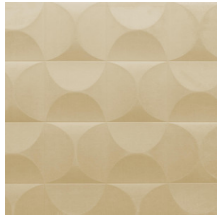

CARRELAGE

Collection Spectra

L'histoire de la collection

Notre équipe de designers recherche en permanence des motifs et des couleurs dans l'esprit du moment. Après les collections Enigma, Eclipse et Intrigue, nous proposons Spectra et lançons une fois encore un revêtement mural 3D avec des couleurs et des motifs équilibrés, qui trouveront leur place dans tous les intérieurs. La combinaison du relief 3D, du motif et de la couleur offre toujours un équilibre visuel.

Spécifications techniques

| | |
|-------------------------|---|
| Référence | <u>61513</u> |
| Catégorie de produit | Couture |
| Composition | Revêtement mural textile 3D sur intissé |
| Description | Revêtement mural à l'aspect extrêmement doux |
| Dimensions | Largeur 122 cm / livrable au mètre linéaire |
| Raccord | Raccord droit 30,5 cm |
| Remarque | Avec traitement anti-taches et effet imperméable, effet acoustique amélioré |
| Adhésive | Arte Clearpro ou une colle à dispersion de bonne qualité |
| Comment encoller | Encoller les murs |
| Résistance à la lumière | Bonne solidité des coloris à la lumière |
| Comment enlever | Arrachable à sec |
| Résistance au feu EU | D-s1, d0 |
| Résistance au feu US | Class A |
| Maintenance | Epongeable au moment de la pose (tamponner la colle humide) |

Couleurs (5)

61510

61511

61512

61513

61514

Impression

Plus d'infos? [Cliquez ici](#)