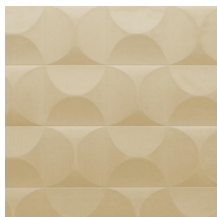

CARRELAGE

Collection Spectra

L'histoire de la collection

Notre équipe de designers recherche en permanence des motifs et des couleurs dans l'esprit du moment. Après les collections Enigma, Eclipse et Intrigue, nous proposons Spectra et lançons une fois encore un revêtement mural 3D avec des couleurs et des motifs équilibrés, qui trouveront leur place dans tous les intérieurs. La combinaison du relief 3D, du motif et de la couleur offre toujours un équilibre visuel.

Spécifications techniques

| | |
|-------------------------|---|
| Référence | <u>61513</u> |
| Catégorie de produit | Couture |
| Composition | Revêtement mural textile 3D sur intissé |
| Description | Revêtement mural à l'aspect extrêmement doux |
| Dimensions | Largeur 122 cm / livrable au mètre linéaire |
| Raccord | Raccord droit 30,5 cm |
| Remarque | Avec traitement anti-taches et effet imperméable, effet acoustique amélioré |
| Adhésive | Arte Clearpro ou une colle à dispersion de bonne qualité |
| Comment encoller | Encoller les murs |
| Résistance à la lumière | Bonne solidité des coloris à la lumière |
| Comment enlever | Arrachable à sec |
| Résistance au feu EU | D-s1, d0 |
| Résistance au feu US | Class A |
| Maintenance | Epongeable au moment de la pose (tamponner la colle humide) |

Couleurs (5)

61510

61511

61512

61513

61514

Impression

Plus d'infos? [Cliquez ici](#)