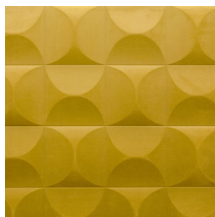

CARRELAGE

Collection Spectra

L'histoire de la collection

Notre équipe de designers recherche en permanence des motifs et des couleurs dans l'esprit du moment. Après les collections Enigma, Eclipse et Intrigue, nous proposons Spectra et lançons une fois encore un revêtement mural 3D avec des couleurs et des motifs équilibrés, qui trouveront leur place dans tous les intérieurs. La combinaison du relief 3D, du motif et de la couleur offre toujours un équilibre visuel.

Spécifications techniques

| | |
|-------------------------|---|
| Référence | <u>61513</u> |
| Catégorie de produit | Couture |
| Composition | Revêtement mural textile 3D sur intissé |
| Description | Revêtement mural à l'aspect extrêmement doux |
| Dimensions | Largeur 122 cm / livrable au mètre linéaire |
| Raccord | Raccord droit 30,5 cm |
| Remarque | Avec traitement anti-taches et effet imperméable, effet acoustique amélioré |
| Adhésive | Arte Clearpro ou une colle à dispersion de bonne qualité |
| Comment encoller | Encoller les murs |
| Résistance à la lumière | Bonne solidité des coloris à la lumière |
| Comment enlever | Arrachable à sec |
| Résistance au feu EU | D-s1, d0 |
| Résistance au feu US | Class A |
| Maintenance | Epongeable au moment de la pose (tamponner la colle humide) |

Couleurs (5)

61510

61511

61512

61513

61514

Impression

Plus d'infos? [Cliquez ici](#)