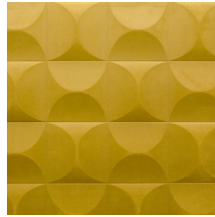

CARRELAGE

Collection Spectra

L'histoire de la collection

Notre équipe de designers recherche en permanence des motifs et des couleurs dans l'esprit du moment. Après les collections Enigma, Eclipse et Intrigue, nous proposons Spectra et lançons une fois encore un revêtement mural 3D avec des couleurs et des motifs équilibrés, qui trouveront leur place dans tous les intérieurs. La combinaison du relief 3D, du motif et de la couleur offre toujours un équilibre visuel.

Spécifications techniques

| | |
|-------------------------|---|
| Référence | <u>61513</u> |
| Catégorie de produit | Couture |
| Composition | Revêtement mural textile 3D sur intissé |
| Description | Revêtement mural à l'aspect extrêmement doux |
| Dimensions | Largeur 122 cm / livrable au mètre linéaire |
| Raccord | Raccord droit 30,5 cm |
| Remarque | Avec traitement anti-taches et effet imperméable, effet acoustique amélioré |
| Adhésive | Arte Clearpro ou une colle à dispersion de bonne qualité |
| Comment encoller | Encoller les murs |
| Résistance à la lumière | Bonne solidité des coloris à la lumière |
| Comment enlever | Arrachable à sec |
| Résistance au feu EU | D-s1, d0 |
| Résistance au feu US | Class A |
| Maintenance | Epongeable au moment de la pose (tamponner la colle humide) |

Couleurs (5)

61510

61511

61512

61513

61514

Impression

Plus d'infos? [Cliquez ici](#)