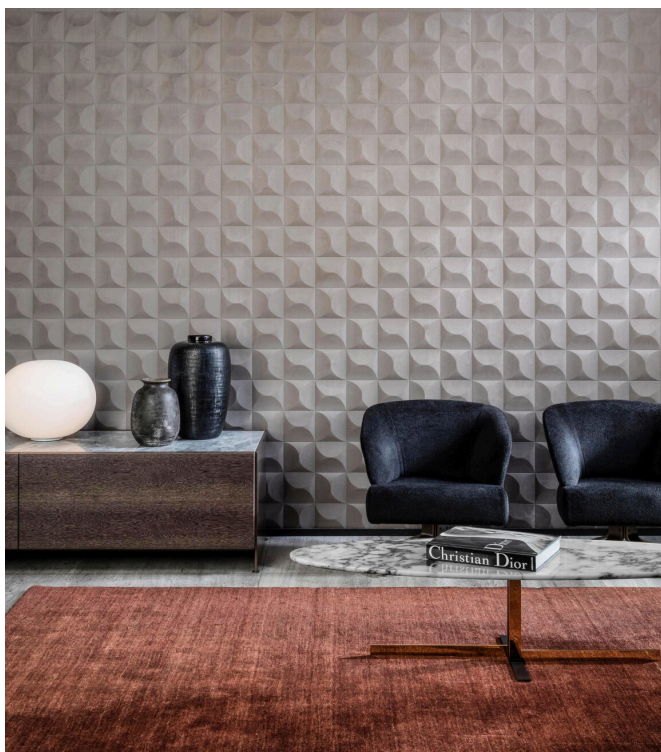

CARRELAGE

Collection Spectra

L'histoire de la collection

Notre équipe de designers recherche en permanence des motifs et des couleurs dans l'esprit du moment. Après les collections Enigma, Eclipse et Intrigue, nous proposons Spectra et lançons une fois encore un revêtement mural 3D avec des couleurs et des motifs équilibrés, qui trouveront leur place dans tous les intérieurs. La combinaison du relief 3D, du motif et de la couleur offre toujours un équilibre visuel.

Spécifications techniques

| | |
|-------------------------|---|
| Référence | <u>61513</u> |
| Catégorie de produit | Couture |
| Composition | Revêtement mural textile 3D sur intissé |
| Description | Revêtement mural à l'aspect extrêmement doux |
| Dimensions | Largeur 122 cm / livrable au mètre linéaire |
| Raccord | Raccord droit 30,5 cm |
| Remarque | Avec traitement anti-taches et effet imperméable, effet acoustique amélioré |
| Adhésive | Arte Clearpro ou une colle à dispersion de bonne qualité |
| Comment encoller | Encoller les murs |
| Résistance à la lumière | Bonne solidité des coloris à la lumière |
| Comment enlever | Arrachable à sec |
| Résistance au feu EU | D-s1, d0 |
| Résistance au feu US | Class A |
| Maintenance | Epongeable au moment de la pose (tamponner la colle humide) |