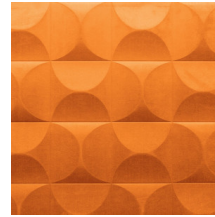

CARRELAGE

Collection Spectra

L'histoire de la collection

Notre équipe de designers recherche en permanence des motifs et des couleurs dans l'esprit du moment. Après les collections Enigma, Eclipse et Intrigue, nous proposons Spectra et lançons une fois encore un revêtement mural 3D avec des couleurs et des motifs équilibrés, qui trouveront leur place dans tous les intérieurs. La combinaison du relief 3D, du motif et de la couleur offre toujours un équilibre visuel.

Couleurs (5)

61510

61511

61512

61513

61514

Impression

Plus d'infos? [Cliquez ici](#)