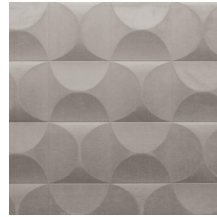

CARRELAGE

Collection Spectra

L'histoire de la collection

Notre équipe de designers recherche en permanence des motifs et des couleurs dans l'esprit du moment. Après les collections Enigma, Eclipse et Intrigue, nous proposons Spectra et lançons une fois encore un revêtement mural 3D avec des couleurs et des motifs équilibrés, qui trouveront leur place dans tous les intérieurs. La combinaison du relief 3D, du motif et de la couleur offre toujours un équilibre visuel.

Spécifications techniques

| | |
|-------------------------|---|
| Référence | <u>61513</u> |
| Catégorie de produit | Couture |
| Composition | Revêtement mural textile 3D sur intissé |
| Description | Revêtement mural à l'aspect extrêmement doux |
| Dimensions | Largeur 122 cm / livrable au mètre linéaire |
| Raccord | Raccord droit 30,5 cm |
| Remarque | Avec traitement anti-taches et effet imperméable, effet acoustique amélioré |
| Adhésive | Arte Clearpro ou une colle à dispersion de bonne qualité |
| Comment encoller | Encoller les murs |
| Résistance à la lumière | Bonne solidité des coloris à la lumière |
| Comment enlever | Arrachable à sec |
| Résistance au feu EU | D-s1, d0 |
| Résistance au feu US | Class A |
| Maintenance | Epongeable au moment de la pose (tamponner la colle humide) |

Couleurs (5)

61510

61511

61512

61513

61514

Impression

Plus d'infos? [Cliquez ici](#)