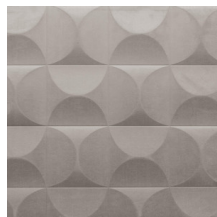

CARRELAGE

Collection Spectra

L'histoire de la collection

Notre équipe de designers recherche en permanence des motifs et des couleurs dans l'esprit du moment. Après les collections Enigma, Eclipse et Intrigue, nous proposons Spectra et lançons une fois encore un revêtement mural 3D avec des couleurs et des motifs équilibrés, qui trouveront leur place dans tous les intérieurs. La combinaison du relief 3D, du motif et de la couleur offre toujours un équilibre visuel.

Spécifications techniques

| | |
|-------------------------|---|
| Référence | <u>61513</u> |
| Catégorie de produit | Couture |
| Composition | Revêtement mural textile 3D sur intissé |
| Description | Revêtement mural à l'aspect extrêmement doux |
| Dimensions | Largeur 122 cm / livrable au mètre linéaire |
| Raccord | Raccord droit 30,5 cm |
| Remarque | Avec traitement anti-taches et effet imperméable, effet acoustique amélioré |
| Adhésive | Arte Clearpro ou une colle à dispersion de bonne qualité |
| Comment encoller | Encoller les murs |
| Résistance à la lumière | Bonne solidité des coloris à la lumière |
| Comment enlever | Arrachable à sec |
| Résistance au feu EU | D-s1, d0 |
| Résistance au feu US | Class A |
| Maintenance | Epongeable au moment de la pose (tamponner la colle humide) |

Couleurs (5)

61510

61511

61512

61513

61514

Impression

Plus d'infos? [Cliquez ici](#)