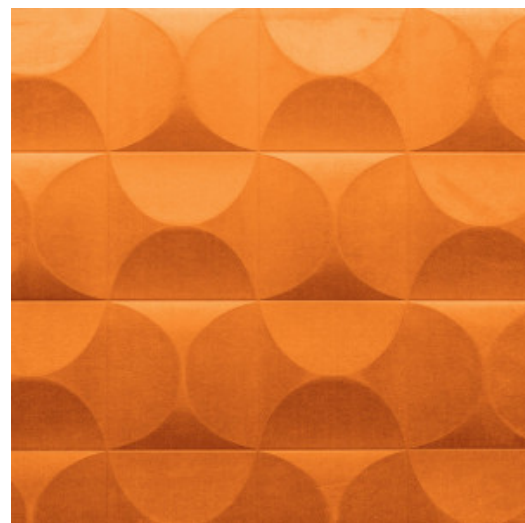

CARRELAGE

Collection Spectra

L'histoire de la collection

Notre équipe de designers recherche en permanence des motifs et des couleurs dans l'esprit du moment. Après les collections Enigma, Eclipse et Intrigue, nous proposons Spectra et lançons une fois encore un revêtement mural 3D avec des couleurs et des motifs équilibrés, qui trouveront leur place dans tous les intérieurs. La combinaison du relief 3D, du motif et de la couleur offre toujours un équilibre visuel.

Spécifications techniques

| | |
|-------------------------|---|
| Référence | <u>61513</u> |
| Catégorie de produit | Couture |
| Composition | Revêtement mural textile 3D sur intissé |
| Description | Revêtement mural à l'aspect extrêmement doux |
| Dimensions | Largeur 122 cm / livrable au mètre linéaire |
| Raccord | Raccord droit 30,5 cm |
| Remarque | Avec traitement anti-taches et effet imperméable, effet acoustique amélioré |
| Adhésive | Arte Clearpro ou une colle à dispersion de bonne qualité |
| Comment encoller | Encoller les murs |
| Résistance à la lumière | Bonne solidité des coloris à la lumière |
| Comment enlever | Arrachable à sec |
| Résistance au feu EU | D-s1, d0 |
| Résistance au feu US | Class A |
| Maintenance | Epongeable au moment de la pose (tamponner la colle humide) |

Couleurs (5)

61510

61511

61512

61513

61514

Impression

Plus d'infos? [Cliquez ici](#)