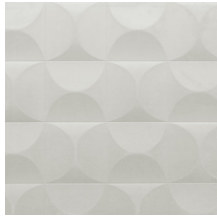

CARRELAGE

Collection Spectra

L'histoire de la collection

Notre équipe de designers recherche en permanence des motifs et des couleurs dans l'esprit du moment. Après les collections Enigma, Eclipse et Intrigue, nous proposons Spectra et lançons une fois encore un revêtement mural 3D avec des couleurs et des motifs équilibrés, qui trouveront leur place dans tous les intérieurs. La combinaison du relief 3D, du motif et de la couleur offre toujours un équilibre visuel.

Couleurs (5)

61510

61511

61512

61513

61514

Impression

Plus d'infos? [Cliquez ici](#)