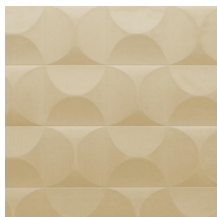

CARRELAGE

Collection Spectra

L'histoire de la collection

Notre équipe de designers recherche en permanence des motifs et des couleurs dans l'esprit du moment. Après les collections Enigma, Eclipse et Intrigue, nous proposons Spectra et lançons une fois encore un revêtement mural 3D avec des couleurs et des motifs équilibrés, qui trouveront leur place dans tous les intérieurs. La combinaison du relief 3D, du motif et de la couleur offre toujours un équilibre visuel.

Spécifications techniques

Référence	<u>61514</u>
Catégorie de produit	Couture
Composition	Revêtement mural textile 3D sur intissé
Description	Revêtement mural à l'aspect extrêmement doux
Dimensions	Largeur 122 cm / livrable au mètre linéaire
Raccord	Raccord droit 30,5 cm
Remarque	Avec traitement anti-taches et effet imperméable, effet acoustique amélioré
Adhésive	Arte Clearpro ou une colle à dispersion de bonne qualité
Comment encoller	Encoller les murs
Résistance à la lumière	Bonne solidité des coloris à la lumière
Comment enlever	Arrachable à sec
Résistance au feu EU	D-s1, d0
Résistance au feu US	Class A
Maintenance	Epongeable au moment de la pose (tamponner la colle humide)

Couleurs (5)

61510

61511

61512

61513

61514

Impression

Plus d'infos? [Cliquez ici](#)