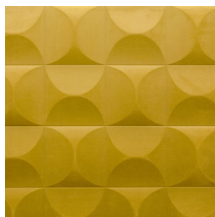

CARRELAGE

Collection Spectra

L'histoire de la collection

Notre équipe de designers recherche en permanence des motifs et des couleurs dans l'esprit du moment. Après les collections Enigma, Eclipse et Intrigue, nous proposons Spectra et lançons une fois encore un revêtement mural 3D avec des couleurs et des motifs équilibrés, qui trouveront leur place dans tous les intérieurs. La combinaison du relief 3D, du motif et de la couleur offre toujours un équilibre visuel.

Spécifications techniques

Référence	<u>61514</u>
Catégorie de produit	Couture
Composition	Revêtement mural textile 3D sur intissé
Description	Revêtement mural à l'aspect extrêmement doux
Dimensions	Largeur 122 cm / livrable au mètre linéaire
Raccord	Raccord droit 30,5 cm
Remarque	Avec traitement anti-taches et effet imperméable, effet acoustique amélioré
Adhésive	Arte Clearpro ou une colle à dispersion de bonne qualité
Comment encoller	Encoller les murs
Résistance à la lumière	Bonne solidité des coloris à la lumière
Comment enlever	Arrachable à sec
Résistance au feu EU	D-s1, d0
Résistance au feu US	Class A
Maintenance	Epongeable au moment de la pose (tamponner la colle humide)

Couleurs (5)

61510

61511

61512

61513

61514

Impression

Plus d'infos? [Cliquez ici](#)