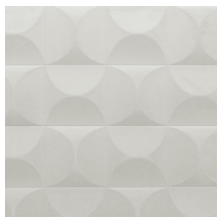

CARRELAGE

Collection Spectra

L'histoire de la collection

Notre équipe de designers recherche en permanence des motifs et des couleurs dans l'esprit du moment. Après les collections Enigma, Eclipse et Intrigue, nous proposons Spectra et lançons une fois encore un revêtement mural 3D avec des couleurs et des motifs équilibrés, qui trouveront leur place dans tous les intérieurs. La combinaison du relief 3D, du motif et de la couleur offre toujours un équilibre visuel.

Couleurs (5)

61510

61511

61512

61513

61514

Impression

Plus d'infos? [Cliquez ici](#)