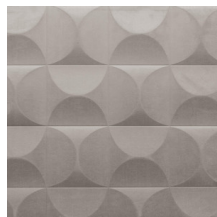

CARRELAGE

Collection Spectra

L'histoire de la collection

Notre équipe de designers recherche en permanence des motifs et des couleurs dans l'esprit du moment. Après les collections Enigma, Eclipse et Intrigue, nous proposons Spectra et lançons une fois encore un revêtement mural 3D avec des couleurs et des motifs équilibrés, qui trouveront leur place dans tous les intérieurs. La combinaison du relief 3D, du motif et de la couleur offre toujours un équilibre visuel.

Spécifications techniques

Référence	<u>61514</u>
Catégorie de produit	Couture
Composition	Revêtement mural textile 3D sur intissé
Description	Revêtement mural à l'aspect extrêmement doux
Dimensions	Largeur 122 cm / livrable au mètre linéaire
Raccord	Raccord droit 30,5 cm
Remarque	Avec traitement anti-taches et effet imperméable, effet acoustique amélioré
Adhésive	Arte Clearpro ou une colle à dispersion de bonne qualité
Comment encoller	Encoller les murs
Résistance à la lumière	Bonne solidité des coloris à la lumière
Comment enlever	Arrachable à sec
Résistance au feu EU	D-s1, d0
Résistance au feu US	Class A
Maintenance	Epongeable au moment de la pose (tamponner la colle humide)

Couleurs (5)

61510

61511

61512

61513

61514

Impression

Plus d'infos? [Cliquez ici](#)