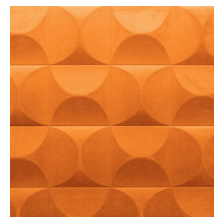

CARRELAGE

Collection Spectra

L'histoire de la collection

Notre équipe de designers recherche en permanence des motifs et des couleurs dans l'esprit du moment. Après les collections Enigma, Eclipse et Intrigue, nous proposons Spectra et lançons une fois encore un revêtement mural 3D avec des couleurs et des motifs équilibrés, qui trouveront leur place dans tous les intérieurs. La combinaison du relief 3D, du motif et de la couleur offre toujours un équilibre visuel.

Couleurs (5)

61510

61511

61512

61513

61514

Impression

Plus d'infos? [Cliquez ici](#)