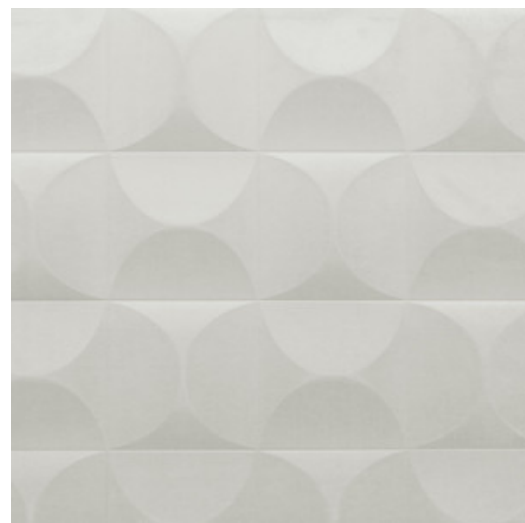

CARRELAGE

Collection Spectra

L'histoire de la collection

Notre équipe de designers recherche en permanence des motifs et des couleurs dans l'esprit du moment. Après les collections Enigma, Eclipse et Intrigue, nous proposons Spectra et lançons une fois encore un revêtement mural 3D avec des couleurs et des motifs équilibrés, qui trouveront leur place dans tous les intérieurs. La combinaison du relief 3D, du motif et de la couleur offre toujours un équilibre visuel.

Spécifications techniques

Référence	<u>61514</u>
Catégorie de produit	Couture
Composition	Revêtement mural textile 3D sur intissé
Description	Revêtement mural à l'aspect extrêmement doux
Dimensions	Largeur 122 cm / livrable au mètre linéaire
Raccord	Raccord droit 30,5 cm
Remarque	Avec traitement anti-taches et effet imperméable, effet acoustique amélioré
Adhésive	Arte Clearpro ou une colle à dispersion de bonne qualité
Comment encoller	Encoller les murs
Résistance à la lumière	Bonne solidité des coloris à la lumière
Comment enlever	Arrachable à sec
Résistance au feu EU	D-s1, d0
Résistance au feu US	Class A
Maintenance	Epongeable au moment de la pose (tamponner la colle humide)