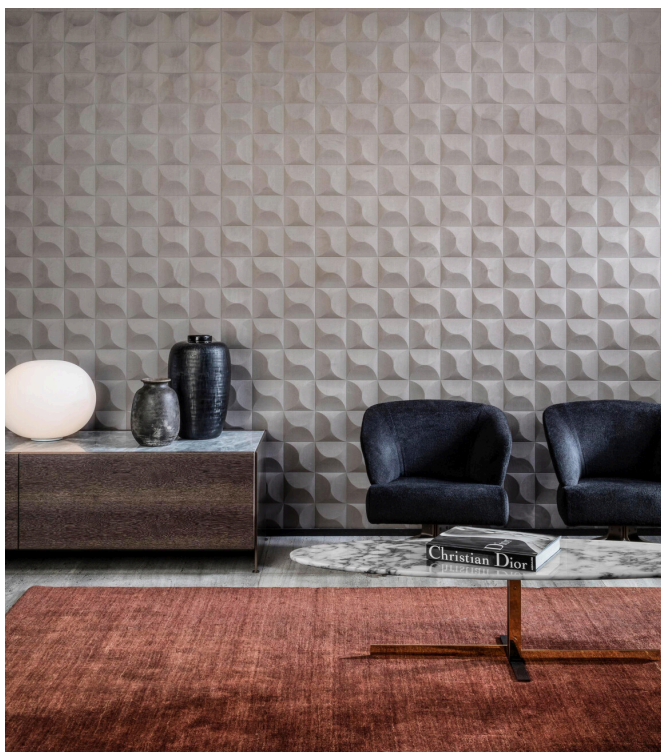

CARRELAGE

Collection Spectra

L'histoire de la collection

Notre équipe de designers recherche en permanence des motifs et des couleurs dans l'esprit du moment. Après les collections Enigma, Eclipse et Intrigue, nous proposons Spectra et lançons une fois encore un revêtement mural 3D avec des couleurs et des motifs équilibrés, qui trouveront leur place dans tous les intérieurs. La combinaison du relief 3D, du motif et de la couleur offre toujours un équilibre visuel.

Spécifications techniques

Référence	<u>61514</u>
Catégorie de produit	Couture
Composition	Revêtement mural textile 3D sur intissé
Description	Revêtement mural à l'aspect extrêmement doux
Dimensions	Largeur 122 cm / livrable au mètre linéaire
Raccord	Raccord droit 30,5 cm
Remarque	Avec traitement anti-taches et effet imperméable, effet acoustique amélioré
Adhésive	Arte Clearpro ou une colle à dispersion de bonne qualité
Comment encoller	Encoller les murs
Résistance à la lumière	Bonne solidité des coloris à la lumière
Comment enlever	Arrachable à sec
Résistance au feu EU	D-s1, d0
Résistance au feu US	Class A
Maintenance	Epongeable au moment de la pose (tamponner la colle humide)