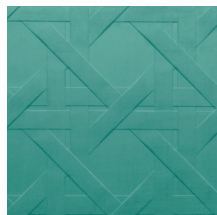

CANNAGE

Collection Spectra

L'histoire de la collection

Notre équipe de designers recherche en permanence des motifs et des couleurs dans l'esprit du moment. Après les collections Enigma, Eclipse et Intrigue, nous proposons Spectra et lançons une fois encore un revêtement mural 3D avec des couleurs et des motifs équilibrés, qui trouveront leur place dans tous les intérieurs. La combinaison du relief 3D, du motif et de la couleur offre toujours un équilibre visuel.

Spécifications techniques

Référence	<u>61521</u>
Catégorie de produit	Couture
Composition	Revêtement mural textile 3D sur intissé
Description	Revêtement mural tridimensionnel à l'aspect extrêmement doux
Dimensions	Largeur 125 cm / livrable au mètre linéaire
Raccord	Raccord droit 31,25 cm
Remarque	Avec traitement anti-taches et effet imperméable, effet acoustique amélioré
Adhésive	Arte Clearpro ou une colle à dispersion de bonne qualité
Comment encoller	Encoller les murs
Résistance à la lumière	Bonne solidité des coloris à la lumière
Comment enlever	Arrachable à sec
Résistance au feu EU	C-s1, d0
Résistance au feu US	Class A
Maintenance	Epongeable au moment de la pose (tamponner la colle humide)

Couleurs (5)

61520

61521

61522

61523

61524

Impression

Plus d'infos? [Cliquez ici](#)