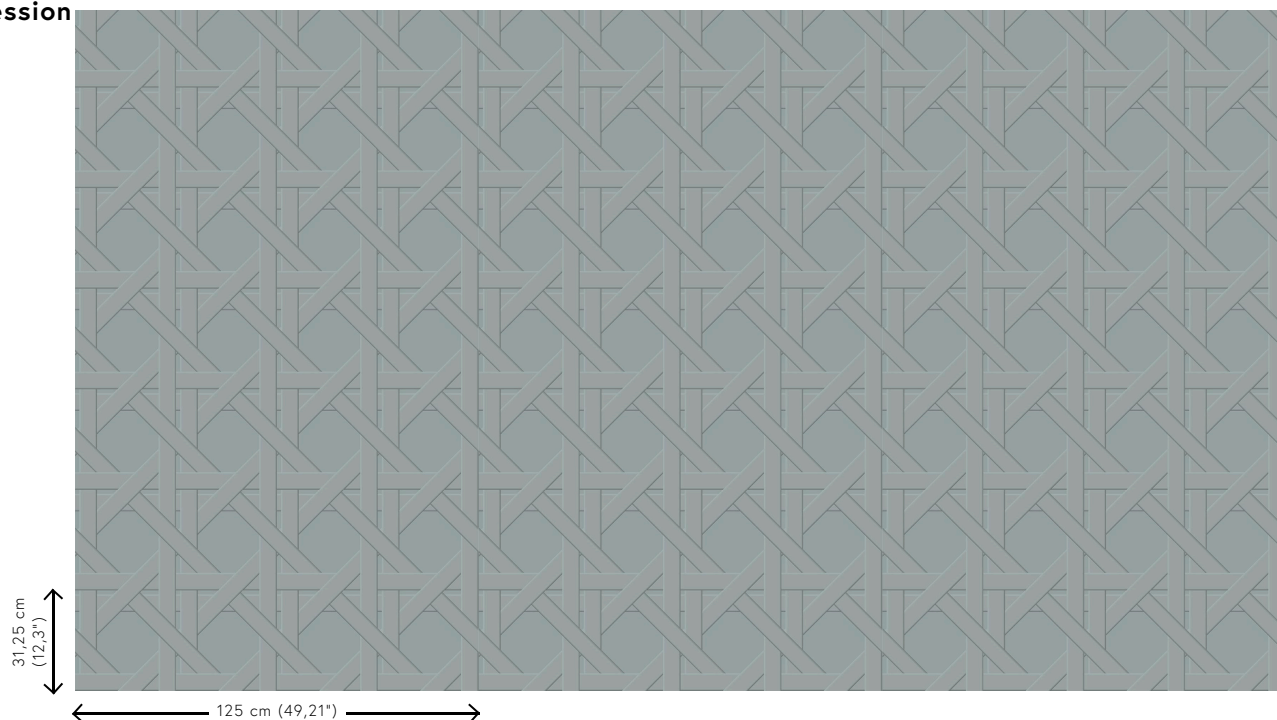

CANNAGE

Collection Spectra

L'histoire de la collection

Notre équipe de designers recherche en permanence des motifs et des couleurs dans l'esprit du moment. Après les collections Enigma, Eclipse et Intrigue, nous proposons Spectra et lançons une fois encore un revêtement mural 3D avec des couleurs et des motifs équilibrés, qui trouveront leur place dans tous les intérieurs. La combinaison du relief 3D, du motif et de la couleur offre toujours un équilibre visuel.

Spécifications techniques

Référence	<u>61521</u>
Catégorie de produit	Couture
Composition	Revêtement mural textile 3D sur intissé
Description	Revêtement mural tridimensionnel à l'aspect extrêmement doux
Dimensions	Largeur 125 cm / livrable au mètre linéaire
Raccord	Raccord droit 31,25 cm
Remarque	Avec traitement anti-taches et effet imperméable, effet acoustique amélioré
Adhésive	Arte Clearpro ou une colle à dispersion de bonne qualité
Comment encoller	Encoller les murs
Résistance à la lumière	Bonne solidité des coloris à la lumière
Comment enlever	Arrachable à sec
Résistance au feu EU	C-s2, d0
Résistance au feu US	Class A
Maintenance	Epongeable au moment de la pose (tamponner la colle humide)

Couleurs (5)

61520

61521

61522

61523

61524

Impression

Plus d'infos? [Cliquez ici](#)