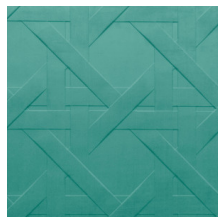

CANNAGE

Collection Spectra

L'histoire de la collection

Notre équipe de designers recherche en permanence des motifs et des couleurs dans l'esprit du moment. Après les collections Enigma, Eclipse et Intrigue, nous proposons Spectra et lançons une fois encore un revêtement mural 3D avec des couleurs et des motifs équilibrés, qui trouveront leur place dans tous les intérieurs. La combinaison du relief 3D, du motif et de la couleur offre toujours un équilibre visuel.

Spécifications techniques

Référence	<u>61521</u>
Catégorie de produit	Couture
Composition	Revêtement mural textile 3D sur intissé
Description	Revêtement mural tridimensionnel à l'aspect extrêmement doux
Dimensions	Largeur 125 cm / livrable au mètre linéaire
Raccord	Raccord droit 31,25 cm
Remarque	Avec traitement anti-taches et effet imperméable, effet acoustique amélioré
Adhésive	Arte Clearpro ou une colle à dispersion de bonne qualité
Comment encoller	Encoller les murs
Résistance à la lumière	Bonne solidité des coloris à la lumière
Comment enlever	Arrachable à sec
Résistance au feu EU	C-s2, d0
Résistance au feu US	Class A
Maintenance	Epongeable au moment de la pose (tamponner la colle humide)

Couleurs (5)

61520

61521

61522

61523

61524

Impression

Plus d'infos? [Cliquez ici](#)