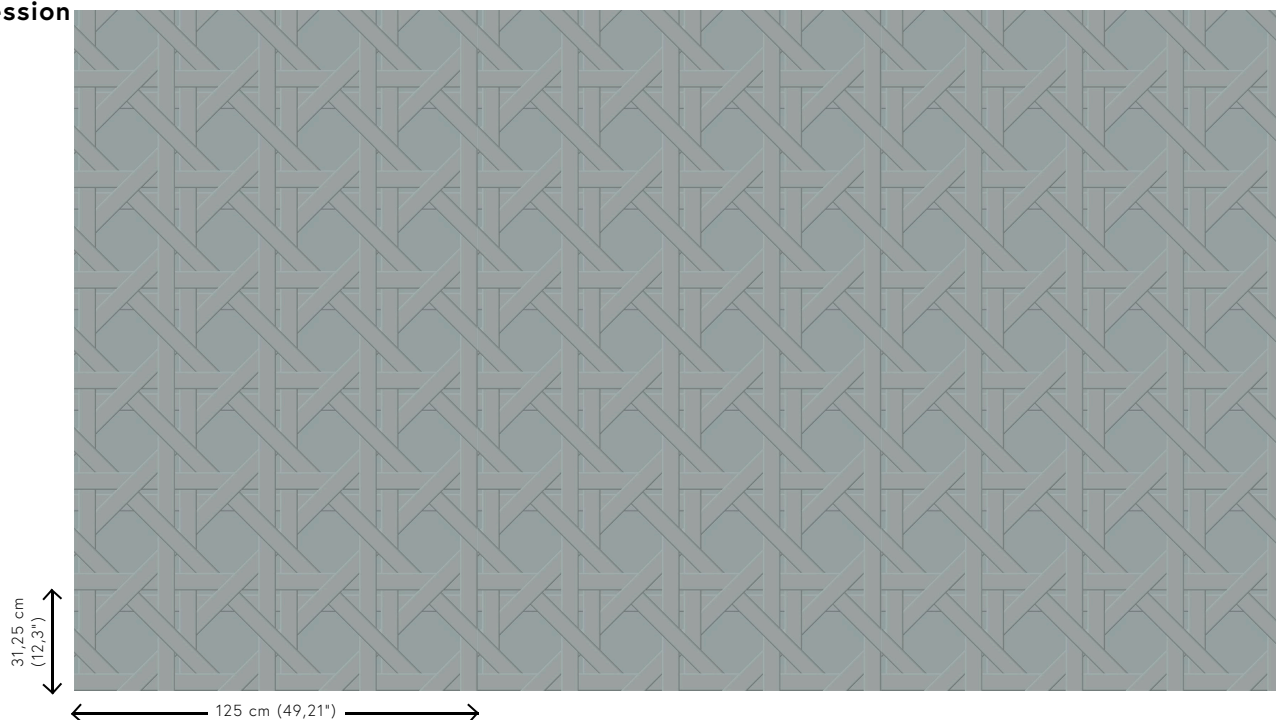

CANNAGE

Collection Spectra

L'histoire de la collection

Notre équipe de designers recherche en permanence des motifs et des couleurs dans l'esprit du moment. Après les collections Enigma, Eclipse et Intrigue, nous proposons Spectra et lançons une fois encore un revêtement mural 3D avec des couleurs et des motifs équilibrés, qui trouveront leur place dans tous les intérieurs. La combinaison du relief 3D, du motif et de la couleur offre toujours un équilibre visuel.

Spécifications techniques

Référence	<u>61521</u>
Catégorie de produit	Couture
Composition	Revêtement mural textile 3D sur intissé
Description	Revêtement mural tridimensionnel à l'aspect extrêmement doux
Dimensions	Largeur 125 cm / livrable au mètre linéaire
Raccord	Raccord droit 31,25 cm
Remarque	Avec traitement anti-taches et effet imperméable, effet acoustique amélioré
Adhésive	Arte Clearpro ou une colle à dispersion de bonne qualité
Comment encoller	Encoller les murs
Résistance à la lumière	Bonne solidité des coloris à la lumière
Comment enlever	Arrachable à sec
Résistance au feu EU	C-s1, d0
Résistance au feu US	Class A
Maintenance	Epongeable au moment de la pose (tamponner la colle humide)

Couleurs (5)

61520

61521

61522

61523

61524

Impression

Plus d'infos? [Cliquez ici](#)