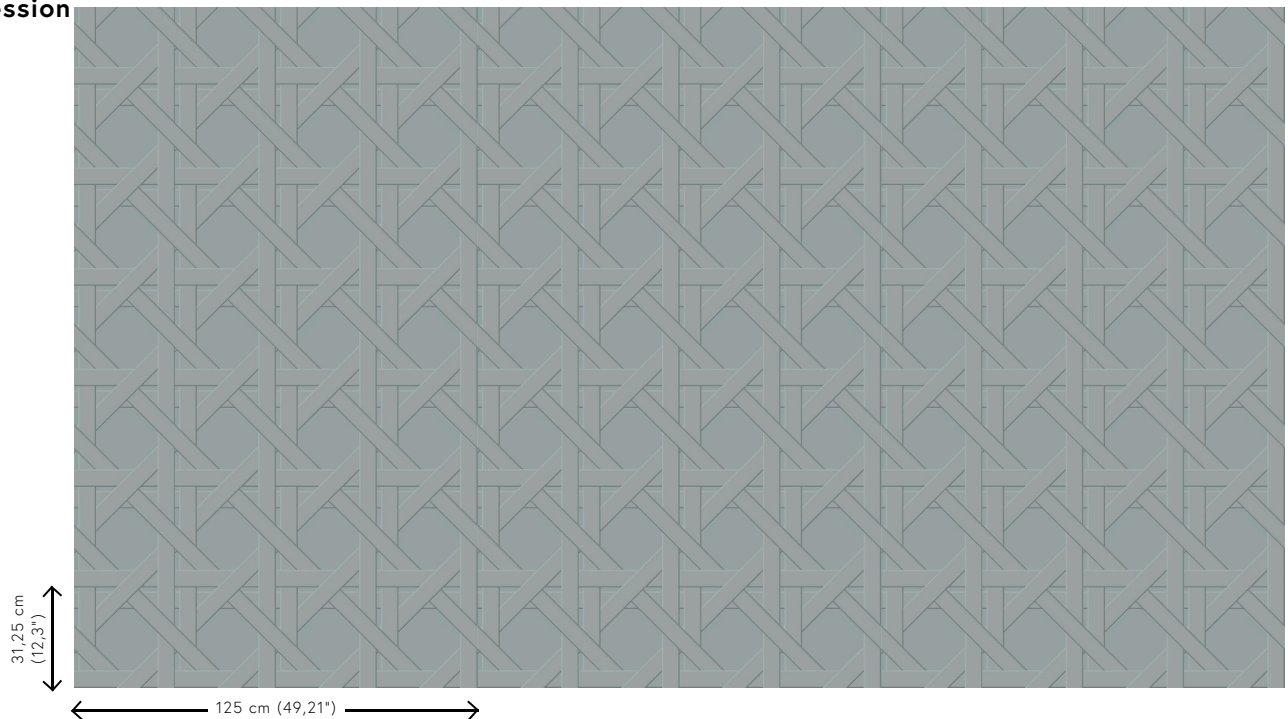

CANNAGE

Collection Spectra

L'histoire de la collection

Notre équipe de designers recherche en permanence des motifs et des couleurs dans l'esprit du moment. Après les collections Enigma, Eclipse et Intrigue, nous proposons Spectra et lançons une fois encore un revêtement mural 3D avec des couleurs et des motifs équilibrés, qui trouveront leur place dans tous les intérieurs. La combinaison du relief 3D, du motif et de la couleur offre toujours un équilibre visuel.

Spécifications techniques

Référence	<u>61521</u>
Catégorie de produit	Couture
Composition	Revêtement mural textile 3D sur intissé
Description	Revêtement mural tridimensionnel à l'aspect extrêmement doux
Dimensions	Largeur 125 cm / livrable au mètre linéaire
Raccord	Raccord droit 31,25 cm
Remarque	Avec traitement anti-taches et effet imperméable, effet acoustique amélioré
Adhésive	Arte Clearpro ou une colle à dispersion de bonne qualité
Comment encoller	Encoller les murs
Résistance à la lumière	Bonne solidité des coloris à la lumière
Comment enlever	Arrachable à sec
Résistance au feu EU	C-s2, d0
Résistance au feu US	Class A
Maintenance	Epongeable au moment de la pose (tamponner la colle humide)

Couleurs (5)

61520

61521

61522

61523

61524

Impression

Plus d'infos? [Cliquez ici](#)