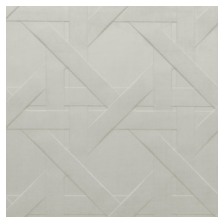

Couleurs (5)

61520