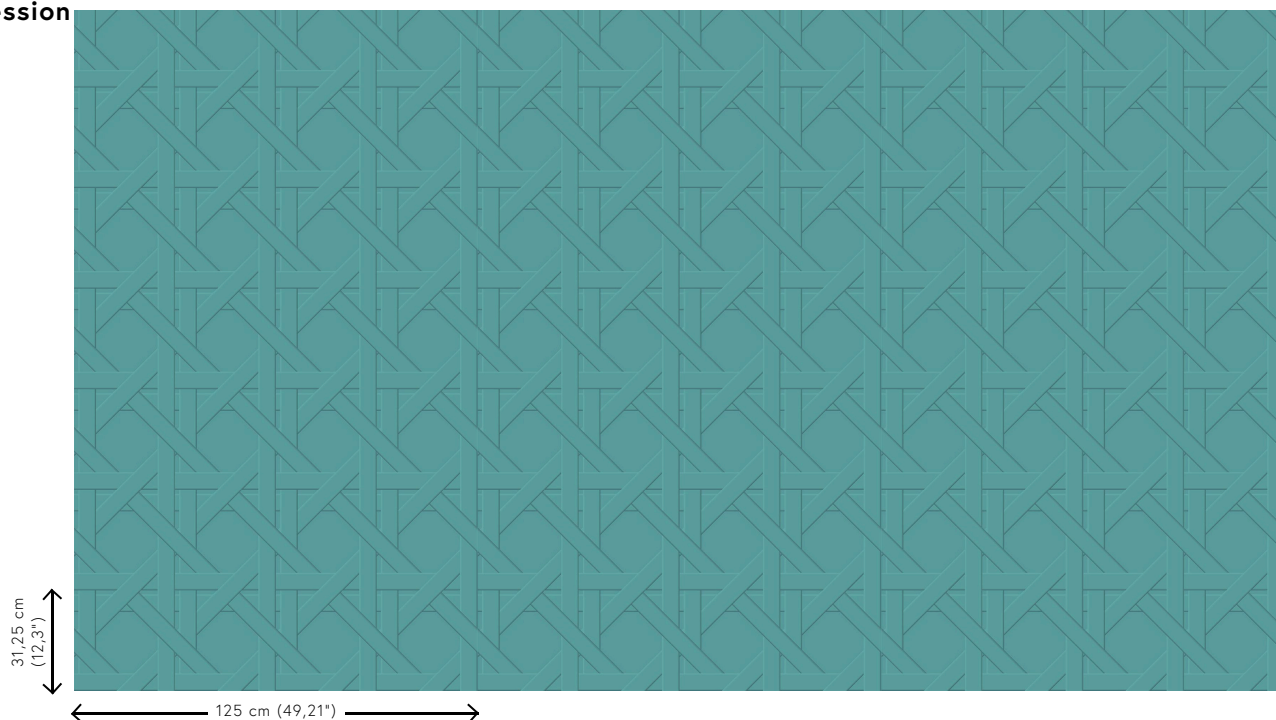

CANNAGE

Collection Spectra

L'histoire de la collection

Notre équipe de designers recherche en permanence des motifs et des couleurs dans l'esprit du moment. Après les collections Enigma, Eclipse et Intrigue, nous proposons Spectra et lançons une fois encore un revêtement mural 3D avec des couleurs et des motifs équilibrés, qui trouveront leur place dans tous les intérieurs. La combinaison du relief 3D, du motif et de la couleur offre toujours un équilibre visuel.

Couleurs (5)

61520

61521

61522

61523

61524

Impression

Plus d'infos? [Cliquez ici](#)