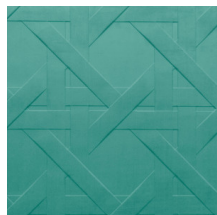

CANNAGE

Collection Spectra

L'histoire de la collection

Notre équipe de designers recherche en permanence des motifs et des couleurs dans l'esprit du moment. Après les collections Enigma, Eclipse et Intrigue, nous proposons Spectra et lançons une fois encore un revêtement mural 3D avec des couleurs et des motifs équilibrés, qui trouveront leur place dans tous les intérieurs. La combinaison du relief 3D, du motif et de la couleur offre toujours un équilibre visuel.

Spécifications techniques

Référence	<u>61522</u>
Catégorie de produit	Couture
Composition	Revêtement mural textile 3D sur intissé
Description	Revêtement mural tridimensionnel à l'aspect extrêmement doux
Dimensions	Largeur 125 cm / livrable au mètre linéaire
Raccord	Raccord droit 31,25 cm
Remarque	Avec traitement anti-taches et effet imperméable, effet acoustique amélioré
Adhésive	Arte Clearpro ou une colle à dispersion de bonne qualité
Comment encoller	Encoller les murs
Résistance à la lumière	Bonne solidité des coloris à la lumière
Comment enlever	Arrachable à sec
Résistance au feu EU	C-s1, d0
Résistance au feu US	Class A
Maintenance	Epongeable au moment de la pose (tamponner la colle humide)

Couleurs (5)

61520

61521

61522

61523

61524

Impression

Plus d'infos? [Cliquez ici](#)