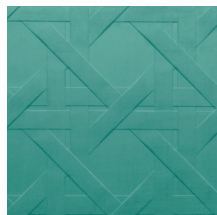

CANNAGE

Collection Spectra

L'histoire de la collection

Notre équipe de designers recherche en permanence des motifs et des couleurs dans l'esprit du moment. Après les collections Enigma, Eclipse et Intrigue, nous proposons Spectra et lançons une fois encore un revêtement mural 3D avec des couleurs et des motifs équilibrés, qui trouveront leur place dans tous les intérieurs. La combinaison du relief 3D, du motif et de la couleur offre toujours un équilibre visuel.

Spécifications techniques

Référence	<u>61523</u>
Catégorie de produit	Couture
Composition	Revêtement mural textile 3D sur intissé
Description	Revêtement mural tridimensionnel à l'aspect extrêmement doux
Dimensions	Largeur 125 cm / livrable au mètre linéaire
Raccord	Raccord droit 31,25 cm
Remarque	Avec traitement anti-taches et effet imperméable, effet acoustique amélioré
Adhésive	Arte Clearpro ou une colle à dispersion de bonne qualité
Comment encoller	Encoller les murs
Résistance à la lumière	Bonne solidité des coloris à la lumière
Comment enlever	Arrachable à sec
Résistance au feu EU	C-s1, d0
Résistance au feu US	Class A
Maintenance	Epongeable au moment de la pose (tamponner la colle humide)

Couleurs (5)

61520

61521

61522

61523

61524

Impression

Plus d'infos? [Cliquez ici](#)