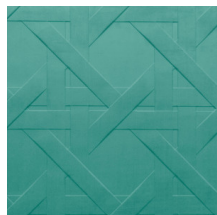

## L'histoire de la collection

Notre équipe de designers recherche en permanence des motifs et des couleurs dans l'esprit du moment. Après les collections Enigma, Eclipse et Intrigue, nous proposons Spectra et lançons une fois encore un revêtement mural 3D avec des couleurs et des motifs équilibrés, qui trouveront leur place dans tous les intérieurs. La combinaison du relief 3D, du motif et de la couleur offre toujours un équilibre visuel.

## Spécifications techniques

Référence	<u>61524</u>
Catégorie de produit	Couture
Composition	Revêtement mural textile 3D sur intissé
Description	Revêtement mural tridimensionnel à l'aspect extrêmement doux
Dimensions	Largeur 125 cm / livrable au mètre linéaire
Raccord	Raccord droit 31,25 cm
Remarque	Avec traitement anti-taches et effet imperméable, effet acoustique amélioré
Adhésive	Arte Clearpro ou une colle à dispersion de bonne qualité
Comment encoller	Encoller les murs
Résistance à la lumière	Bonne solidité des coloris à la lumière
Comment enlever	Arrachable à sec
Résistance au feu EU	C-s2, d0
Résistance au feu US	Class A
Maintenance	Epongeable au moment de la pose (tamponner la colle humide)

## Couleurs (5)

61520

61521

61522

61523

61524